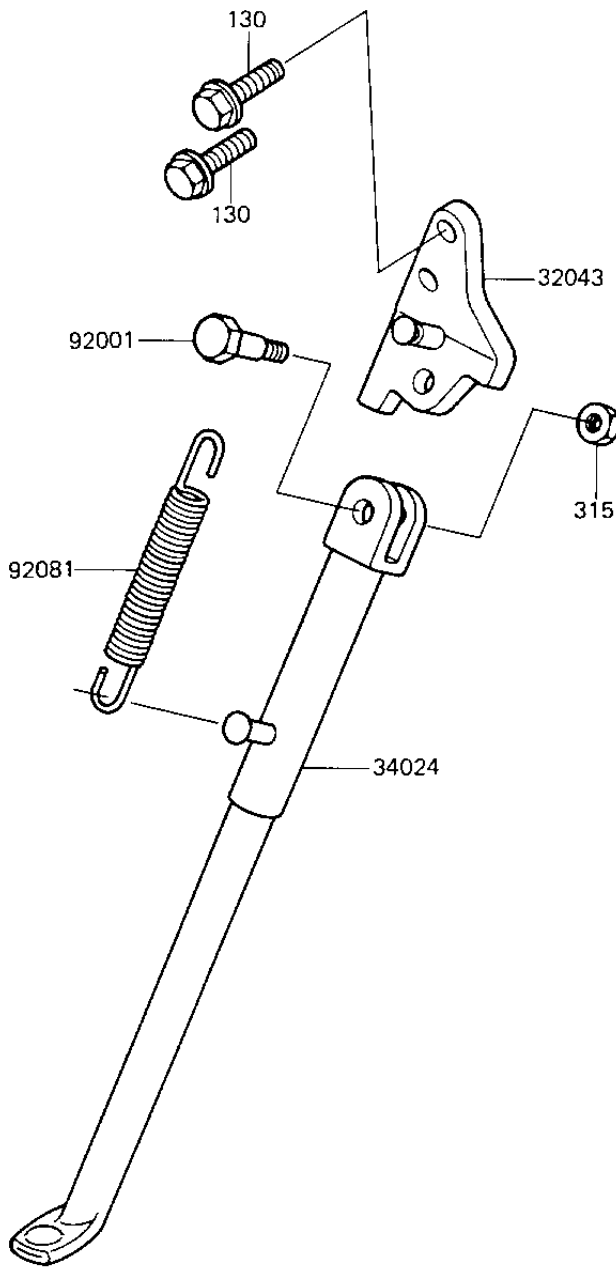

1985 KX250 PARTS DIAGRAM

STAND

F2190-0106

QTY	PN
32	
34	
92	
92	

1985 KX250 PARTS LIST

STAND

ITEM NAME	PART NUMBER	QUANTITY
BRACKET-STAND,SIDE (Ref # 32043)	32043-1244	1
STAND-SIDE (Ref # 34024)	34024-1186	1
BOLT, SIDE STAND FIT (Ref # 92001)	92003-157	1
SPRING-SIDE STAND (Ref # 92081)	34025-004	1
BOLT-FLANGED,10X16 (Ref # 130)	130G1016	2
NUT 10MM (Ref # 315)	315B1000	1