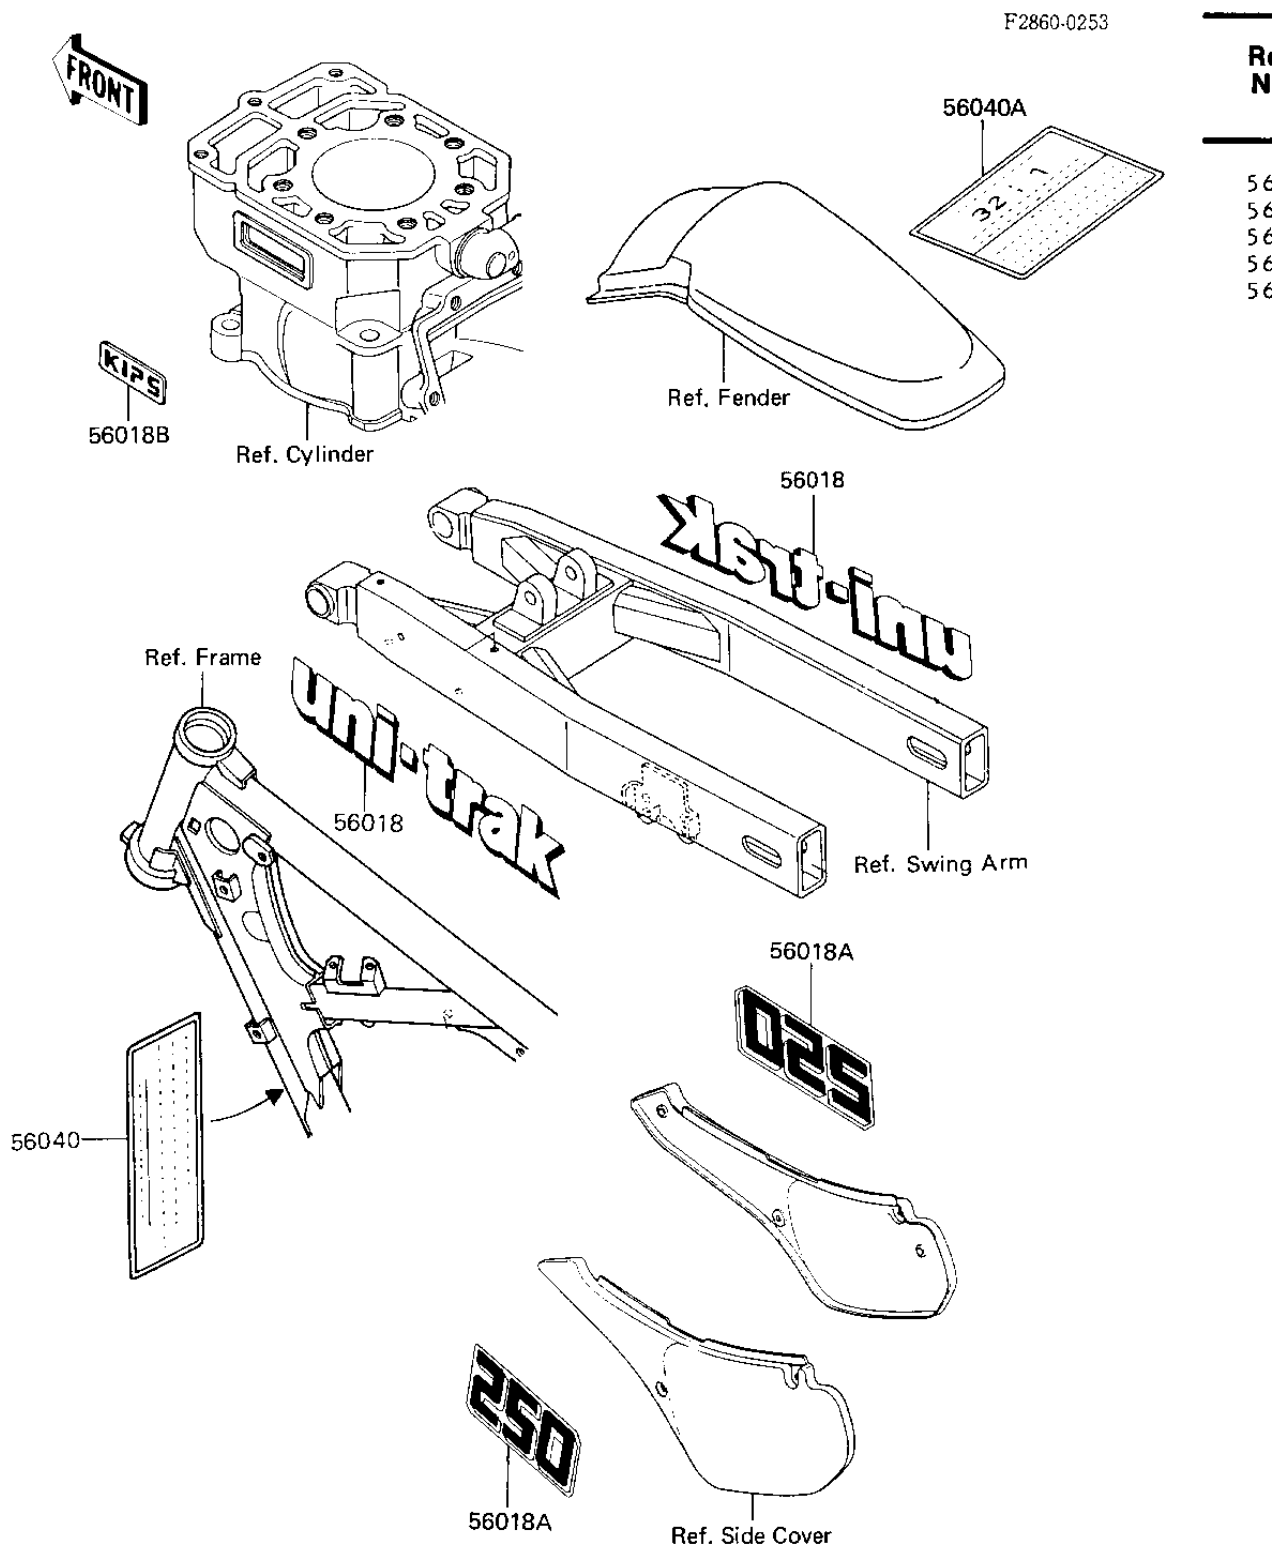

1985 KX250 PARTS DIAGRAM

LABELS

F2860-0253

R	N
56	
56	
56	
56	
56	

|

1985 KX250 PARTS LIST

LABELS

ITEM NAME	PART NUMBER	QUANTITY
MARK,SWING ARM,UNI-T (Ref # 56018)	56018-1364	2
MARK,SIDE COVER,"250 (Ref # 56018A)	56018-1619	2
MARK (Ref # 56018B)	56018-1651	1
LABEL,NOISE (Ref # 56040)	56040-1101	1
LABEL-WARNING,GASOLI (Ref # 56040A)	56040-1129	1