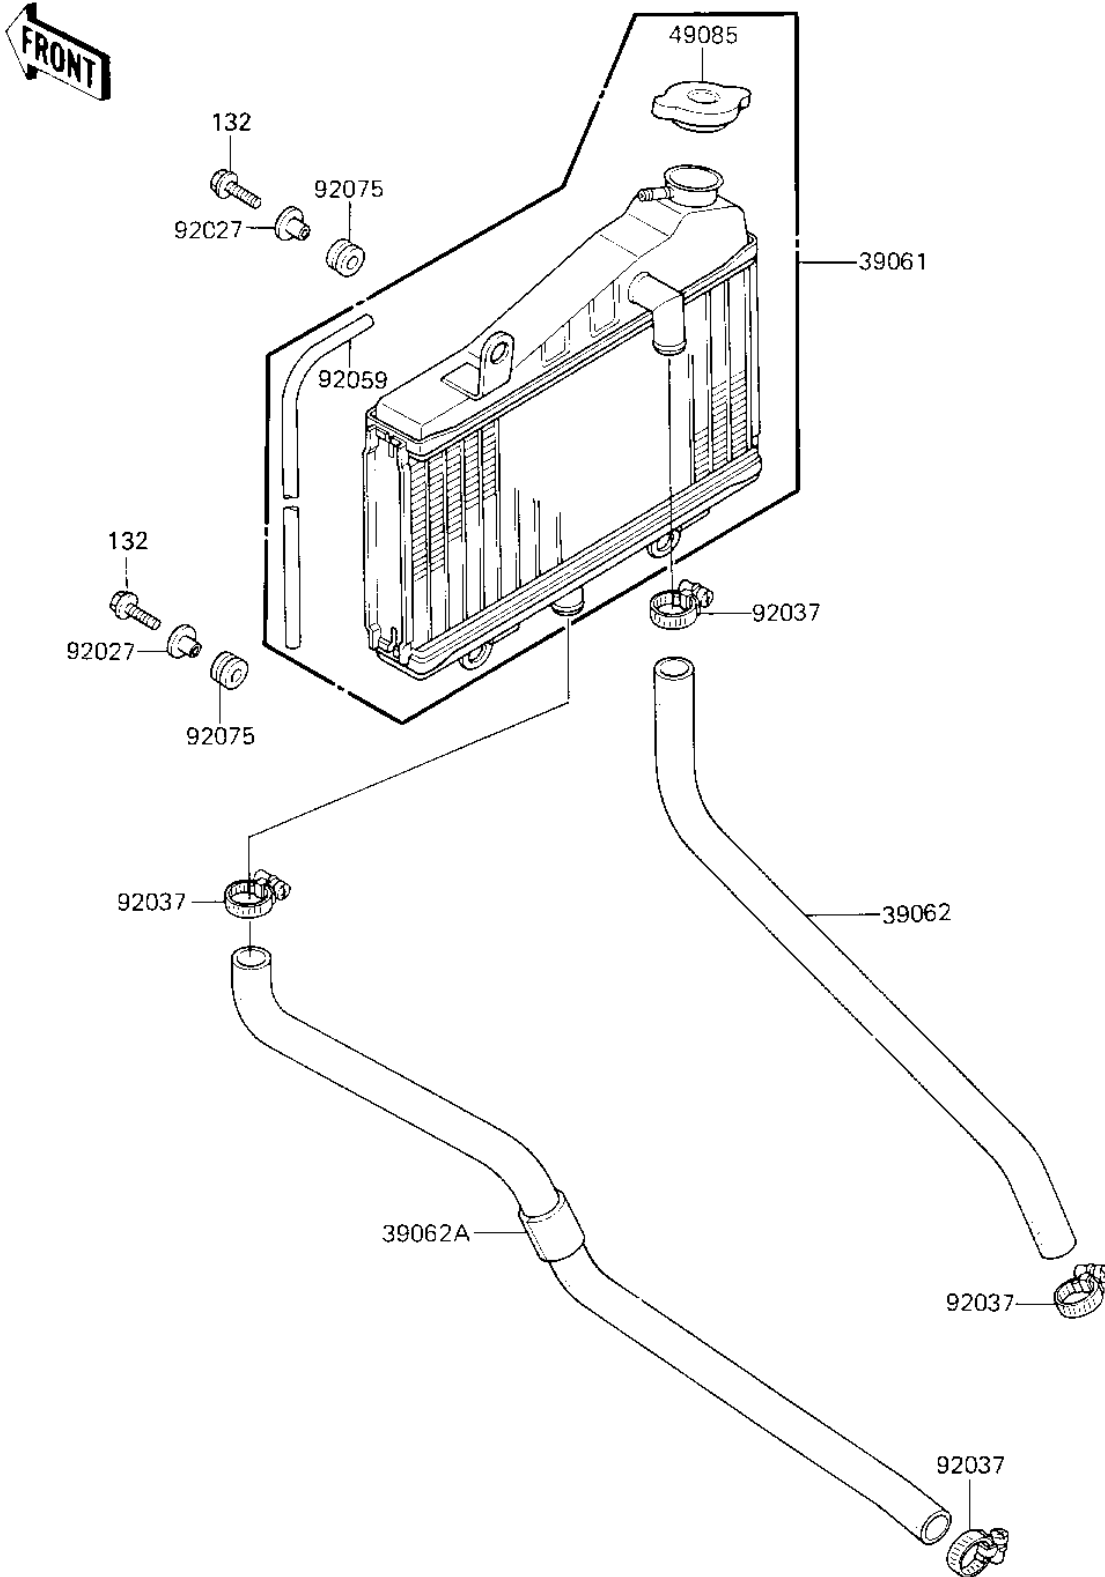

# 1984 Tecate PARTS DIAGRAM

RADIATOR ('84 A1)

E3032-0008

# 1984 Tecate PARTS LIST

## RADIATOR ('84 A1)

ITEM NAME	PART NUMBER	QUANTITY
RADIATOR (Ref # 39061)	39061-1020	1
HOSE-COOLING,HEAD-RAD (Ref # 39062)	39062-1026	1
HOSE-COOLING,PUMP-RAD (Ref # 39062A)	39062-1027	1
CAP-ASSY-PRESSURE (Ref # 49085)	49085-1003	1
COLLAR (Ref # 92027)	92027-251	3
CLAMP,COOLING HOSE (Ref # 92037)	92037-1589	4
TUBE,5X9X900 (Ref # 92059)	92059-1299	1
DAMPER RUBBER,RR FENR (Ref # 92075)	92075-209	3
BOLT-FLANGED-SMALL (Ref # 132)	132G0620	3