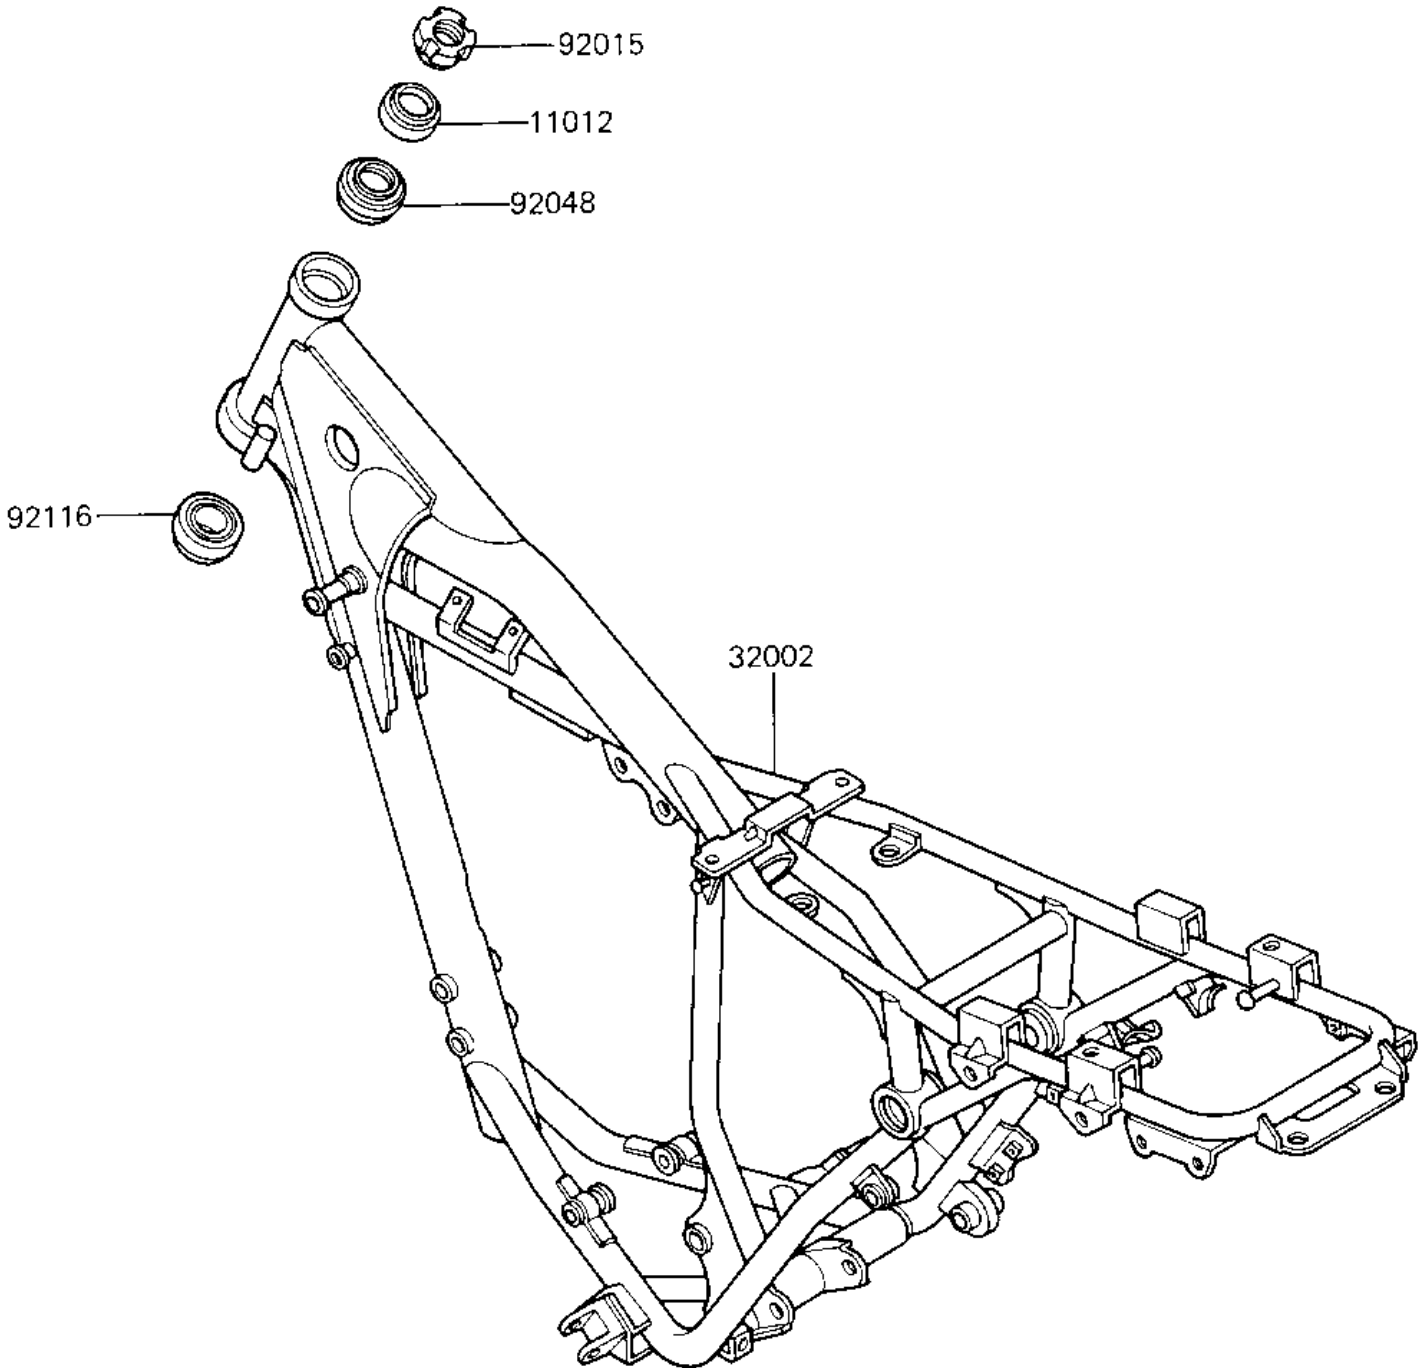

1984 Tecate PARTS DIAGRAM

FRAME (84 A1)

F2120-U24D

1984 Tecate PARTS LIST

FRAME ('84 A1)

ITEM NAME	PART NUMBER	QUANTITY
CAP,STEERING STEM (Ref # 11012)	46098-015	1
FRAME (Ref # 32002)	32002-4016	1
NUT (Ref # 92015)	92015-1546	1
BEARING,STEERING STEM (Ref # 92048)	92047-017	1
BEARING,ROLLER,32006 (Ref # 92116)	92116-1008	1