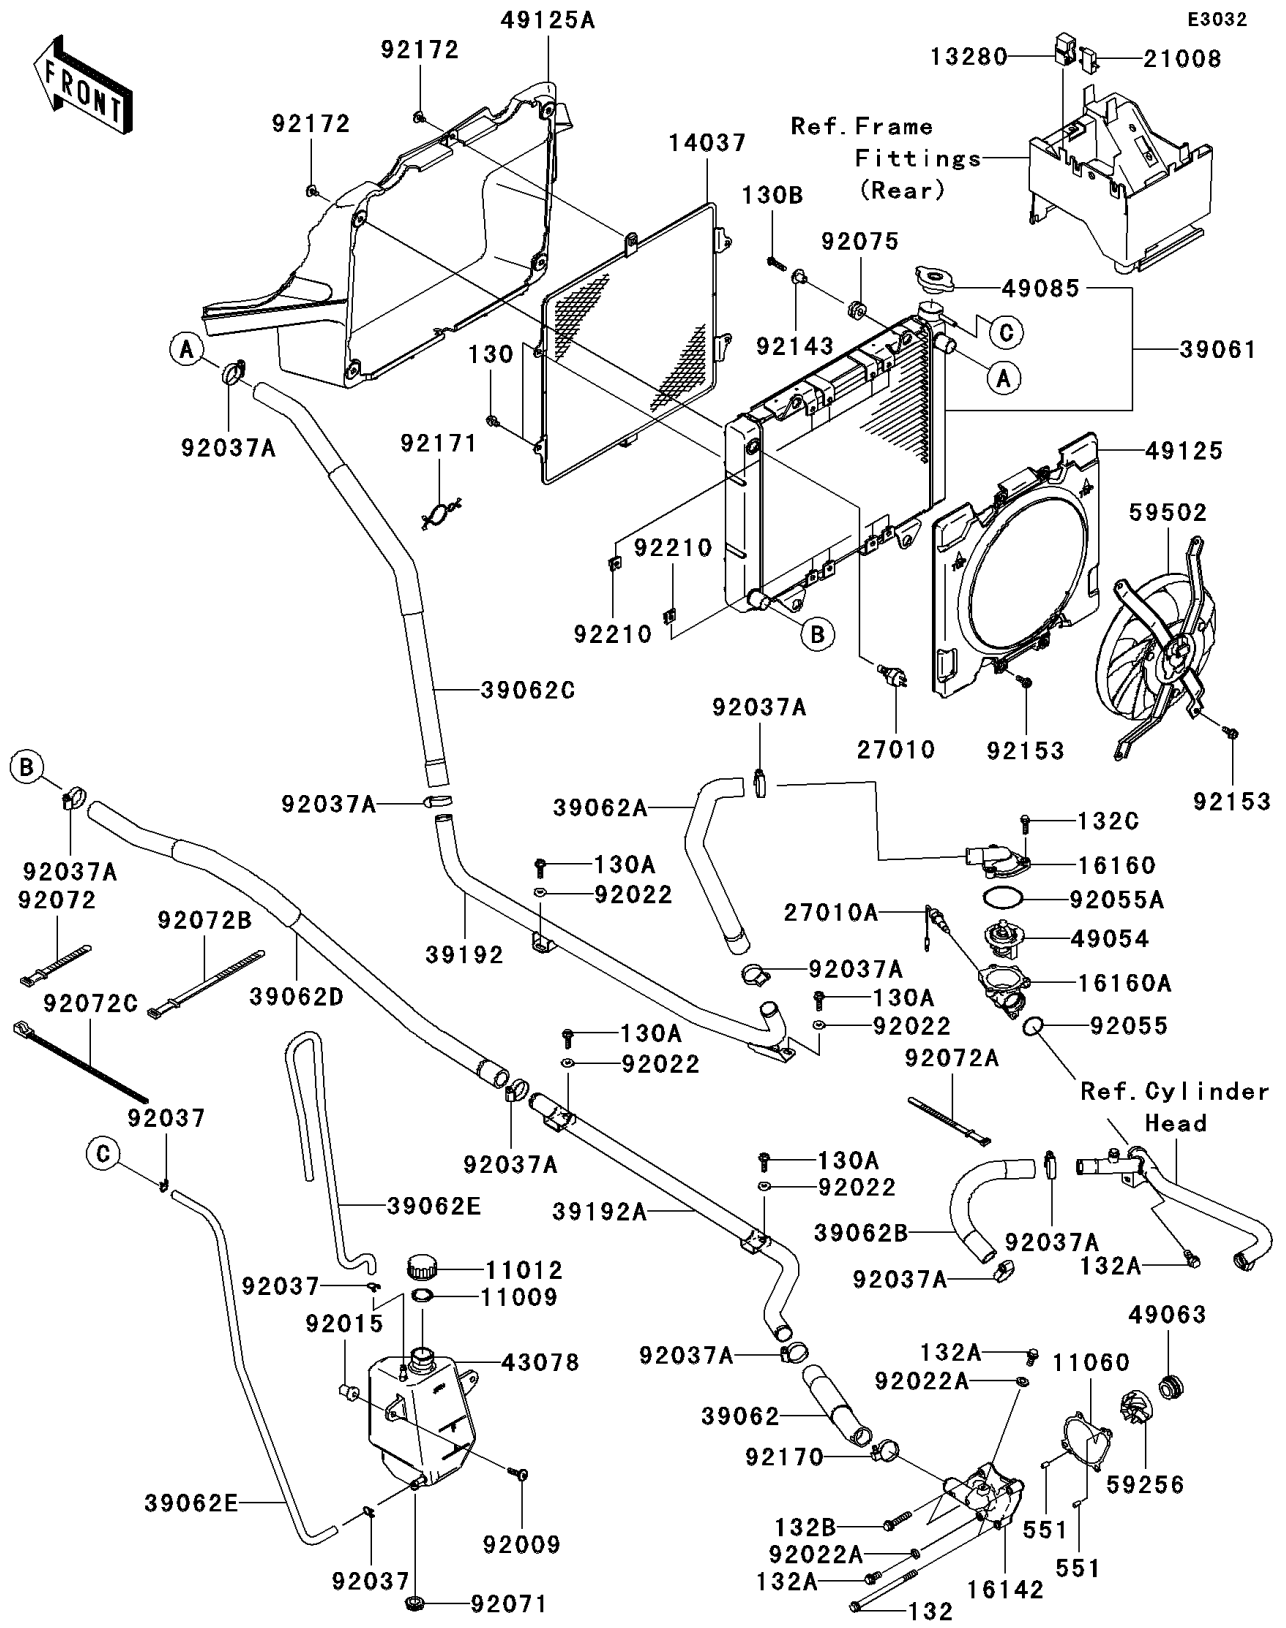

2008 Teryx® 750 4x4 NRA OUTDOORS™ PARTS DIAGRAM

Radiator

2008 Teryx® 750 4x4 NRA OUTDOORS™ PARTS LIST

Radiator

ITEM NAME	PART NUMBER	QUANTITY
GASKET,RESERVOIR TANK CAP (Ref # 11009)	11009-1145	1
CAP (Ref # 11012)	11012-1084	1
GASKET,WATER PUMP (Ref # 11060)	11060-1964	1
HOLDER,BREAKER (Ref # 13280)	13280-0082	1
SCREEN (Ref # 14037)	14037-0080	1
COVER-PUMP,WATER (Ref # 16142)	16142-0002	1
BODY,THERMOSTAT,UPP (Ref # 16160)	16160-0046	1
BODY,THERMOSTAT,LWR (Ref # 16160A)	16160-1092	1
BREAKER,RAD. FAN,12A (Ref # 21008)	21008-0006	1
SWITCH,FAN (Ref # 27010)	27010-0091	1
SWITCH,SENSOR WATER (Ref # 27010A)	27010-1346	1
RADIATOR-ASSY (Ref # 39061)	39061-0127	1
HOSE-COOLING,RAD.-W/P (Ref # 39062)	39062-0174	1
HOSE-COOLING,THERMO-RH PIPE (Ref # 39062A)	39062-0177	1
HOSE-COOLING,FR HEAD-THERMO (Ref # 39062B)	39062-0184	1
HOSE-COOLING,RH PIPE-RAD. (Ref # 39062C)	39062-0209	1
HOSE-COOLING,RAD.-LH PIPE (Ref # 39062D)	39062-0210	1
HOSE-COOLING,5.5X10.5X730 (Ref # 39062E)	39062-0242	2
PIPE-WATER,RH (Ref # 39192)	39192-0106	1
PIPE-WATER,LH (Ref # 39192A)	39192-0107	1
RESERVOIR (Ref # 43078)	43078-0041	1
THERMOSTAT (Ref # 49054)	49054-1055	1
SEAL-MECHANICAL,WATER (Ref # 49063)	49063-1055	1
CAP-ASSY-PRESSURE (Ref # 49085)	49085-0005	1
SHROUD (Ref # 49125)	49125-0031	1
SHROUD (Ref # 49125A)	49125-0032	1
IMPELLER (Ref # 59256)	59256-1069	1
FAN-ASSY (Ref # 59502)	59502-0039	1
SCREW,6X25 (Ref # 92009)	92009-1465	2