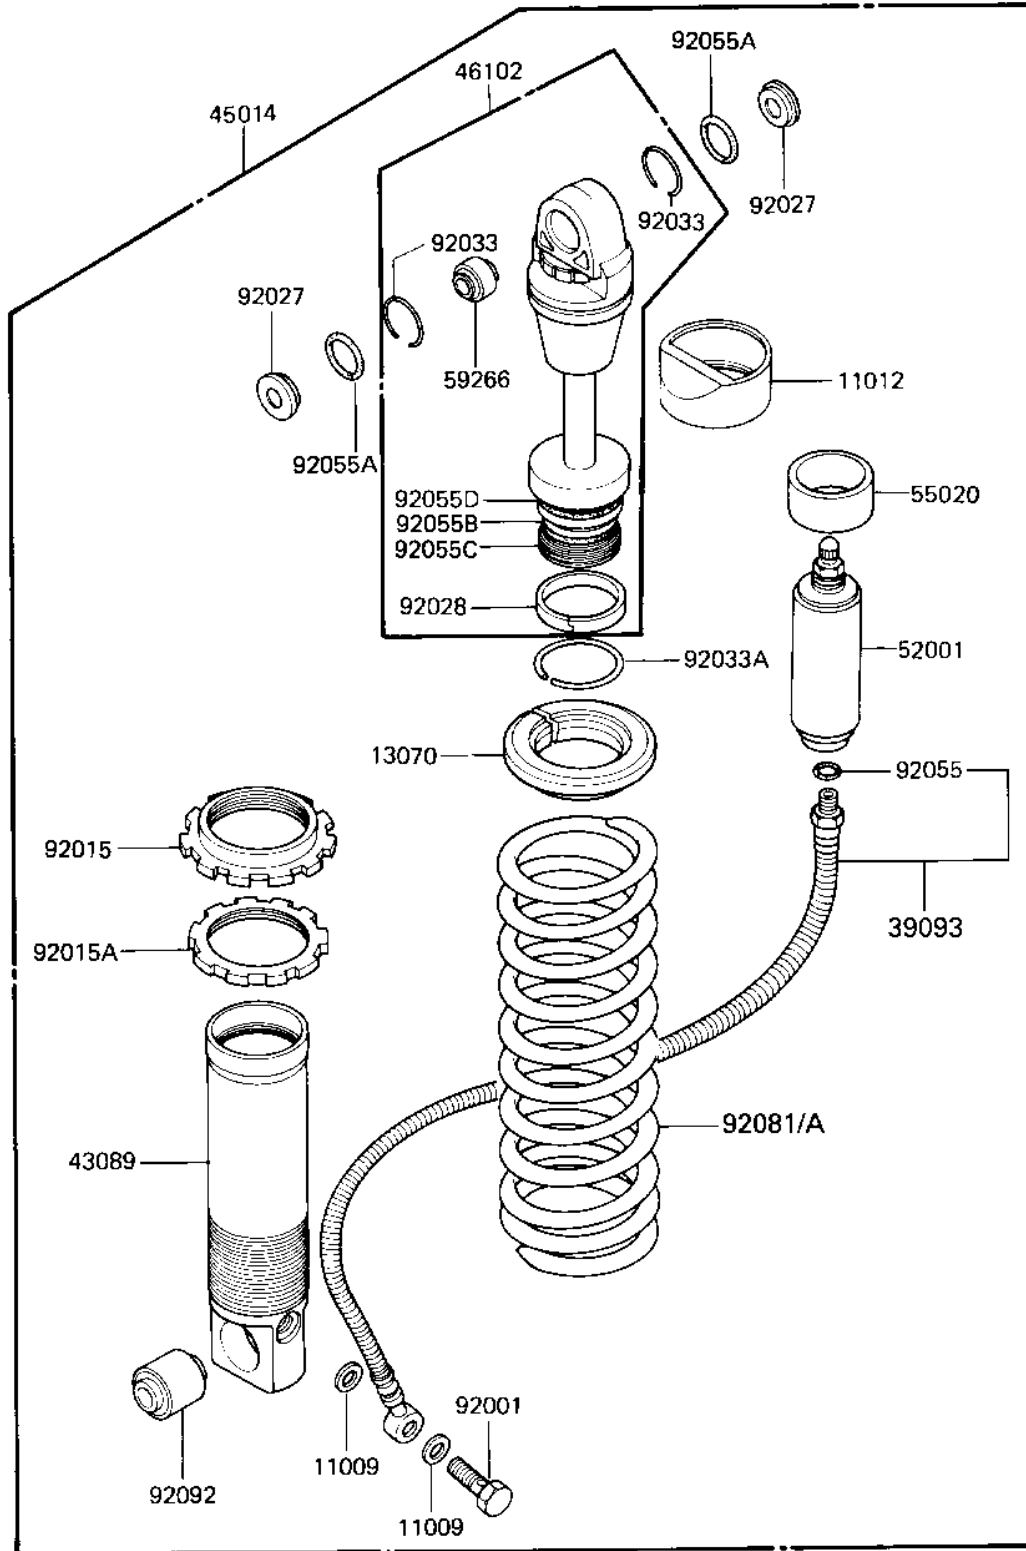

1984 Tecate PARTS DIAGRAM

SHOCK ABSORBER ('84 A1)

F 2280 0017

1984 Tecate PARTS LIST

SHOCK ABSORBER ('84 A1)

ITEM NAME	PART NUMBER	QUANTITY
GASKET,FORK CYLINDER (Ref # 11009)	44045-057	2
CAP,REARSHOCK (Ref # 11012)	11012-1278	1
GUIDE,SPRING (Ref # 13070)	13070-1075	1
PIPE-COMP-SUSP (Ref # 39093)	39093-1084	1
CYLINDER-SHOCKABSORBE (Ref # 43089)	43089-4002	1
SHOCKABSORBER (Ref # 45014)	45014-4012	1
ROD,REARSHOCK (Ref # 46102)	46102-4009	1
TANK-OIL,RR SHOCK (Ref # 52001)	52001-1104	1
GUARD,AIR TANK (Ref # 55020)	55020-1044	1
JOINT-BALL (Ref # 59266)	59266-1014	1
BOLT,PIPE-COMP-SUSP (Ref # 92001)	92001-1752	1
NUT,SPRING ADJUST (Ref # 92015)	92015-1239	1
NUT,SPRING ADJUST LOC (Ref # 92015A)	92015-1240	1
COLLAR,REAR (Ref # 92027)	92027-4037	2
BUSHING,ROD (Ref # 92028)	92028-1198	1
RING-SNAP,REARSHOCK (Ref # 92033)	92033-1090	2
RING-SNAP,REARSHOCK (Ref # 92033A)	92033-1091	1
"O" RING (Ref # 92055)	92055-1099	1
RING-O,REARSHOCK (Ref # 92055A)	92055-1156	2
RING-O,ROD (Ref # 92055B)	92055-1181	1
RING-O,ROD (Ref # 92055C)	92055-1158	1
RING-O,ROD (Ref # 92055D)	92055-1181	1
SPRING R-SHOCK,OPT5.8 (Ref # 92081)	92081-1736	1
SPRING R-SHOCK,STD5.0 (Ref # 92081A)	92081-4024	1
BUSHING-RUBBER,SHOCKA (Ref # 92092)	92092-1008	1