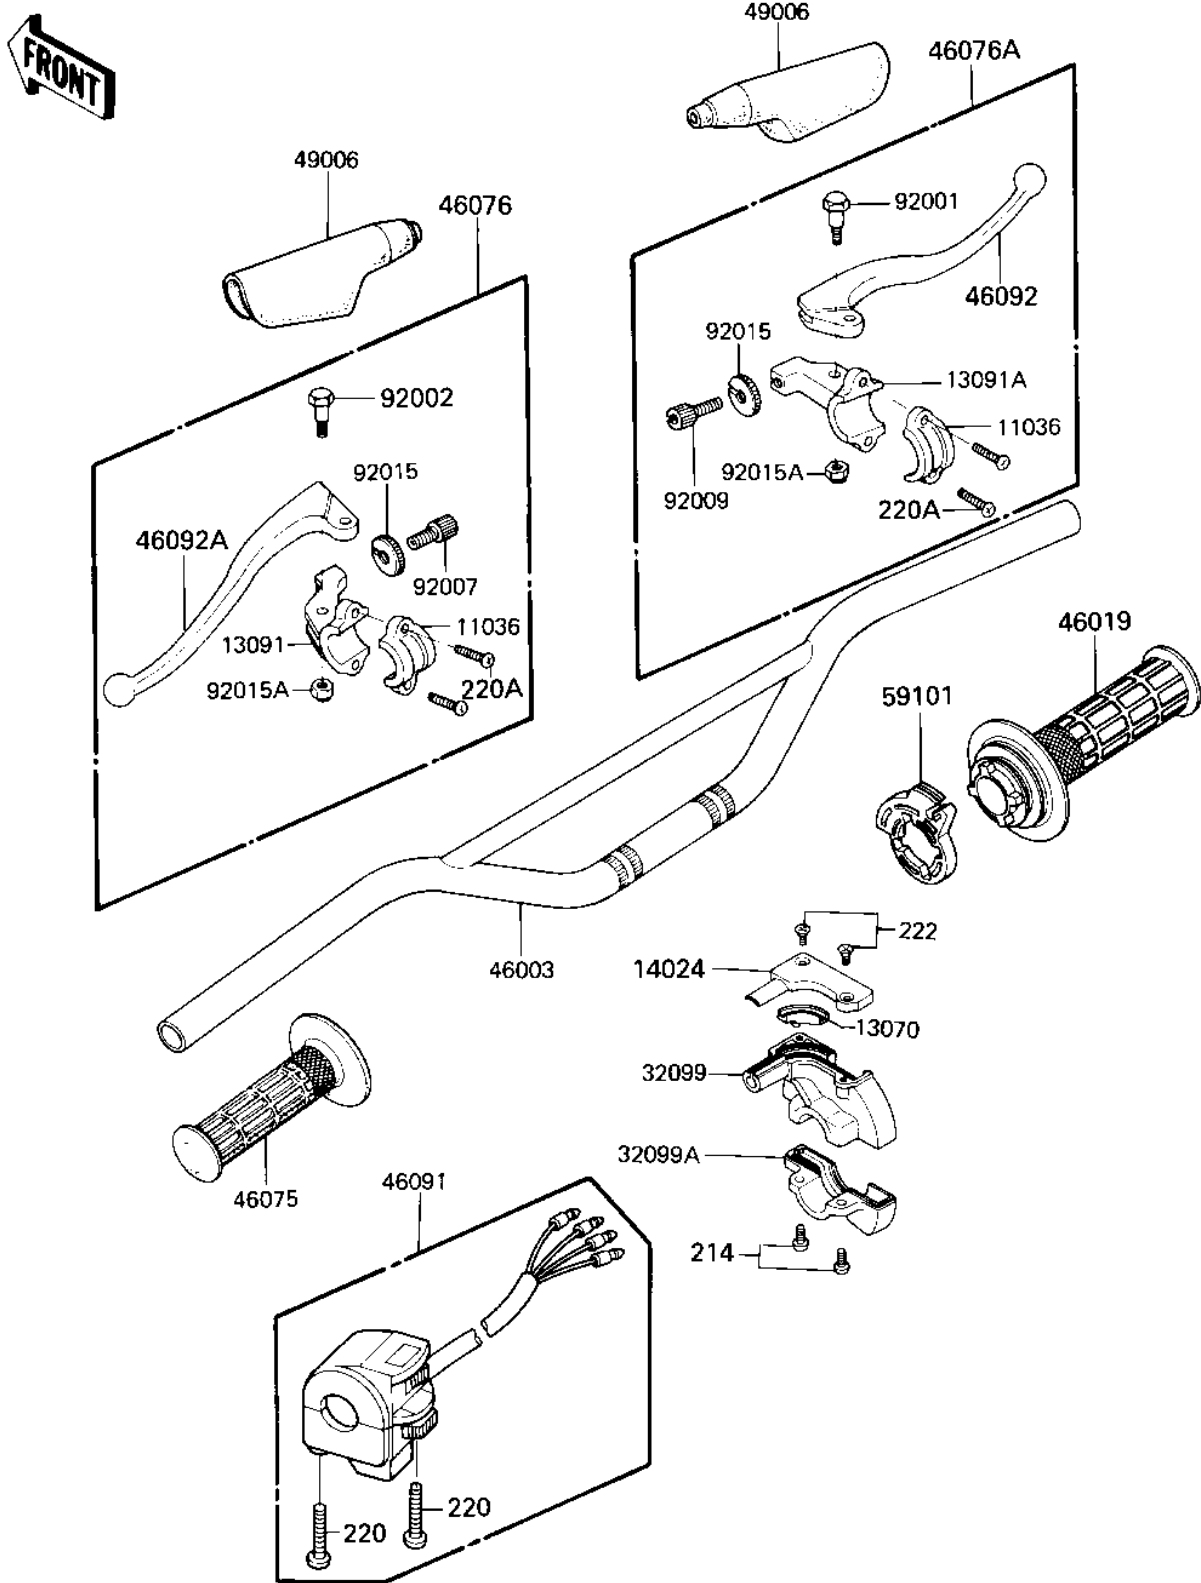

# 1984 Tecate PARTS DIAGRAM

HANDLEBAR ('84 A1)

F2310-0335

# 1984 Tecate PARTS LIST

## HANDLEBAR ('84 A1)

ITEM NAME	PART NUMBER	QUANTITY
BRACKET-A (Ref # 11036)	11036-1297	2
GUIDE,THROTTLE (Ref # 13070)	13070-1074	1
HOLDER,CLUTCH LEVER (Ref # 13091)	13091-1131	1
HOLDER,BRAKE LEVER (Ref # 13091A)	13091-1135	1
COVER,THROTTLE CASE U (Ref # 14024)	14025-1646	1
CASE,THROTTLE UPP (Ref # 32099)	32099-1036	1
CASE,THROTTLE LWR (Ref # 32099A)	32099-1044	1
HANDLE (Ref # 46003)	46003-4009	1
GRIP-ASSY,THROTTLE (Ref # 46019)	46019-1054	1
GRIP,LH (Ref # 46075)	46075-1024	1
LEVER-ASSY-GRIP (Ref # 46076)	46076-1118	1
LEVER-ASSY-GRIP (Ref # 46076A)	46076-1120	1
HOUSING-ASSY-CONTROL, (Ref # 46091)	46091-1392	1
LEVER-GRIP,BRAKE (Ref # 46092)	46092-1109	1
LEVER-GRIP,CLUTCH (Ref # 46092A)	46092-1110	1
BOOTS,LEVER HOLDER (Ref # 49006)	49006-1017	2
REEL,THROTTLE (Ref # 59101)	59101-1110	1
BOLT,LEVER SET (Ref # 92001)	92001-1757	1
BOLT,LEVER SET (Ref # 92002)	92002-1150	1
SCREW,CABLE ADJUST (Ref # 92007)	46055-010	1
SCREW,CABLE ADJUST (Ref # 92009)	46055-009	1
NUT,CABLE ADJUST LOCK (Ref # 92015)	46056-006	2
NUT (Ref # 92015A)	92019-008	2
SCREW-PAN-CROS,5X18 (Ref # 214)	220C0518	2
SCREW-PAN-CROS (Ref # 220)	220B0535	2
SCREW-PAN-CROSS,5X14 (Ref # 220A)	220C0514	4
SCREW OVL CNTSNK 4X12 (Ref # 222)	222E0412	2