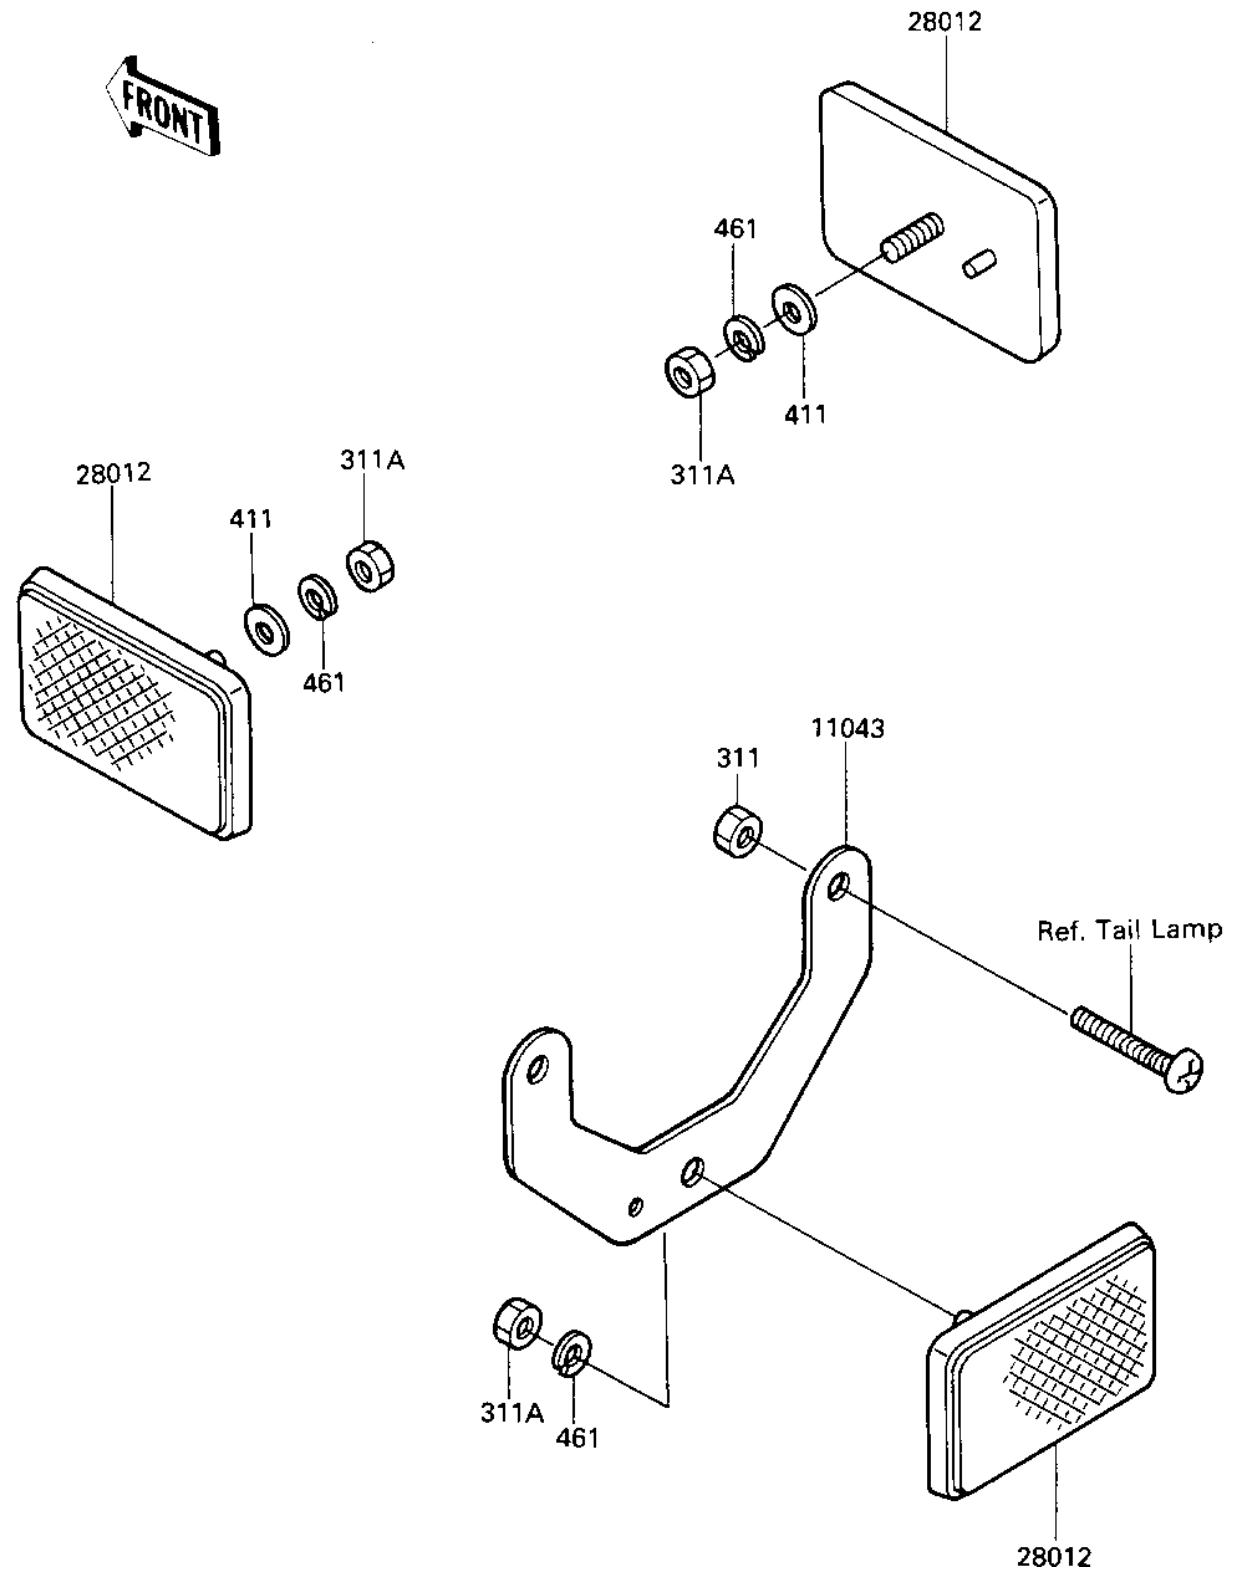

1984 Tecate PARTS DIAGRAM

REFLECTORS (CANADA) ('84 A1)

F2790-0001

1984 Tecate PARTS LIST

REFLECTORS (CANADA) ('84 A1)

ITEM NAME	PART NUMBER	QUANTITY
BRACKET-(CANADIAN-MDL (Ref # 11043)	11034-4291	1
REFLECTOR,REFLEX(FRON (Ref # 28012)	28012-1003	3
NUT,4MM (Ref # 311)	311B0400	2
NUT,5MM (Ref # 311A)	311B0500	3
WASHER PLAIN 5MM (Ref # 411)	411B0500	2
WASHER SPRING 5MM (Ref # 461)	461F0500	3