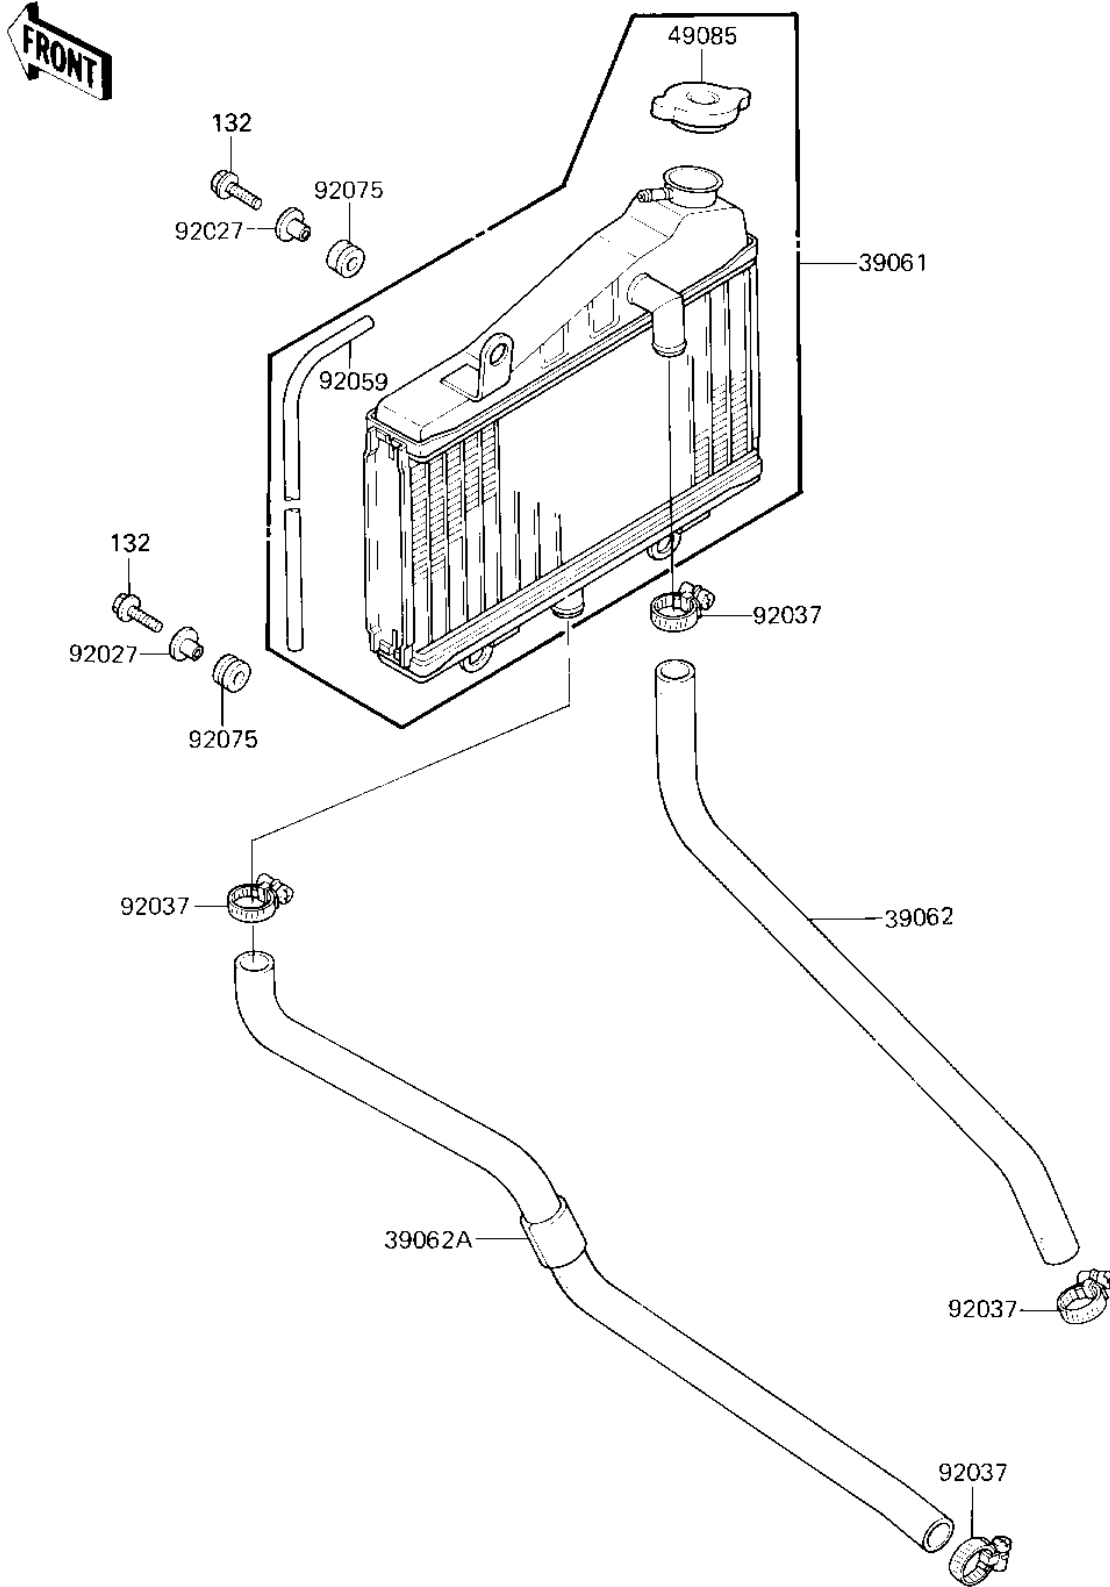

1985 Tecate PARTS DIAGRAM

RADIATOR ('85 A2)

1.0002-0000

1985 Tecate PARTS LIST

RADIATOR ('85 A2)

ITEM NAME	PART NUMBER	QUANTITY
RADIATOR (Ref # 39061)	39061-1020	1
HOSE-COOLING,HEAD-RAD (Ref # 39062)	39062-1026	1
HOSE-COOLING,PUMP-RAD (Ref # 39062A)	39062-1027	1
CAP-ASSY-PRESSURE (Ref # 49085)	49085-1003	1
COLLAR (Ref # 92027)	92027-251	3
CLAMP,COOLING HOSE (Ref # 92037)	92037-1589	4
TUBE,5X9X900 (Ref # 92059)	92059-1299	1
DAMPER RUBBER,RR FENR (Ref # 92075)	92075-209	3
BOLT-FLANGED-SMALL (Ref # 132)	132G0620	3