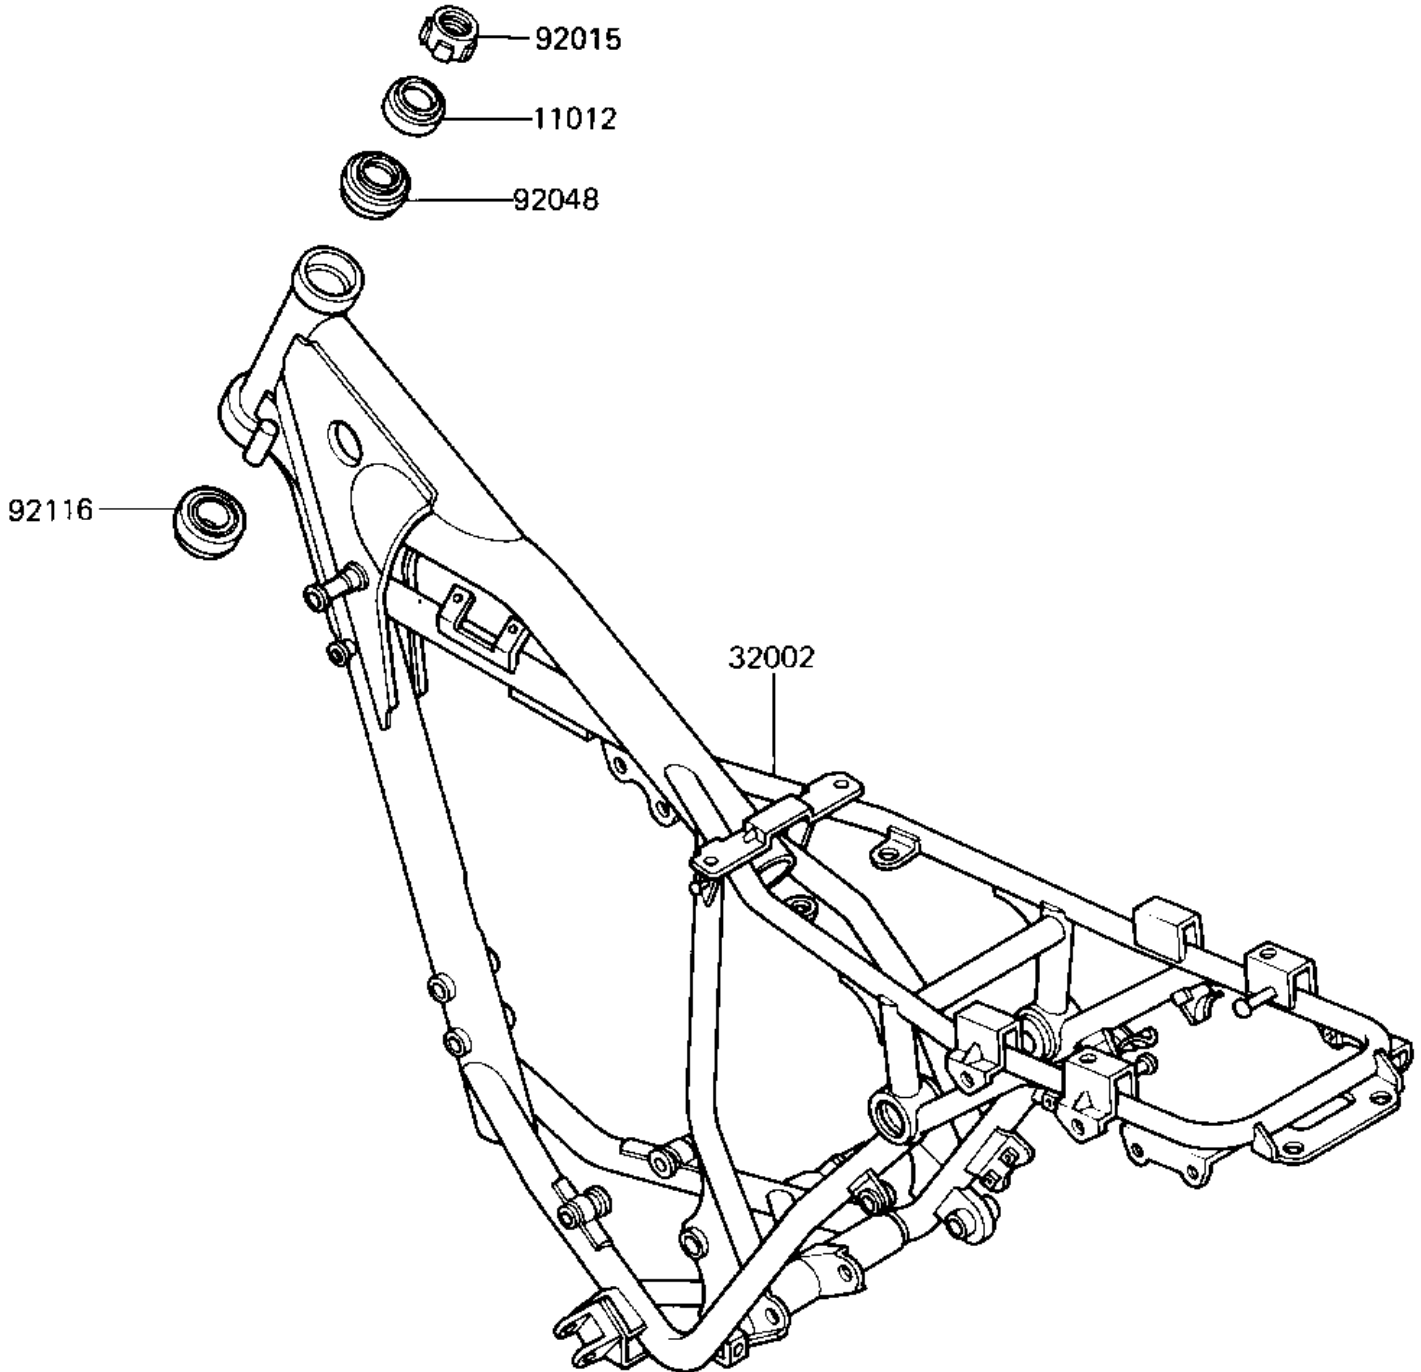

# 1985 Tecate PARTS DIAGRAM

FRAME ('85 A2)

F2120-0225

# 1985 Tecate PARTS LIST

FRAME ('85 A2)

ITEM NAME	PART NUMBER	QUANTITY
CAP,STEERING STEM (Ref # 11012)	46098-015	1
FRAME-COMP (Ref # 32002)	32002-1768	1
NUT (Ref # 92015)	92015-1546	1
BEARING,STEERING STEM (Ref # 92048)	92047-017	1
BEARING,ROLLER,32006 (Ref # 92116)	92116-1008	1