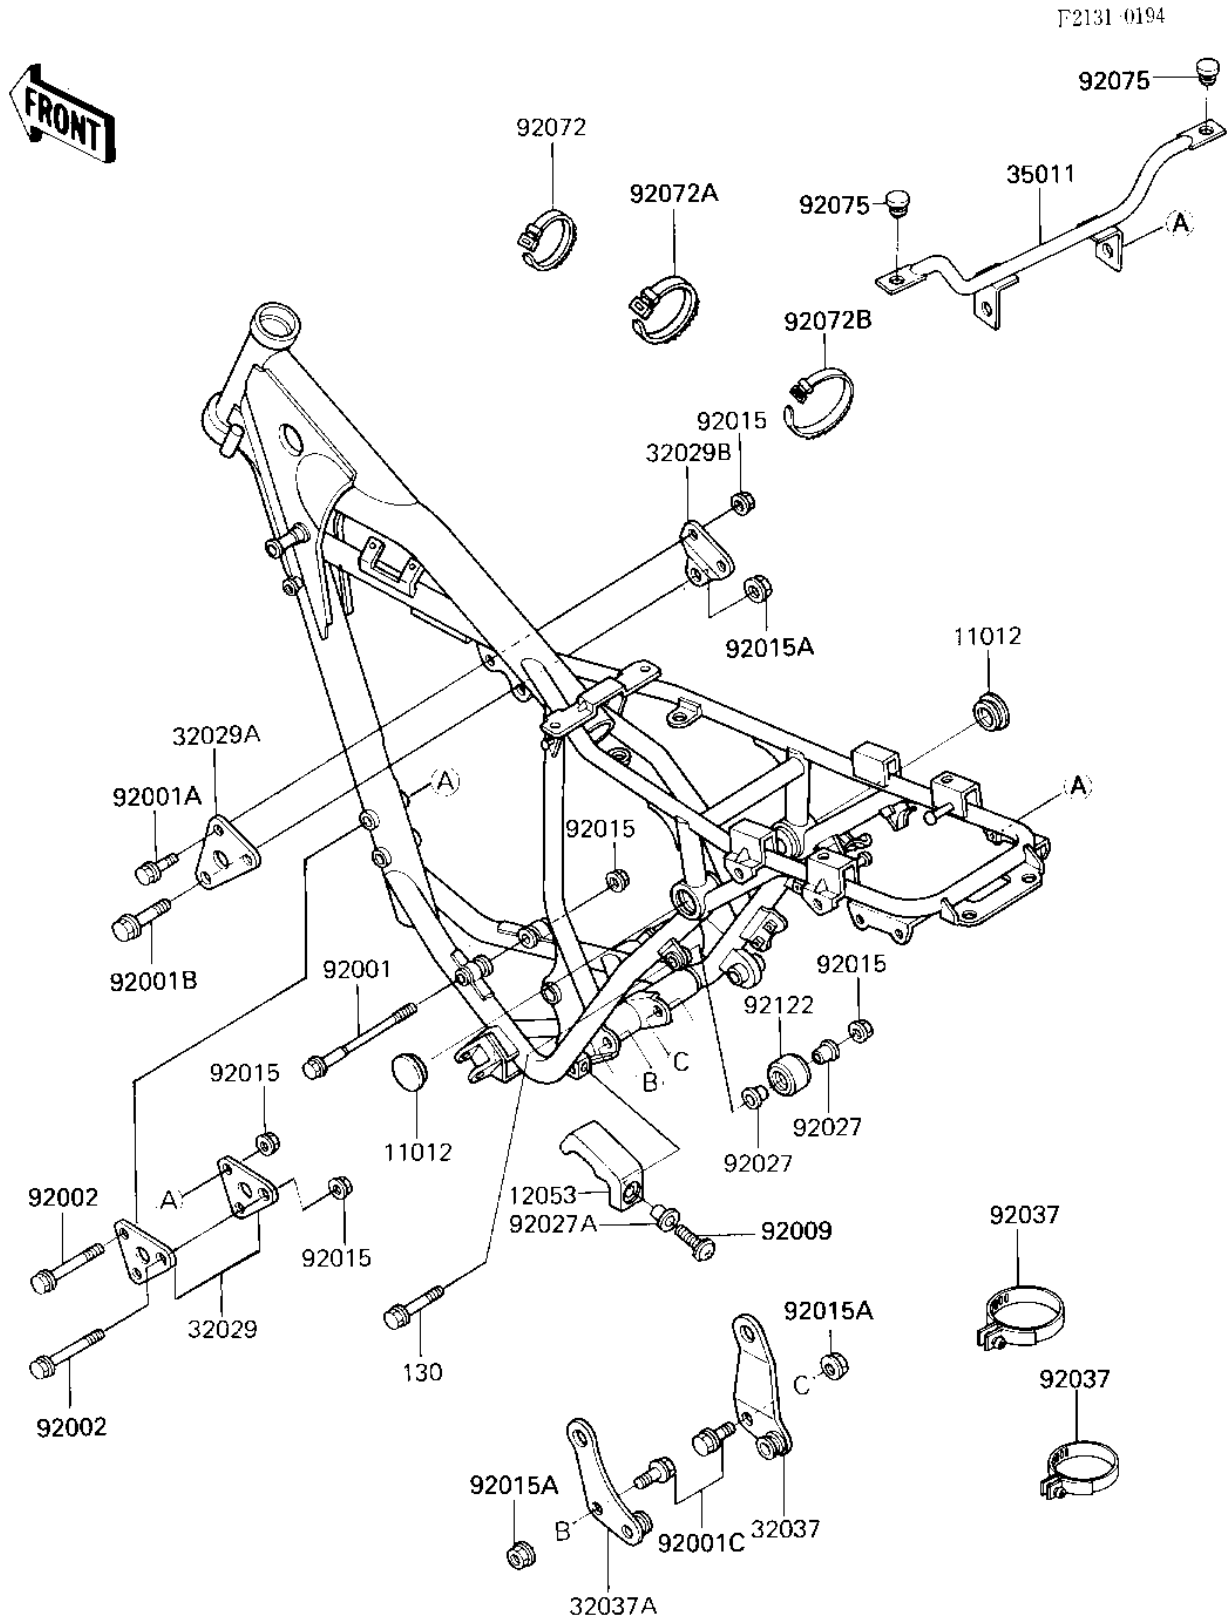

# 1985 Tecate PARTS DIAGRAM

FRAME FITTINGS ('85 A2)

# 1985 Tecate PARTS LIST

## FRAME FITTINGS ('85 A2)

ITEM NAME	PART NUMBER	QUANTITY
CAP,UNI TRAK (Ref # 11012)	11012-1211	2
GUIDE-CHAIN,BLACK (Ref # 12053)	12053-4004	1
BRACKET,ENGINE,FR (Ref # 32029)	32029-4034	2
BRACKET,ENGINE,UPP,LH (Ref # 32029A)	32029-4035	1
BRACKET,ENGINE,UPP,RH (Ref # 32029B)	32029-4036	1
BRACKET-SHOCKABSORBER (Ref # 32037)	32037-4013	1
BRACKET-SHOCKABSORBER (Ref # 32037A)	32037-4014	1
STAY (Ref # 35011)	35011-4005	1
BOLT,8X140 (Ref # 92001)	92002-1059	1
BOLT,FLANGED,8X25 (Ref # 92001A)	92001-1691	2
BOLT,FLANGED,10X50 (Ref # 92001B)	92001-1692	1
BOLT,FLANGED,10X22 (Ref # 92001C)	92001-4034	2
BOLT,FLANGED,8X75 (Ref # 92002)	92002-1481	3
SCREW,6X20 (Ref # 92009)	92009-1289	1
NUT-8MM (Ref # 92015)	92015-1143	7
NUT,10MM (Ref # 92015A)	92015-1415	3
COLLAR,CHAIN GUIDE (Ref # 92027)	92027-1383	2
COLLAR (Ref # 92027A)	92027-194	1
CLAMP (Ref # 92037)	92037-509	2
BAND,SHORT (Ref # 92072)	92072-030	2
BAND (Ref # 92072A)	92072-3505	8
BAND (Ref # 92072B)	92072-3509	1
DAMPER RUBBER (Ref # 92075)	92075-281	2
ROLLER,CHAIN GUIDE (Ref # 92122)	92122-1021	1
BOLT,FLANGED,8X50 (Ref # 130)	130G0850	1