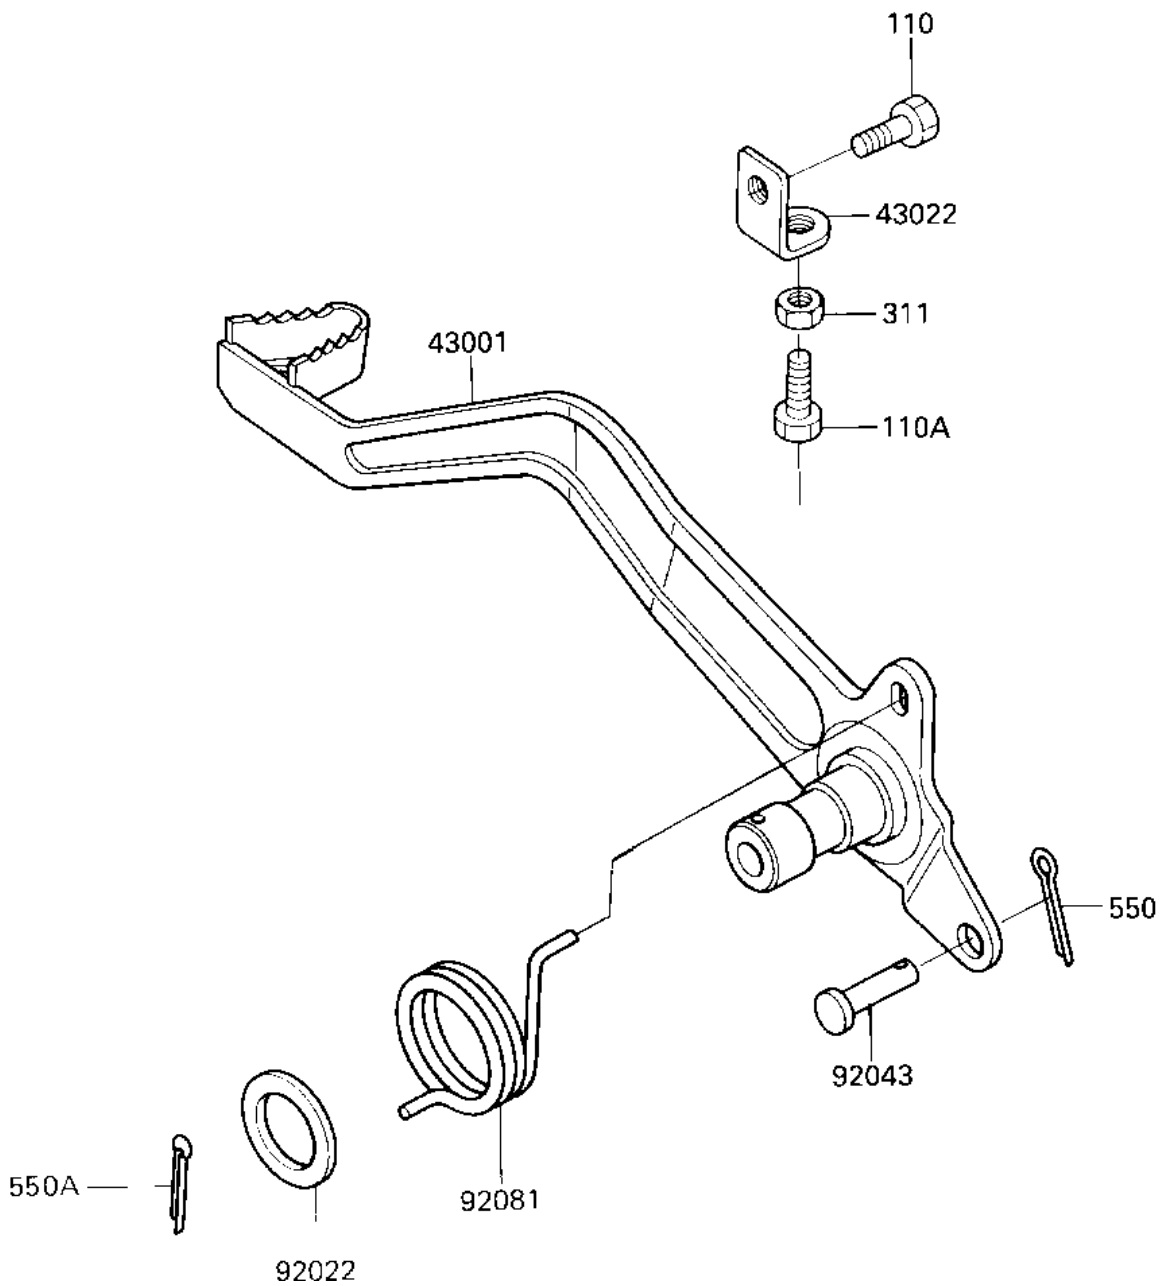

# 1985 Tecate PARTS DIAGRAM

BRAKE PEDAL (85 A2)

F2260-0144

# 1985 Tecate PARTS LIST

## BRAKE PEDAL ('85 A2)

ITEM NAME	PART NUMBER	QUANTITY
LEVER-BRAKE (Ref # 43001)	43001-1172	1
STOPPER-BRAKE (Ref # 43022)	43022-4001	1
WASHER,16.5X24X1.6 (Ref # 92022)	92022-1126	1
PIN (Ref # 92043)	92043-1013	1
SPRING,BRAKE PEDAL (Ref # 92081)	92081-4031	1
BOLT-UPSET,6X12 (Ref # 110)	112G0612	1
BOLT-UPSET,6X20 (Ref # 110A)	112G0620	1
NUT 6MM (Ref # 311)	311B0600	1
PIN COTTER 2.0X15 (Ref # 550)	550D2015	1
PIN,COTTER,2.5X40 (Ref # 550A)	550D2540	1