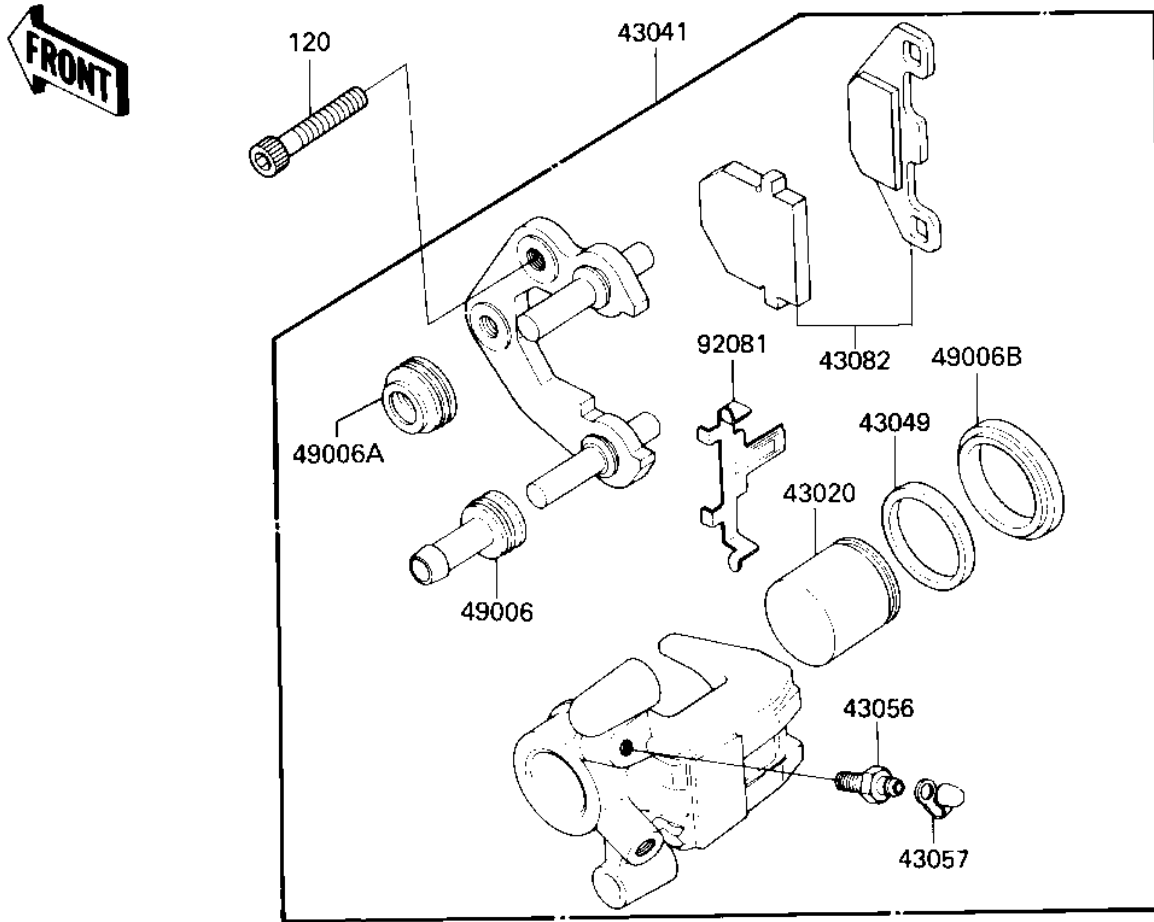

1985 Tecate PARTS DIAGRAM

FRONT BRAKE ('85 A2)

P 2292-007A

1985 Tecate PARTS LIST

FRONT BRAKE ('85 A2)

ITEM NAME	PART NUMBER	QUANTITY
DISK,4X210 (Ref # 41080)	41080-4001	1
PISTON-COMP-BRAKE (Ref # 43020)	43020-1082	1
CALIPER-ASSY (Ref # 43041)	43041-1191	1
PACKING,PISTON SEAL (Ref # 43049)	43049-1026	1
BREEDER (Ref # 43056)	43056-003	1
CAP,BREEDER (Ref # 43057)	43057-003	1
PAD-ASSY-BRAKE,FR (Ref # 43082)	43082-1027	1
BOOT,CALIPER (Ref # 49006)	49006-1054	1
BOOT,CALIPER (Ref # 49006A)	49006-1055	1
BOOT,PISTON (Ref # 49006B)	49006-1091	1
NUT-8MM (Ref # 92015)	92015-1143	3
SPRING (Ref # 92081)	92081-1341	1
BOLT,SOCKET,8X30 (Ref # 120)	120P0830	2