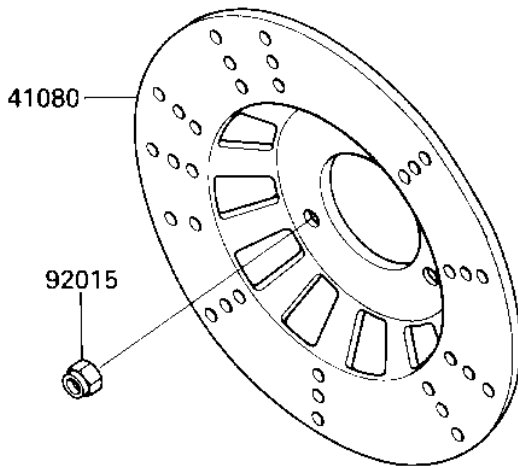

1985 Tecate PARTS DIAGRAM

FRONT BRAKE ('85 A2)

P 2292-007A

1985 Tecate PARTS LIST

FRONT BRAKE ('85 A2)

ITEM NAME	PART NUMBER	QUANTITY
DISK,4X210 (Ref # 41080)	41080-4001	1
PISTON-COMP-BRAKE (Ref # 43020)	43020-1082	1
CALIPER-ASSY (Ref # 43041)	43041-1191	1
PACKING,PISTON SEAL (Ref # 43049)	43049-1026	1
BREEDER (Ref # 43056)	43056-003	1
CAP,BREEDER (Ref # 43057)	43057-003	1
PAD-ASSY-BRAKE,FR (Ref # 43082)	43082-1027	1
BOOT,CALIPER (Ref # 49006)	49006-1054	1
BOOT,CALIPER (Ref # 49006A)	49006-1055	1
BOOT,PISTON (Ref # 49006B)	49006-1091	1
NUT-8MM (Ref # 92015)	92015-1143	3
SPRING (Ref # 92081)	92081-1341	1
BOLT,SOCKET,8X30 (Ref # 120)	120P0830	2