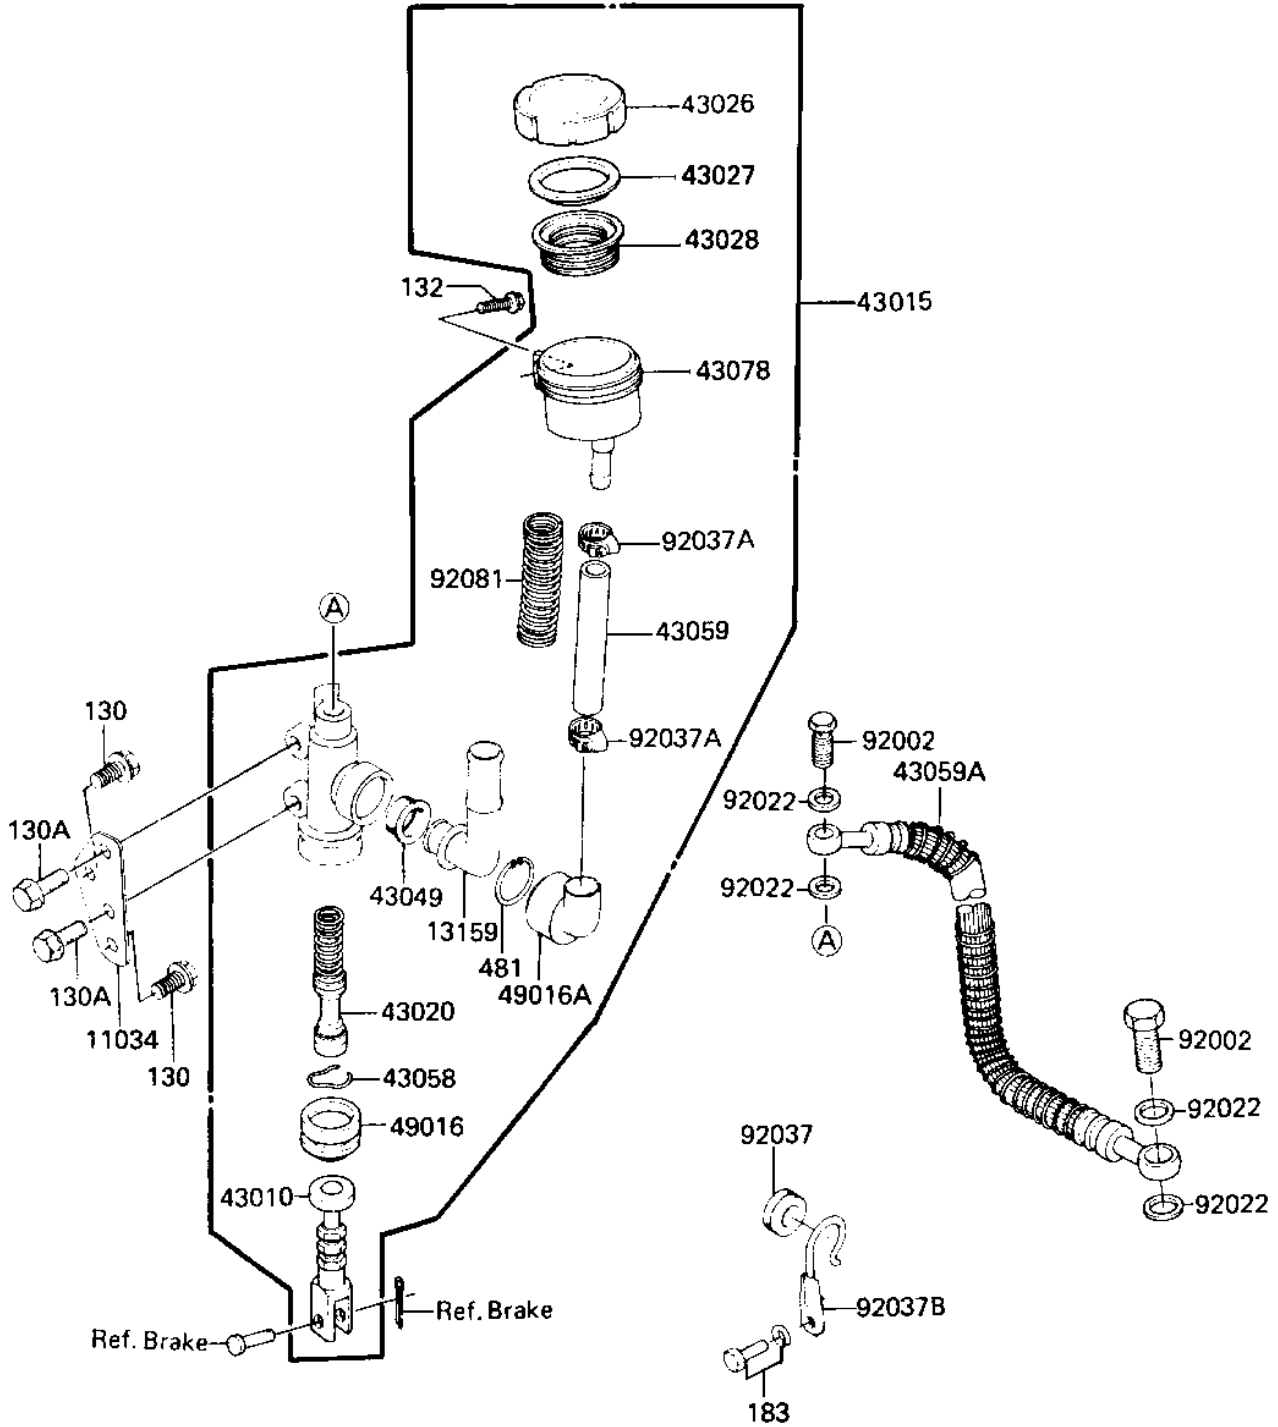

# 1985 Tecate PARTS DIAGRAM

REAR MASTER CYLINDER ('85 A2)

F 2293-0051

# 1985 Tecate PARTS LIST

## REAR MASTER CYLINDER ('85 A2)

ITEM NAME	PART NUMBER	QUANTITY
BRACKET,MASTER CYLIND (Ref # 11034)	11034-4267	1
CONNECTOR (Ref # 13159)	13159-1009	1
ROD-ASSY-BRAKE (Ref # 43010)	43010-1052	1
CYLINDER-ASSY-MASTER, (Ref # 43015)	43015-1282	1
PISTON-COMP-BRAKE (Ref # 43020)	43020-1058	1
CAP-BRAKE (Ref # 43026)	43026-1016	1
PLATE,DIAPHRAGM (Ref # 43027)	43027-1005	1
DIAPHRAGM (Ref # 43028)	43028-1016	1
PACKING (Ref # 43049)	43049-1008	1
RING,DUST SEAL (Ref # 43058)	43058-004	1
HOSE-BRAKE,RR,L=85 (Ref # 43059)	43059-1132	1
HOSE-BRAKE,RR (Ref # 43059A)	43059-1295	1
RESERVOIR (Ref # 43078)	43078-1009	1
DUST COVER (Ref # 49016)	49016-1031	1
COVER-SEAL (Ref # 49016A)	49016-1034	1
BOLT,OIL,L=23 (Ref # 92002)	92002-1888	2
WASHER-OIL BOLT (Ref # 92022)	43067-001	4
DAMPER RUBBER (Ref # 92037)	43064-007	1
CLAMP,BRAKE HOSE (Ref # 92037A)	92037-1386	2
CLAMP,BRAKE HOSE (Ref # 92037B)	92037-4014	1
SPRING,HOSE PROTECTOR (Ref # 92081)	92081-1659	1
BOLT,FLANGED,8X14 (Ref # 130)	130G0814	2
BOLT,FLANGED,8X20 (Ref # 130A)	130G0820	2
BOLT-FLANGED-SMALL (Ref # 132)	132G0620	1
BOLT-UPSET-WS-SMALL (Ref # 183)	183B0816	1
CIRCRIP-TYPE-C (Ref # 481)	481J2500	1