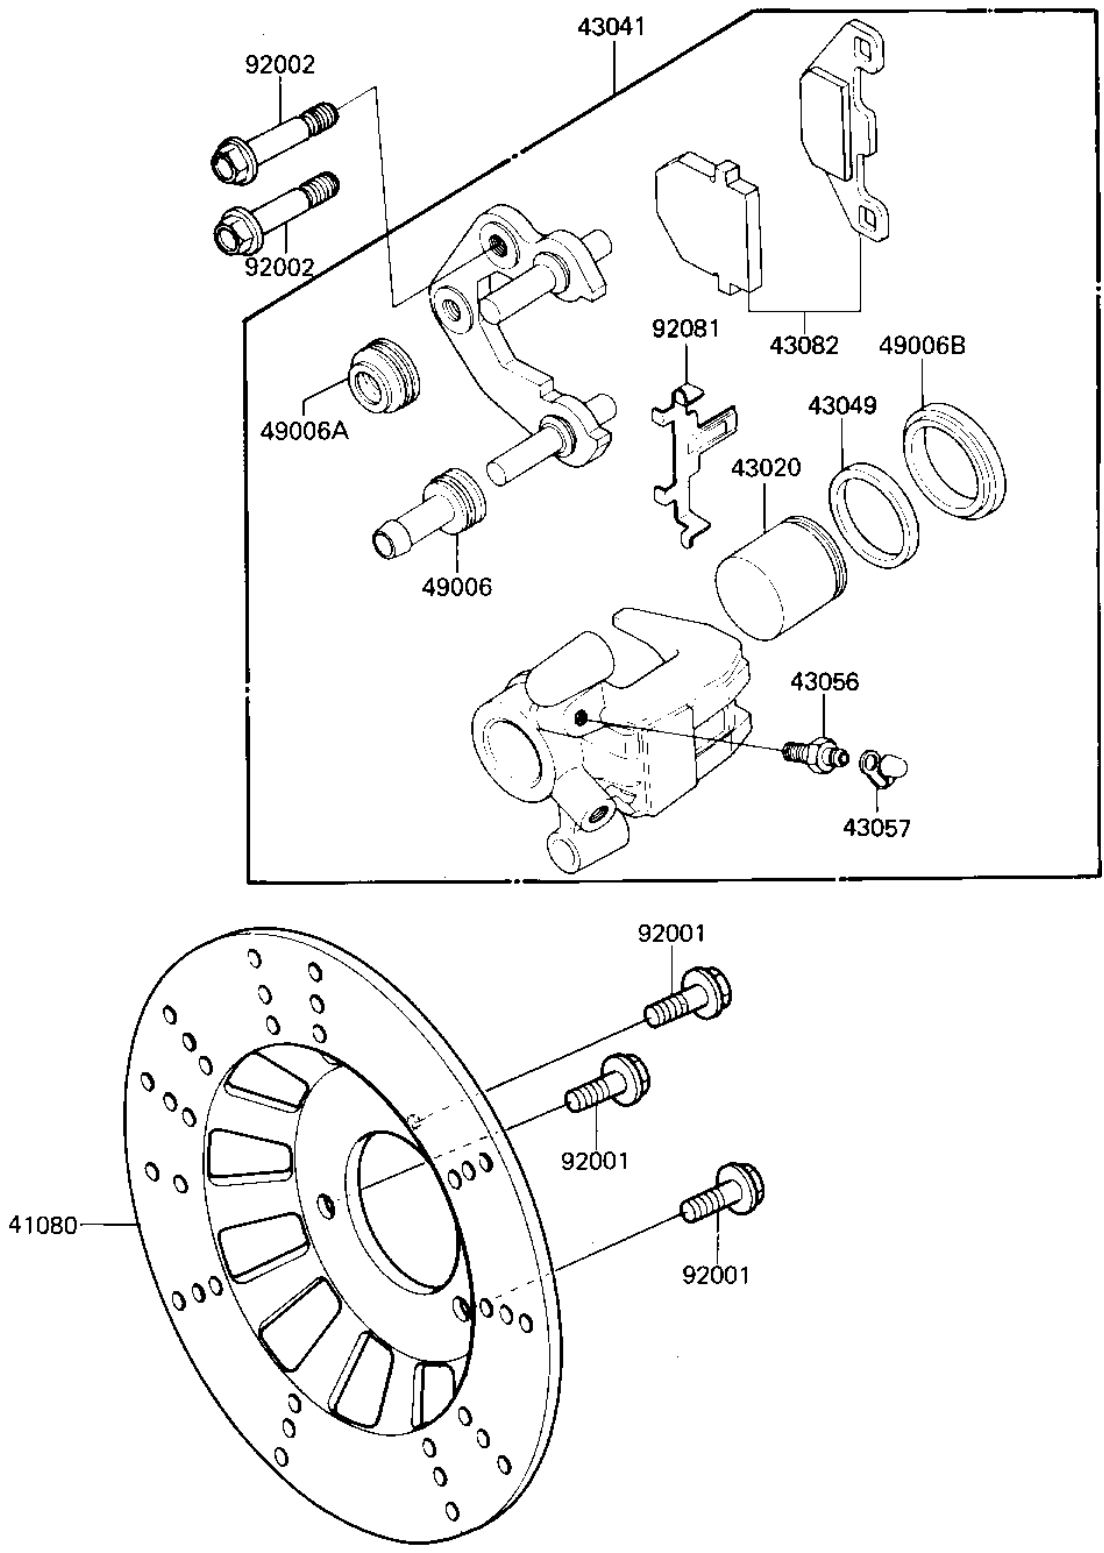

# 1985 Tecate PARTS DIAGRAM

REAR BRAKE ('85 A2)

12001 W20

# 1985 Tecate PARTS LIST

## REAR BRAKE ('85 A2)

ITEM NAME	PART NUMBER	QUANTITY
DISK,4X210 (Ref # 41080)	41080-4001	1
PISTON-COMP-BRAKE (Ref # 43020)	43020-1082	1
CALIPER-ASSY (Ref # 43041)	43041-1191	1
PACKING,PISTON SEAL (Ref # 43049)	43049-1026	1
BREEDER (Ref # 43056)	43056-003	1
CAP,BREEDER (Ref # 43057)	43057-003	1
PAD-ASSY-BRAKE,FR (Ref # 43082)	43082-1027	1
BOOT,CALIPER (Ref # 49006)	49006-1054	1
BOOT,CALIPER (Ref # 49006A)	49006-1055	1
BOOT,PISTON (Ref # 49006B)	49006-1091	1
BOLT,FLANGED,8X18 (Ref # 92001)	92001-4030	3
BOLT,8X20 (Ref # 92002)	92002-1250	2
SPRING (Ref # 92081)	92081-1341	1