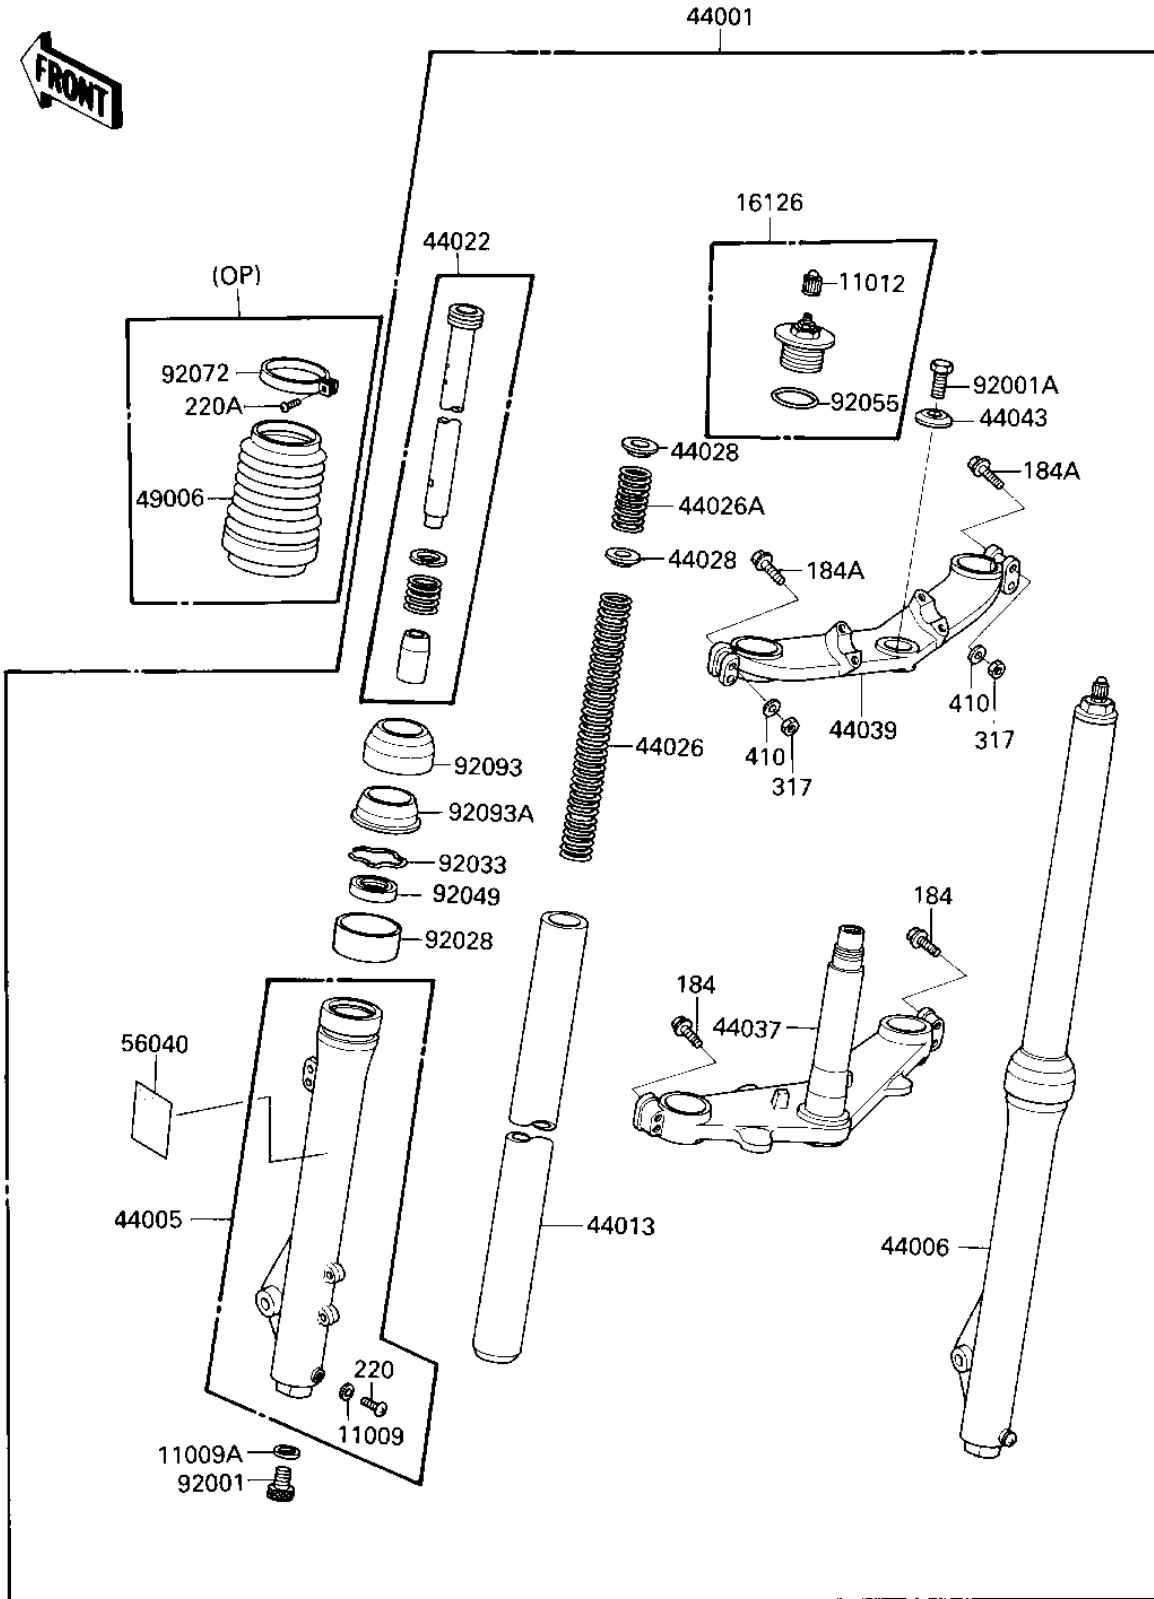

1985 Tecate PARTS DIAGRAM

FRONT FORK ('85 A2)

1985 Tecate PARTS LIST

FRONT FORK ('85 A2)

ITEM NAME	PART NUMBER	QUANTITY
GASKET FORK DRAIN PLG (Ref # 11009)	44045-002	2
GASKET,FORK CYLINDER (Ref # 11009A)	44045-057	2
CAP,VALVE AIR (Ref # 11012)	11012-1391	2
VALVE,AIR (Ref # 16126)	16126-1117	2
FORK-FRONT (Ref # 44001)	44001-1559	1
PIPE-LEFT FORK OUTER (Ref # 44005)	44005-1222	1
PIPE-RIGHT FORK OUTER (Ref # 44006)	44006-1222	1
PIPE-FORK INNER (Ref # 44013)	44013-4003	2
CYLINDER-FORK (Ref # 44022)	44022-4003	2
SPRING-FRONT FORK (Ref # 44026)	44026-1284	2
SPRING-FRONT FORK,UPP (Ref # 44026A)	44026-4005	2
GUIDE-FORK SPRING (Ref # 44028)	44028-029	4
HOLDER-FORK UNDER (Ref # 44037)	44037-4005	1
HOLDER-FORK UPPER (Ref # 44039)	44039-1116	1
WASHER (Ref # 44043)	44043-052	1
BOOTS,FORK (Ref # 49006)	49006-1009	2
LABEL,FRONT FORK (Ref # 56040)	56040-1120	1
BOLT-FORK CYLINDER (Ref # 92001)	44041-040	2
BOLT,FORK TOP (Ref # 92001A)	44041-065	1
BUSHING,FORK (Ref # 92028)	92028-1365	2
RING-SNAP,FORK OIL (Ref # 92033)	92033-1100	2
SEAL-OIL,FORK OUTER P (Ref # 92049)	92049-1216	2
RING-O,FORK SPRING SE (Ref # 92055)	92055-1135	2
BAND,BOOTS (Ref # 92072)	92072-1008	2
DUST SHEILD,FORK (Ref # 92093)	44010-032	2
SEAL,FORK OUTER PIPE (Ref # 92093A)	92093-1181	2
BOLT-UPSET-WP-SMALL (Ref # 184)	184G0840	4
BOLT-UPSET-WP-SMALL (Ref # 184A)	184G0855	4
SCREW PAN HEAD 4X8 (Ref # 220)	220B0408	2

1985 Tecate PARTS LIST

FRONT FORK ('85 A2)

ITEM NAME	PART NUMBER	QUANTITY
SCREW-PAN-CROS (Ref # 220A)	220B0414	2
NUT,8MM (Ref # 317)	317G0800	4
WASHER PLAIN 8MM (Ref # 410)	410B0800	4