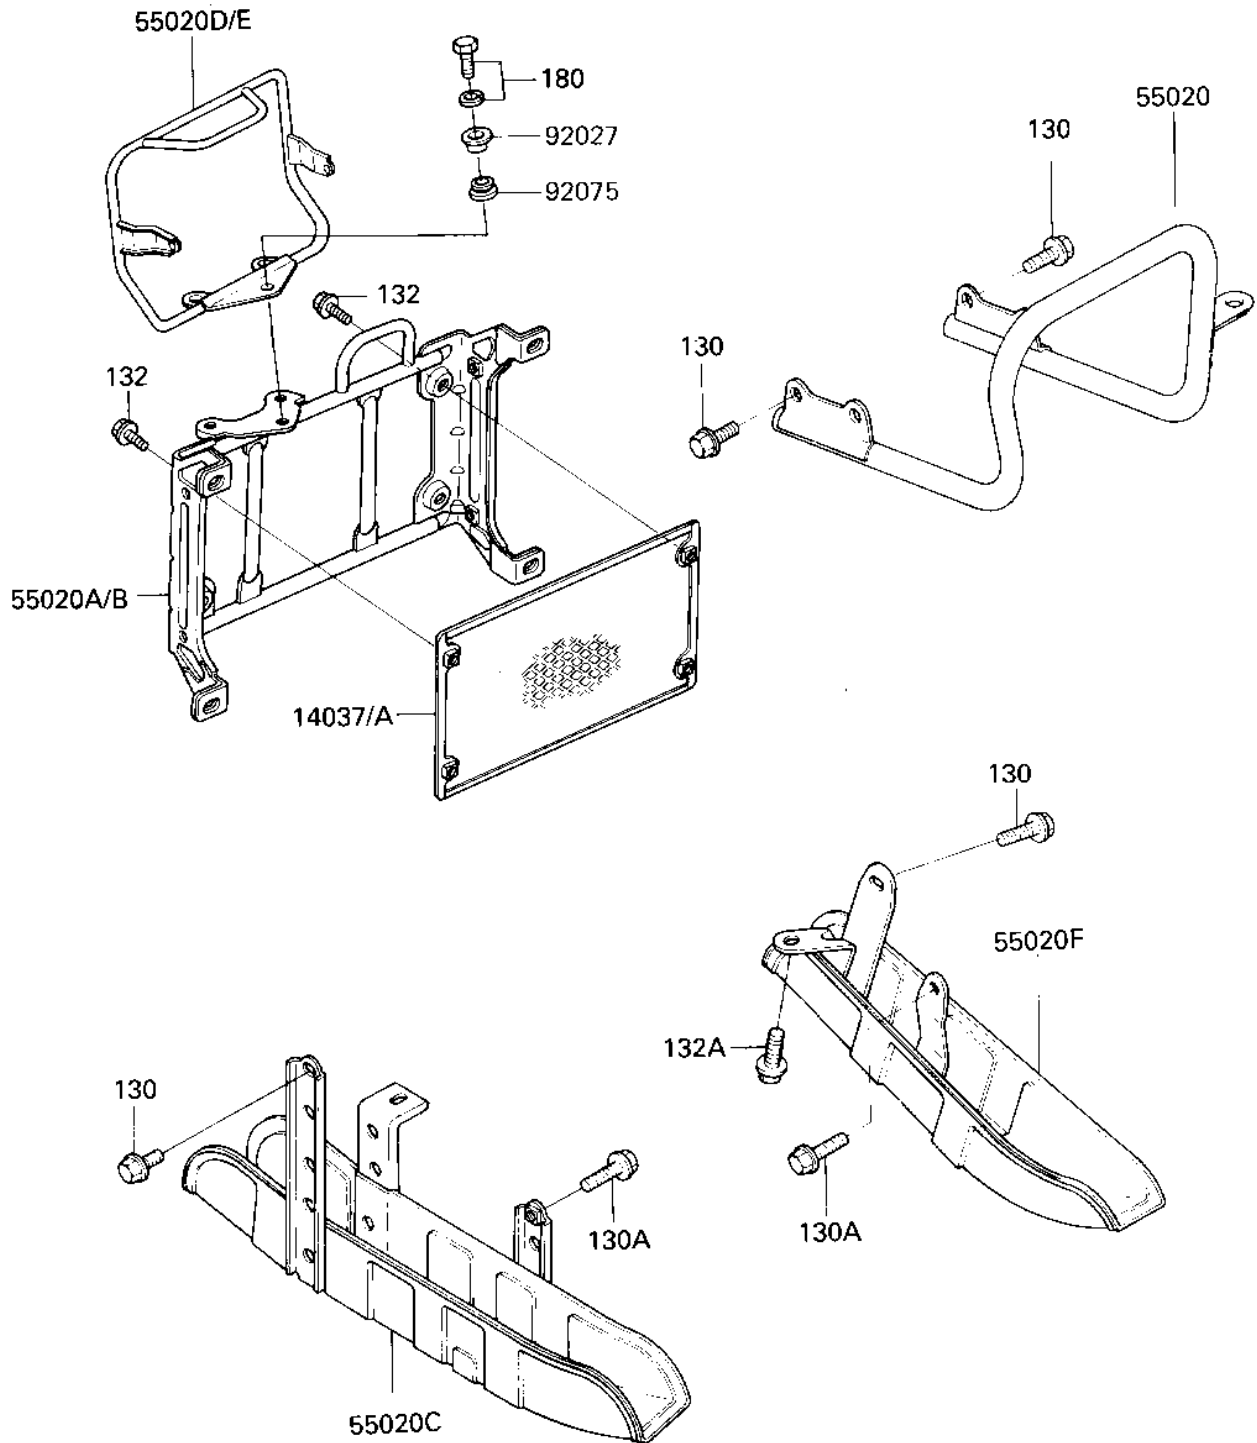

1985 Tecate PARTS DIAGRAM

GUARDS ('85 A2)

F2680-0003

1985 Tecate PARTS LIST

GUARDS ('85 A2)

ITEM NAME	PART NUMBER	QUANTITY
SCREEN,L.GREEN (Ref # 14037)	14037-4001-7F	1
SCREEN,W.F.RED (Ref # 14037A)	14037-4001-8R	1
GUARD,RR-STAY (Ref # 55020)	55020-1179	1
GUARD,RADIATOR,L.GREE (Ref # 55020A)	55020-1181-7F	1
GUARD,RADIATOR,W.F.RE (Ref # 55020B)	55020-1181-8R	1
GUARD,CHAIN,BLACK PAI (Ref # 55020C)	55020-4024	1
GUARD,H-LAMP,L.GREEN (Ref # 55020D)	55020-4027-7F	1
GUARD,H.LAMP,W.F.RED (Ref # 55020E)	55020-4027-8R	1
GUARD,DISC BLACK PAIN (Ref # 55020F)	55020-4029	1
COLLAR (Ref # 92027)	92027-251	3
DAMPER RUBBER,RR FENR (Ref # 92075)	92075-209	3
BOLT,FLANGED,8X14 (Ref # 130)	130G0814	6
BOLT-FLANGED,8X20 (Ref # 130A)	130B0820	2
BOLT-FLANGED-SMALL (Ref # 132)	132G0610	4
BOLT-FLANGED-SMALL (Ref # 132A)	132G0612	1
BOLT-UPSET-WS,6X25 (Ref # 180)	180B0625	3