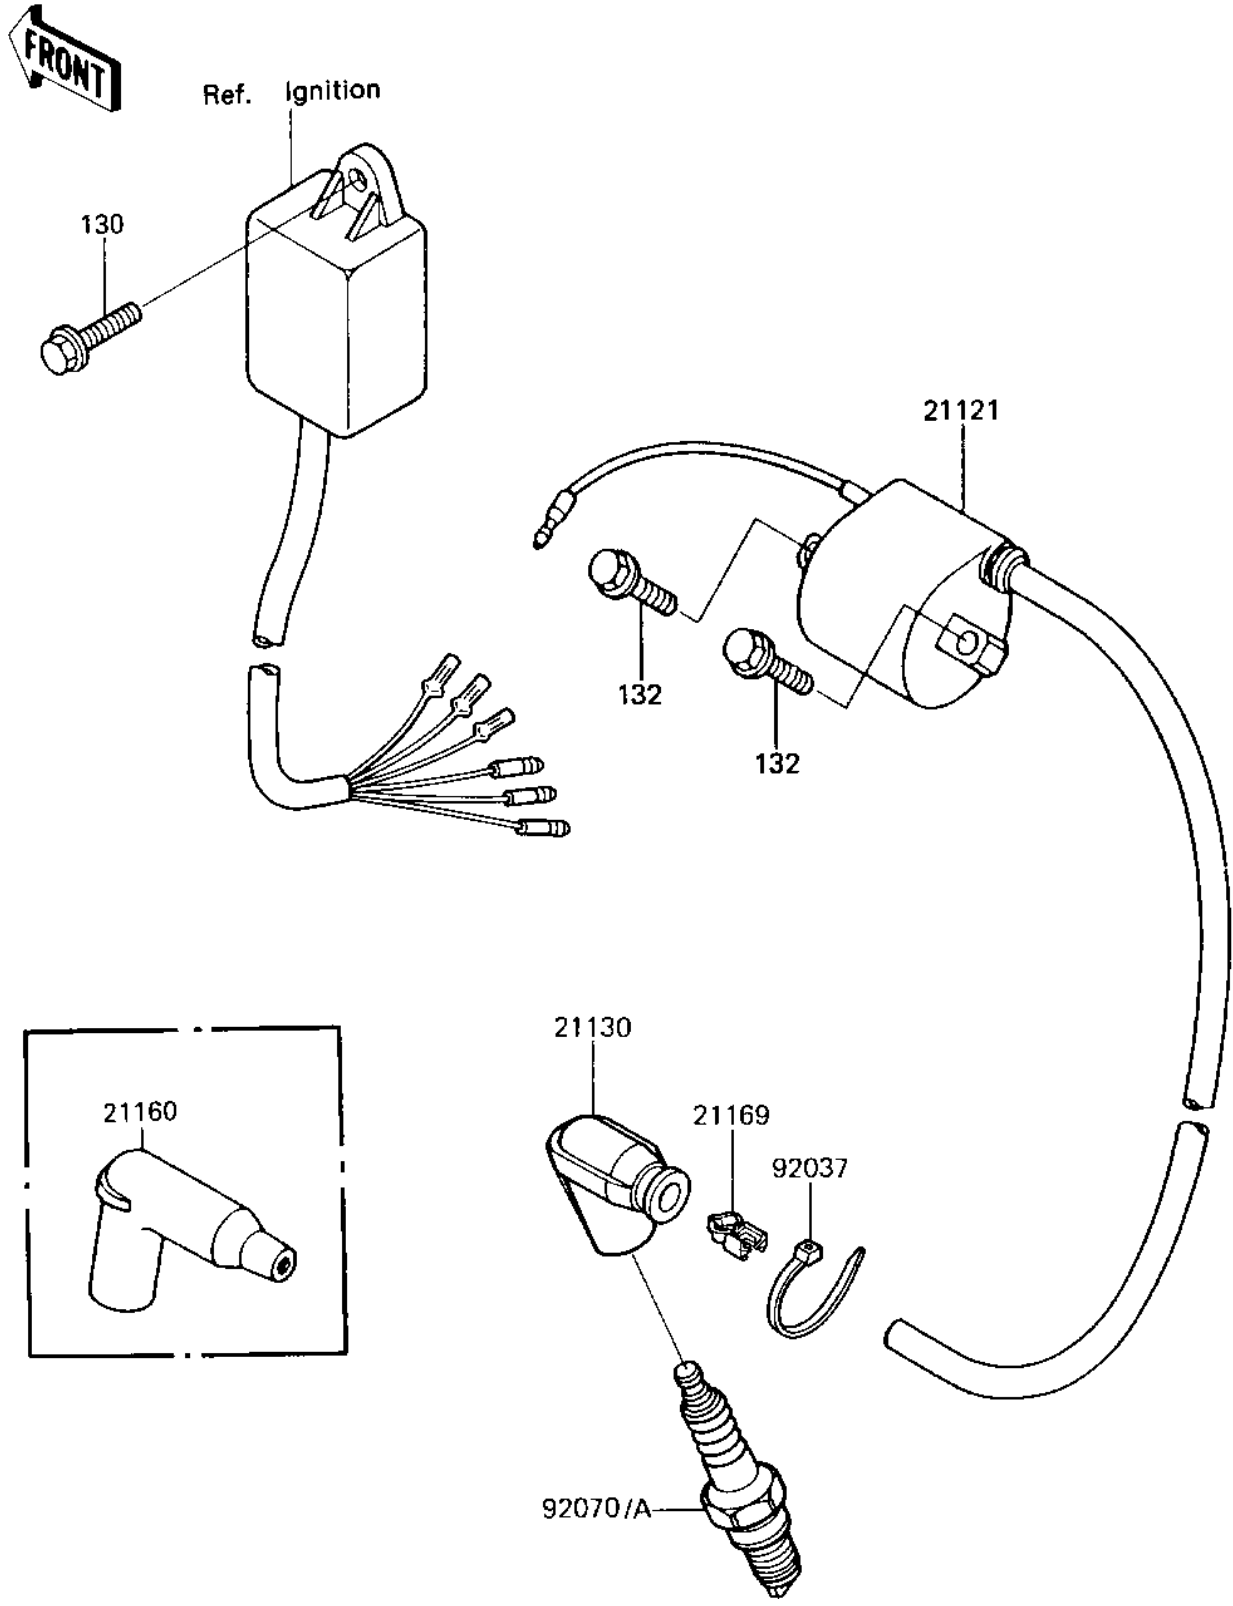

1985 KX500 PARTS DIAGRAM

IGNITION COIL

E100V-V104

1985 KX500 PARTS LIST

IGNITION COIL

ITEM NAME	PART NUMBER	QUANTITY
COIL-IGNITION (Ref # 21121)	21121-1186	1
CAP,SPARK PLUG (Ref # 21130)	21130-1006	1
CAP ASSY,SPARK PLUG (Ref # 21160)	21160-1009	1
TERMINAL,PLUG CAP (Ref # 21169)	21169-001	1
CLAMP,SPARK PLUG CAP (Ref # 92037)	92037-1173	1
SPARK PLUG B8EG (Ref # 92070)	B8EG	1
92070-047 (Canada) (Ref # 92070A)	92070-1064	1
BOLT-FLANGED,6X16 (Ref # 130)	130G0616	1
BOLT-FLANGED-SMALL (Ref # 132)	132G0616	2