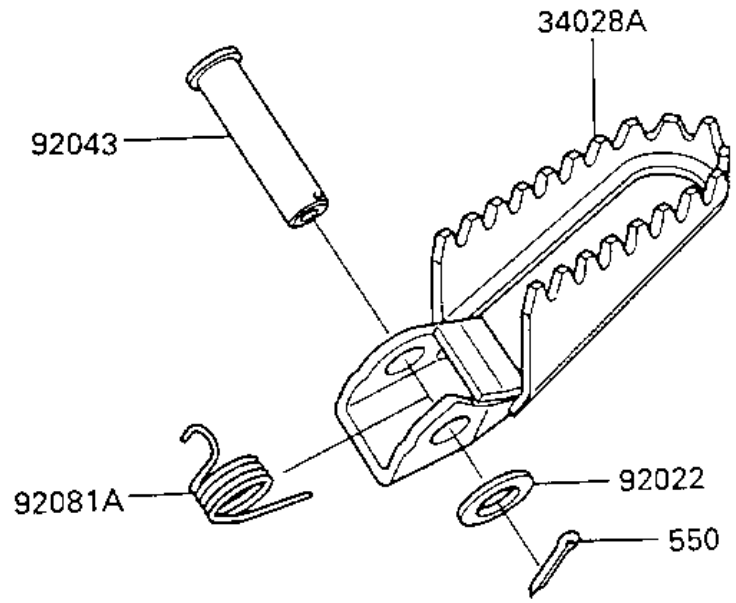

1985 KX500 PARTS DIAGRAM

FOOTRESTS

F2160-0107

1985 KX500 PARTS LIST

FOOTRESTS

ITEM NAME	PART NUMBER	QUANTITY
STEP,LH (Ref # 34028)	34028-1150	1
STEP,RH (Ref # 34028A)	34028-1151	1
WASHER,PLAIN (Ref # 92022)	92022-239	2
PIN,10X37.5 (Ref # 92043)	92043-1217	2
SPRING,STEP,LH (Ref # 92081)	92081-1606	1
SPRING,STEP,RH (Ref # 92081A)	92081-1607	1
PIN,COTTER (Ref # 550)	550D2018	2