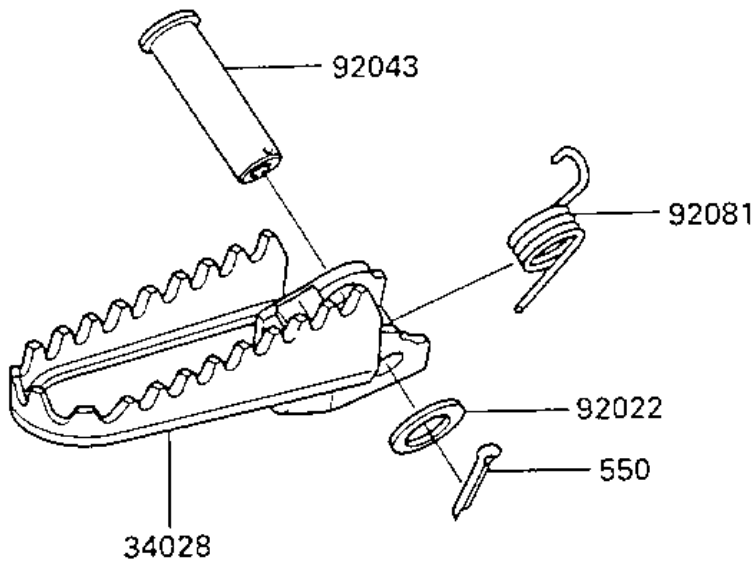

1985 KX500 PARTS DIAGRAM

FOOTRESTS

F2160-0107

1985 KX500 PARTS LIST

FOOTRESTS

ITEM NAME	PART NUMBER	QUANTITY
STEP,LH (Ref # 34028)	34028-1150	1
STEP,RH (Ref # 34028A)	34028-1151	1
WASHER,PLAIN (Ref # 92022)	92022-239	2
PIN,10X37.5 (Ref # 92043)	92043-1217	2
SPRING,STEP,LH (Ref # 92081)	92081-1606	1
SPRING,STEP,RH (Ref # 92081A)	92081-1607	1
PIN,COTTER (Ref # 550)	550D2018	2