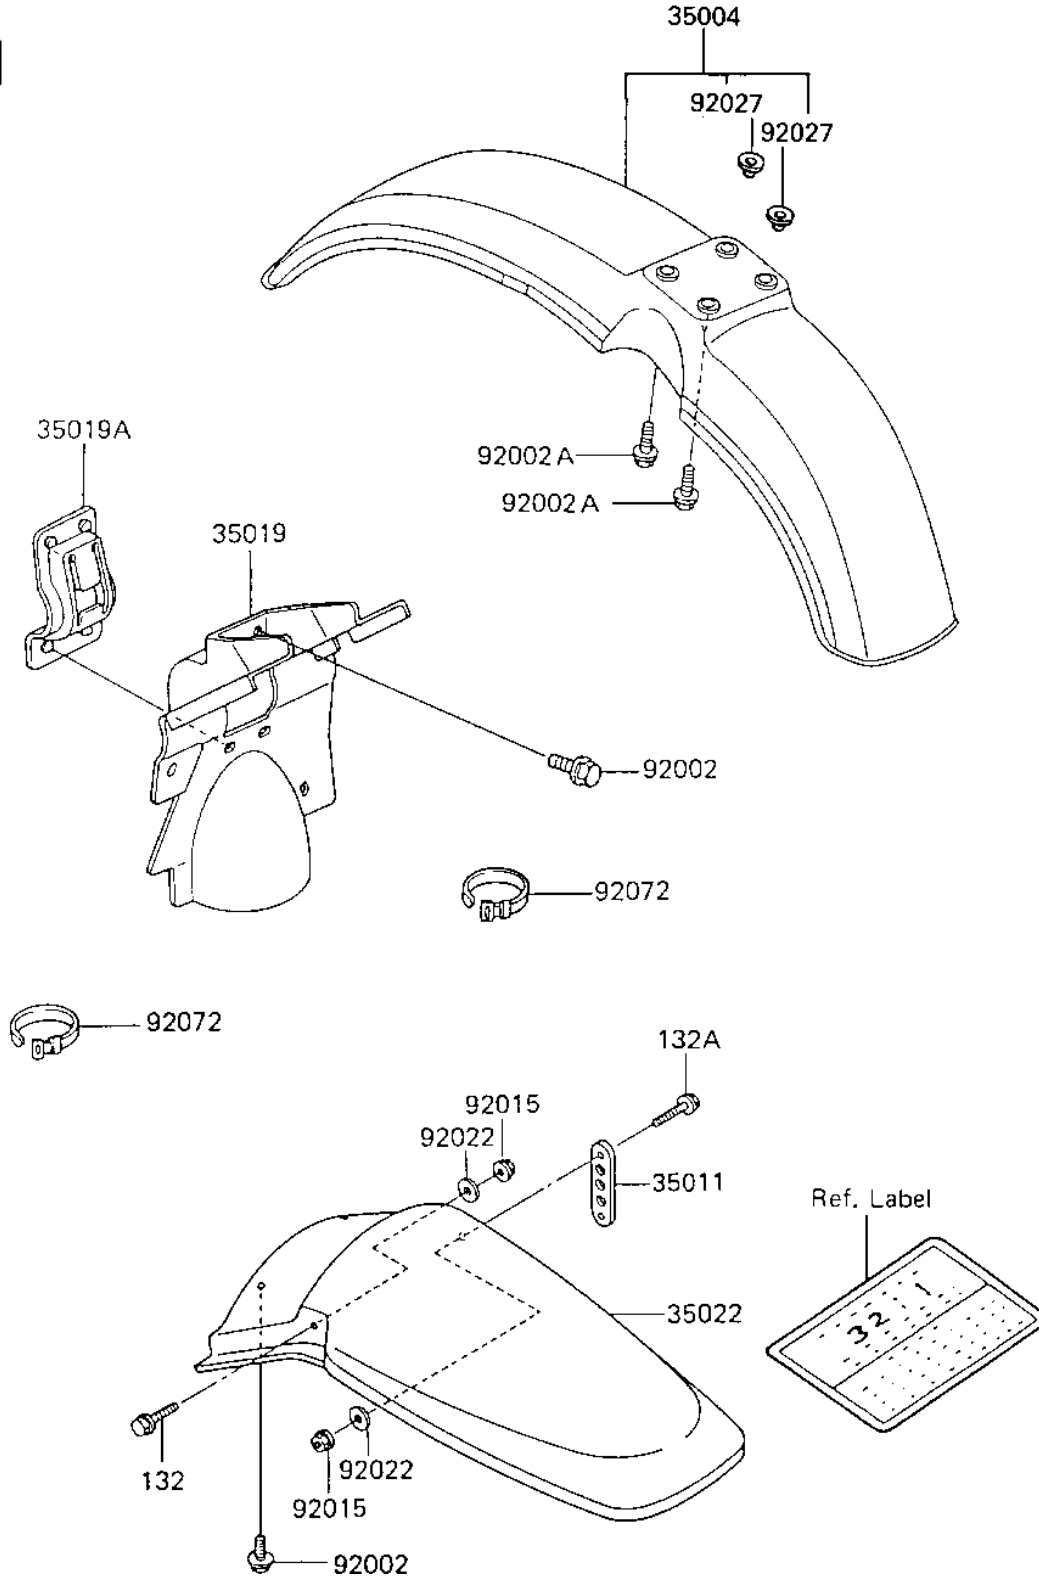

1985 KX500 PARTS DIAGRAM

FENDERS

F2170-0322

1985 KX500 PARTS LIST

FENDERS

ITEM NAME	PART NUMBER	QUANTITY
FENDER-FRONT,L.GREEN (Ref # 35004)	35004-1167-6W	1
STAY,MUFFLER (Ref # 35011)	35011-1241	1
FLAP,REAR FENDER (Ref # 35019)	35019-1128	1
FLAP,REAR FENDER (Ref # 35019A)	35019-1129	1
FENDER-COMP-REAR,L.GR (Ref # 35022)	35022-1203-6W	1
BOLT,6X14 (Ref # 92002)	92150-1340	4
BOLT (Ref # 92002A)	92150-1506	4
NUT-6MM (Ref # 92015)	92015-1078	2
WASHER 6.5X20X1.6T (Ref # 92022)	92022-125	2
COLLAR (Ref # 92027)	92027-1757	4
BAND,WIRING HARNESS (Ref # 92072)	92072-056	2
BOLT-FLANGED-SMALL (Ref # 132)	132G0616	1
BOLT-FLANGED-SMALL (Ref # 132A)	132G0640	1