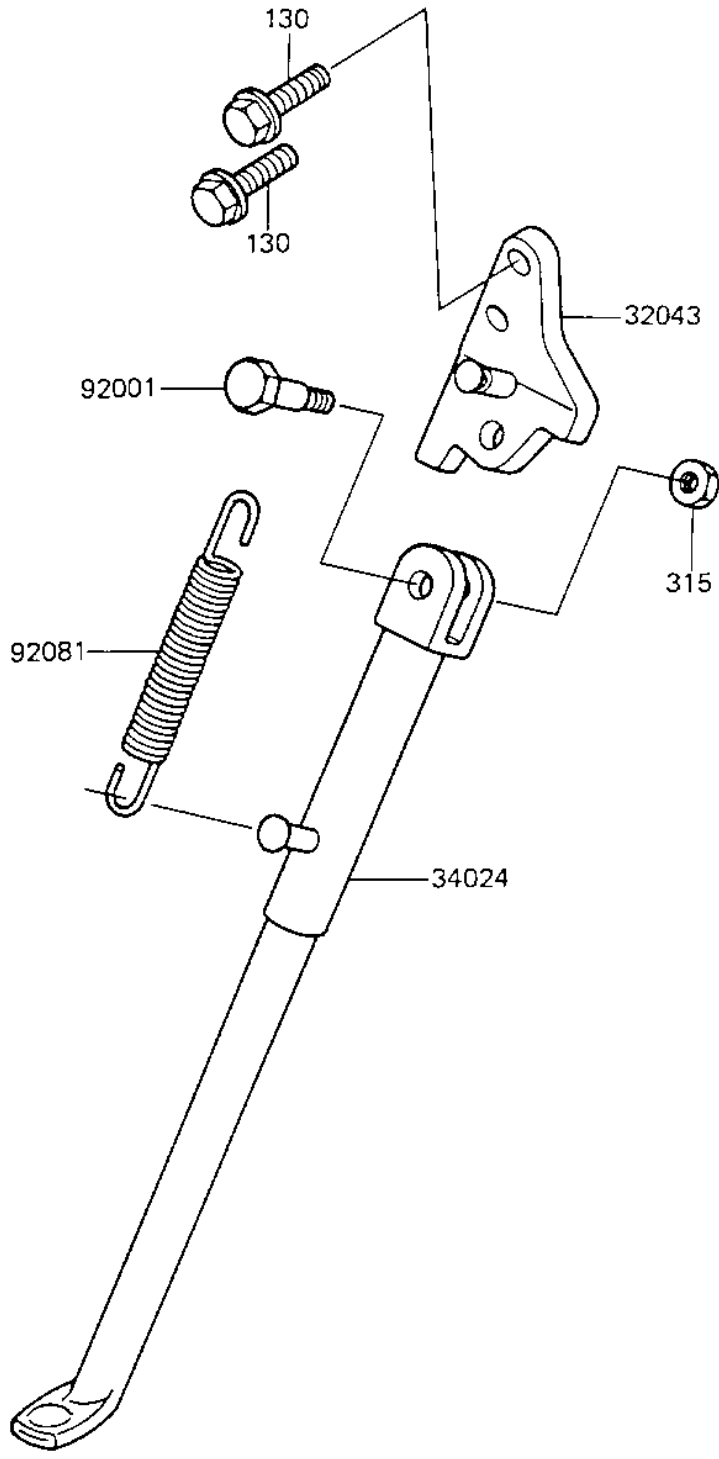

1985 KX500 PARTS DIAGRAM

STAND

F 2190-0106

1985 KX500 PARTS LIST

STAND

ITEM NAME	PART NUMBER	QUANTITY
BRACKET-STAND,SIDE (Ref # 32043)	32043-1244	1
STAND-SIDE (Ref # 34024)	34024-1186	1
BOLT, SIDE STAND FIT (Ref # 92001)	92003-157	1
SPRING-SIDE STAND (Ref # 92081)	34025-004	1
BOLT-FLANGED,10X16 (Ref # 130)	130G1016	2
NUT 10MM (Ref # 315)	315B1000	1