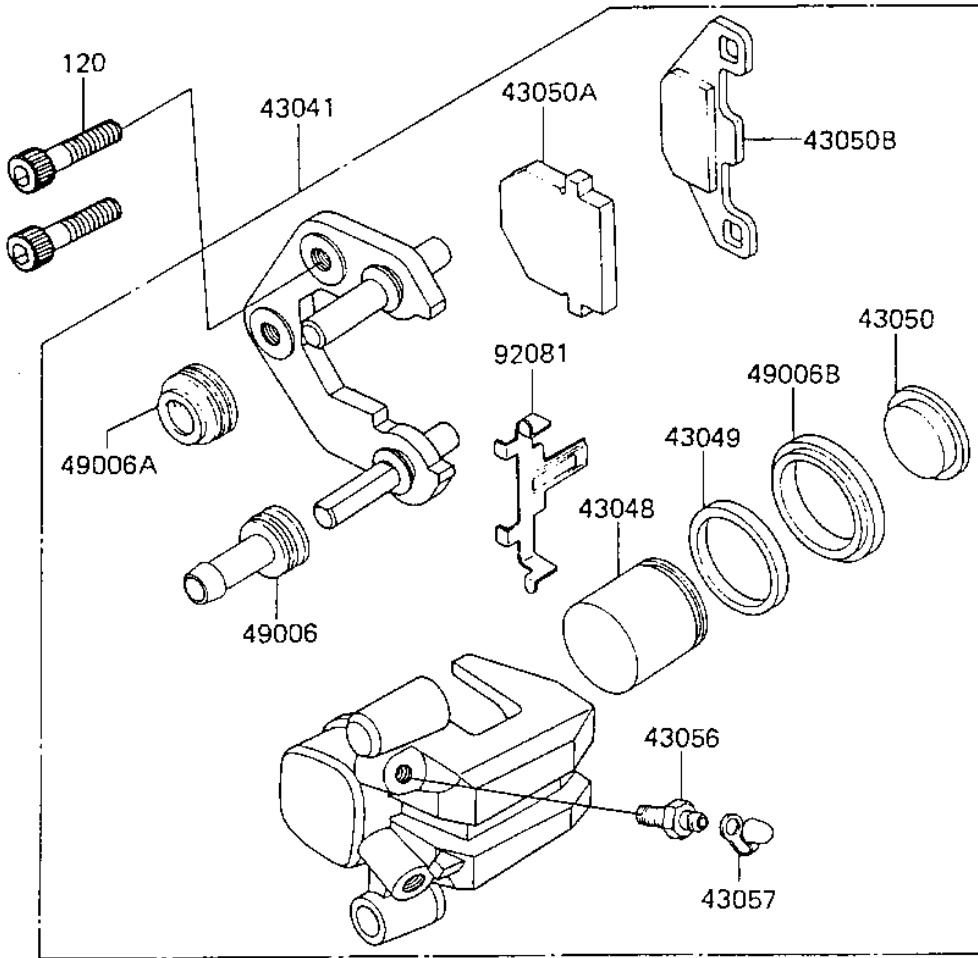

1985 KX500 PARTS DIAGRAM

FRONT BRAKE

F 2292-0076

1985 KX500 PARTS LIST

FRONT BRAKE

ITEM NAME	PART NUMBER	QUANTITY
DISC,FR (Ref # 41080)	41080-1147	1
DISC,FR (Ref # 41080A)	41080-1188	1
CALIPER-ASSY (Ref # 43041)	43041-1084	1
PISTON-CALIPER (Ref # 43048)	43048-1056	1
PACKING,CALIPER (Ref # 43049)	43049-1027	1
PAD-BRAKE (Ref # 43050)	43050-1051	1
PAD-BRAKE (Ref # 43050A)	43050-1063	1
PAD-BRAKE (Ref # 43050B)	43050-1064	1
BREEDER (Ref # 43056)	43056-003	1
CAP,BREEDER (Ref # 43057)	43057-003	1
BOOT,CALIPER (Ref # 49006)	49006-1054	1
BOOT,CALIPER (Ref # 49006A)	49006-1055	1
BOOT,CALIPER (Ref # 49006B)	49006-1093	1
SCREW,6X10 (Ref # 92009)	92009-1375	8
SPRING (Ref # 92081)	92081-1341	1
BOLT-SOCKET,8X20 (Ref # 120)	120P0820	2