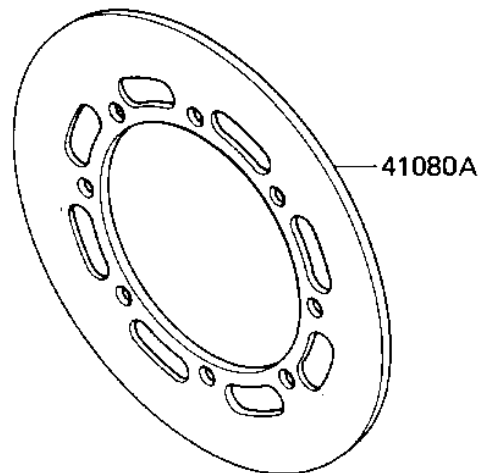

1985 KX500 PARTS DIAGRAM

FRONT BRAKE

F 2292-0076

1985 KX500 PARTS LIST

FRONT BRAKE

ITEM NAME	PART NUMBER	QUANTITY
DISC,FR (Ref # 41080)	41080-1147	1
DISC,FR (Ref # 41080A)	41080-1188	1
CALIPER-ASSY (Ref # 43041)	43041-1084	1
PISTON-CALIPER (Ref # 43048)	43048-1056	1
PACKING,CALIPER (Ref # 43049)	43049-1027	1
PAD-BRAKE (Ref # 43050)	43050-1051	1
PAD-BRAKE (Ref # 43050A)	43050-1063	1
PAD-BRAKE (Ref # 43050B)	43050-1064	1
BREEDER (Ref # 43056)	43056-003	1
CAP,BREEDER (Ref # 43057)	43057-003	1
BOOT,CALIPER (Ref # 49006)	49006-1054	1
BOOT,CALIPER (Ref # 49006A)	49006-1055	1
BOOT,CALIPER (Ref # 49006B)	49006-1093	1
SCREW,6X10 (Ref # 92009)	92009-1375	8
SPRING (Ref # 92081)	92081-1341	1
BOLT-SOCKET,8X20 (Ref # 120)	120P0820	2