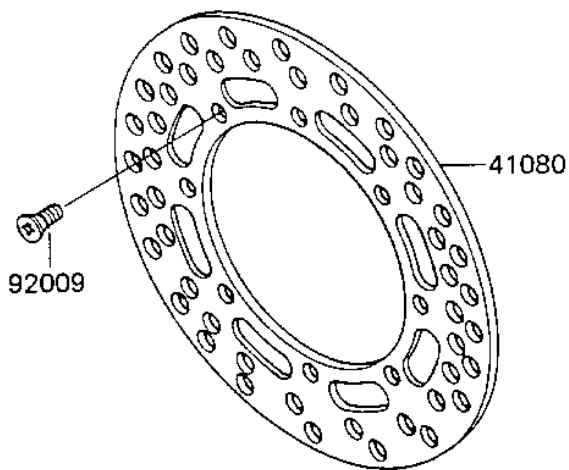

1985 KX500 PARTS DIAGRAM

FRONT BRAKE

F 2292-0076

1985 KX500 PARTS LIST

FRONT BRAKE

ITEM NAME	PART NUMBER	QUANTITY
DISC,FR (Ref # 41080)	41080-1147	1
DISC,FR (Ref # 41080A)	41080-1188	1
CALIPER-ASSY (Ref # 43041)	43041-1084	1
PISTON-CALIPER (Ref # 43048)	43048-1056	1
PACKING,CALIPER (Ref # 43049)	43049-1027	1
PAD-BRAKE (Ref # 43050)	43050-1051	1
PAD-BRAKE (Ref # 43050A)	43050-1063	1
PAD-BRAKE (Ref # 43050B)	43050-1064	1
BREEDER (Ref # 43056)	43056-003	1
CAP,BREEDER (Ref # 43057)	43057-003	1
BOOT,CALIPER (Ref # 49006)	49006-1054	1
BOOT,CALIPER (Ref # 49006A)	49006-1055	1
BOOT,CALIPER (Ref # 49006B)	49006-1093	1
SCREW,6X10 (Ref # 92009)	92009-1375	8
SPRING (Ref # 92081)	92081-1341	1
BOLT-SOCKET,8X20 (Ref # 120)	120P0820	2