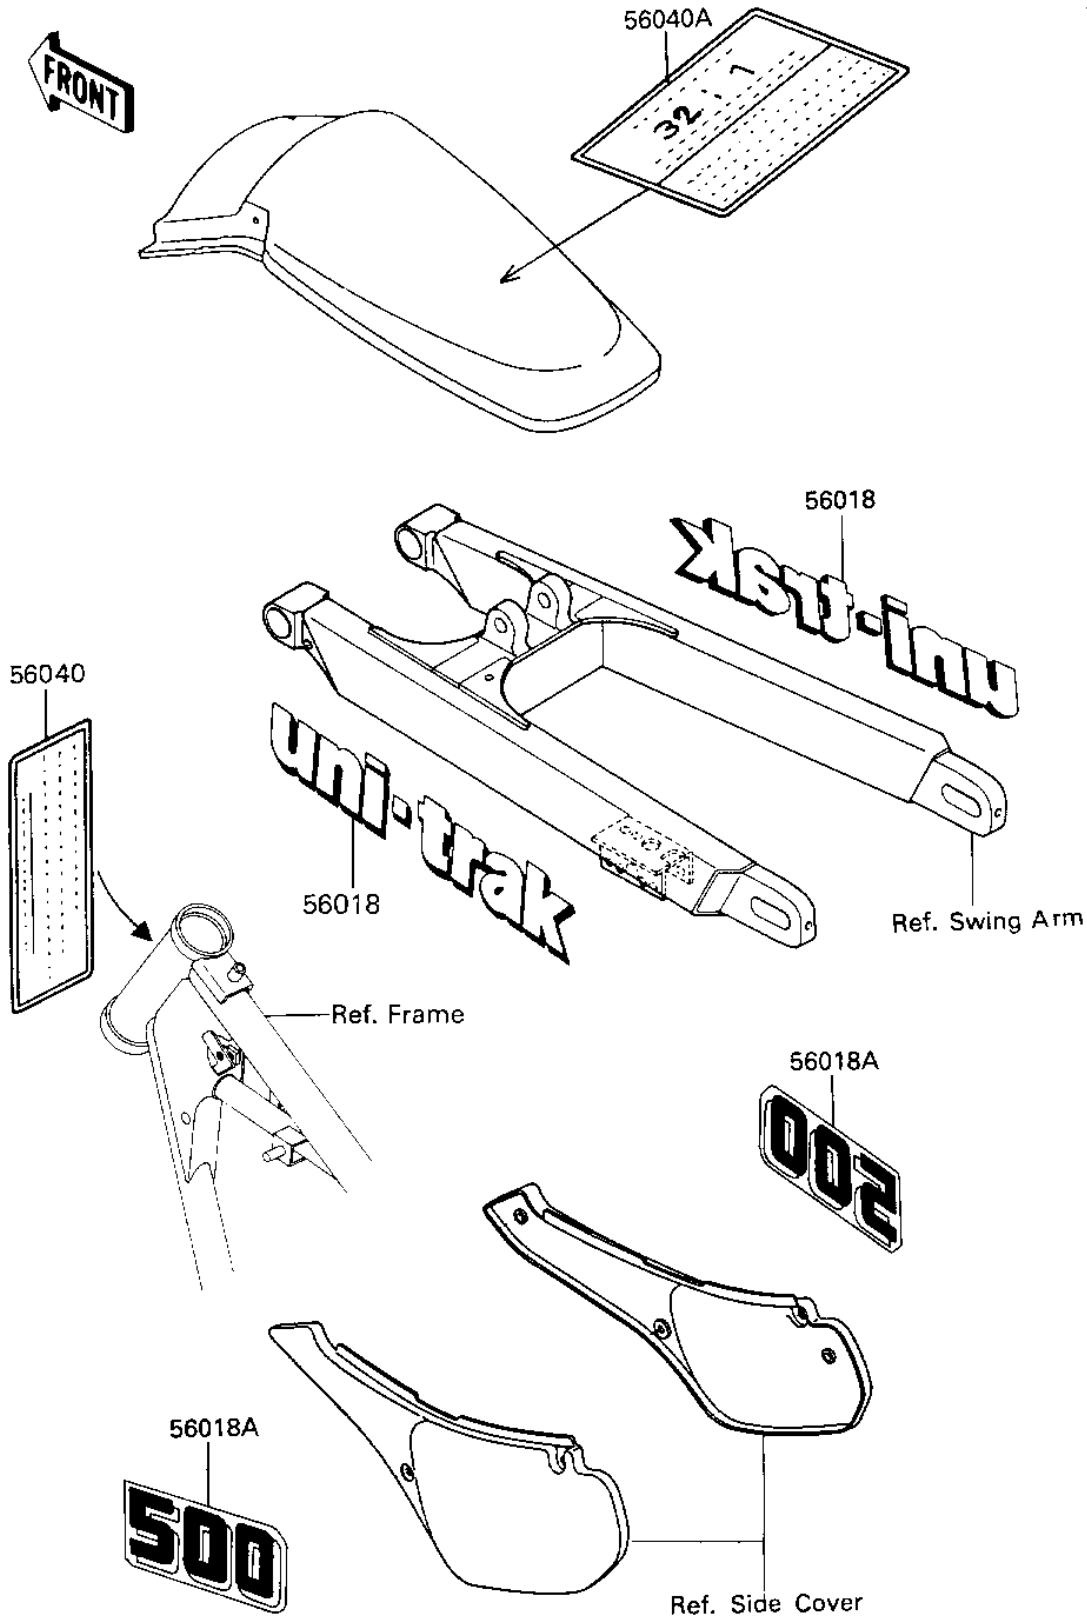

1985 KX500 PARTS DIAGRAM

LABELS

F2860-0237

1985 KX500 PARTS LIST

LABELS

ITEM NAME	PART NUMBER	QUANTITY
MARK,SWING ARM,UNI-TR (Ref # 56018)	56018-1364	2
MARK,SIDE COVER,"500" (Ref # 56018A)	56018-1631	2
LABEL,NOISE (Ref # 56040)	56040-1101	1
LABEL-WARNING,GASOLIN (Ref # 56040A)	56040-1129	1