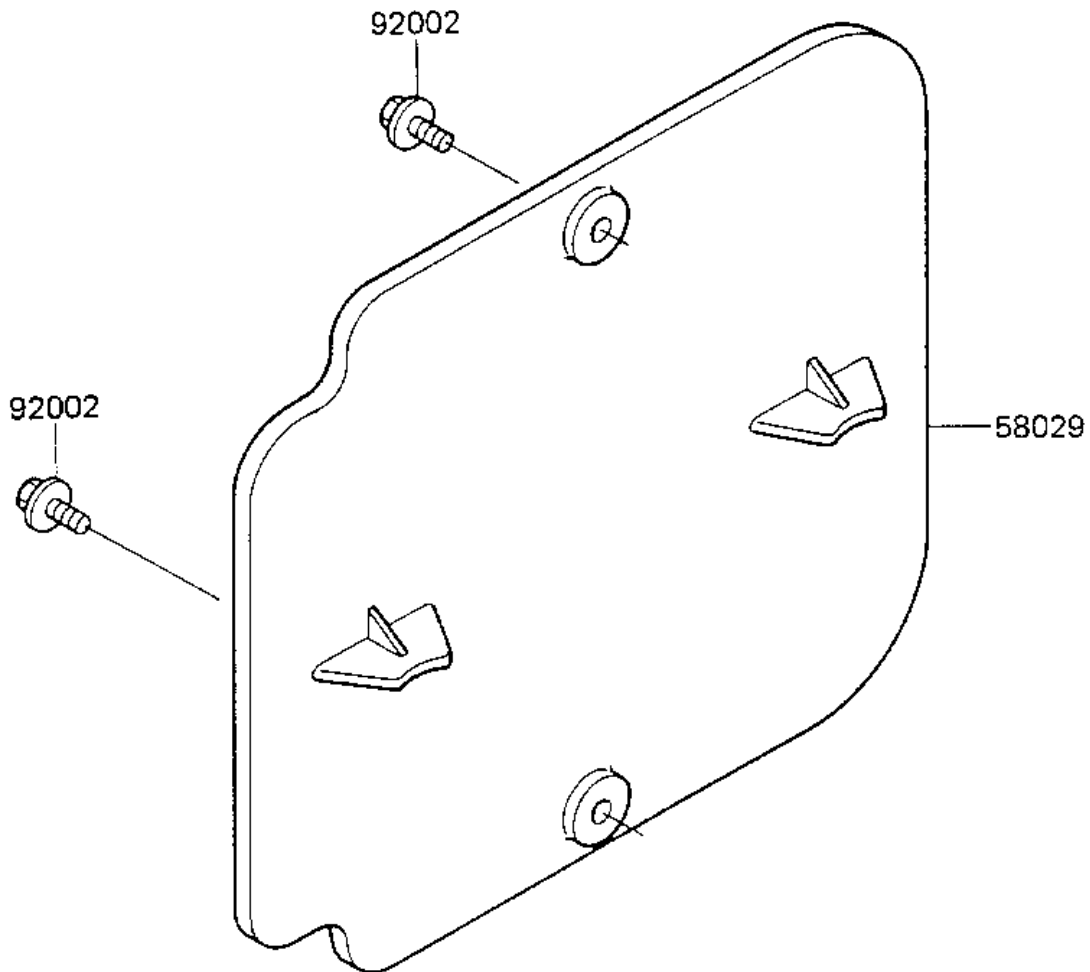

1985 KX500 PARTS DIAGRAM

NUMBER PLATE

F2910-0023

1985 KX500 PARTS LIST

NUMBER PLATE

ITEM NAME	PART NUMBER	QUANTITY
PLATE-NUMBER,L.GREEN (Ref # 58029)	58029-5007-6W	1
BOLT,6X14 (Ref # 92002)	92150-1340	2