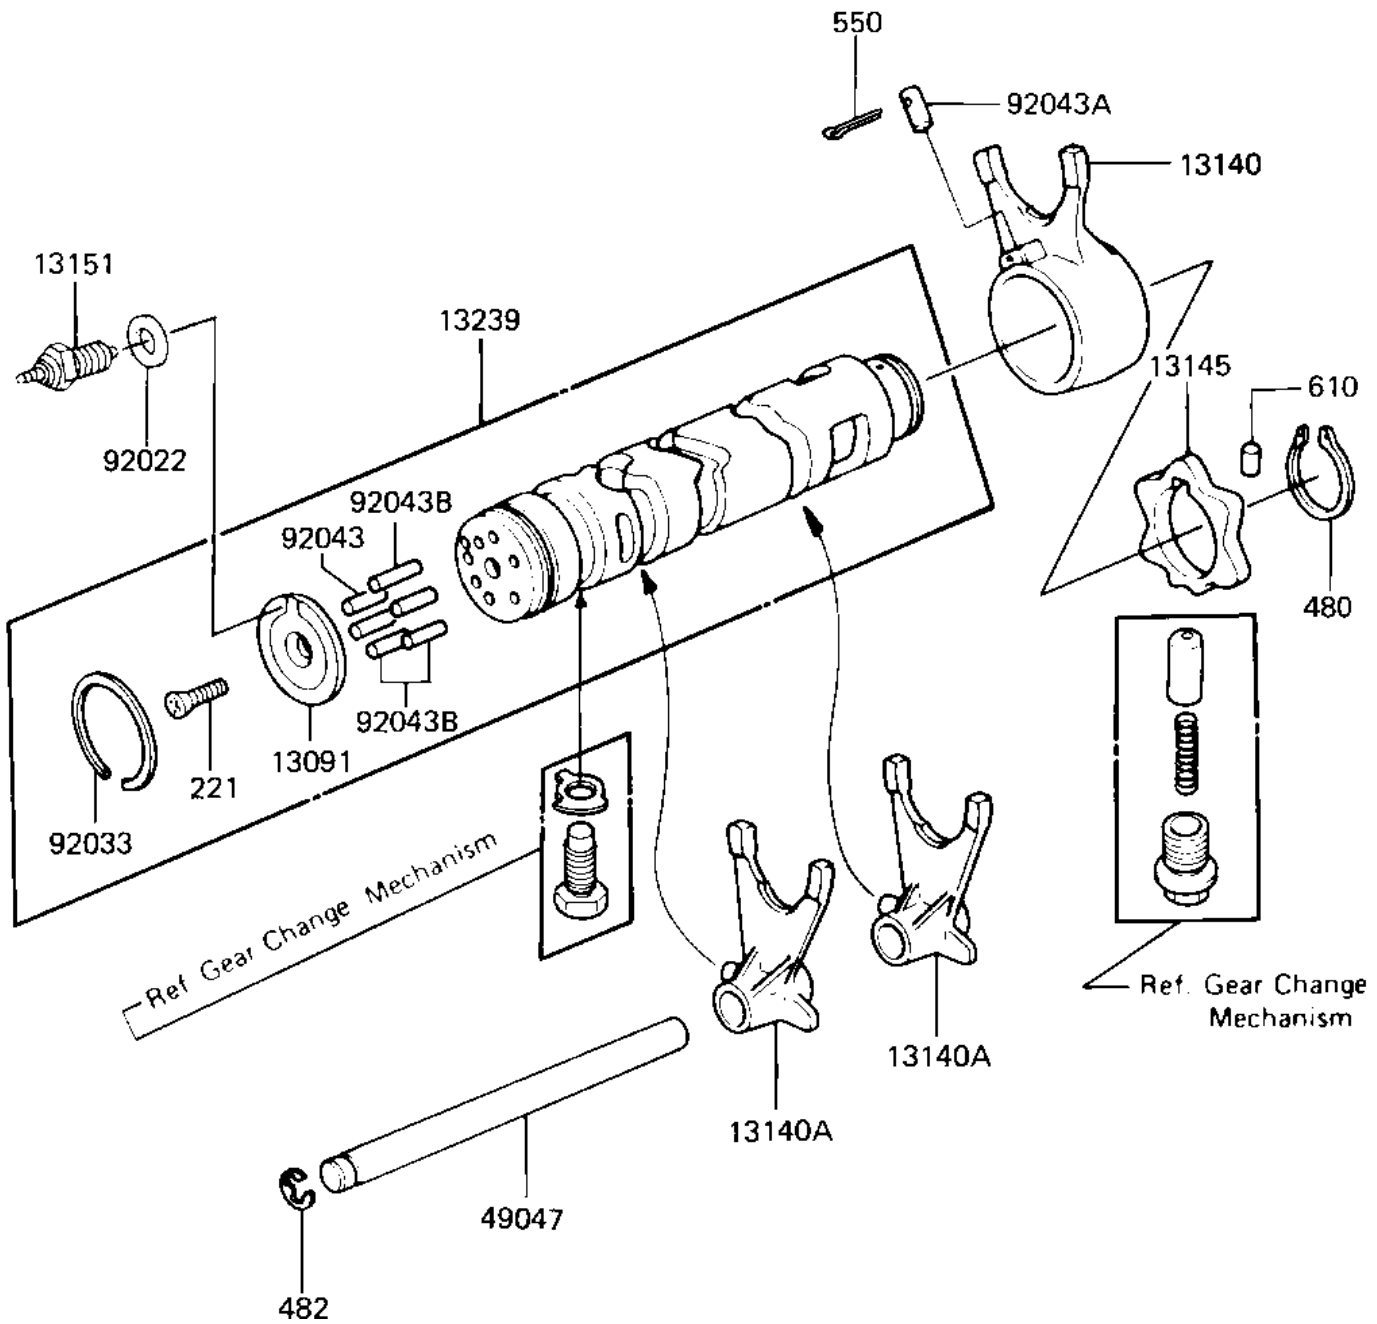

1985 GPz PARTS DIAGRAM

GEAR CHANGE DRUM & FORKS

E1362 0010

1985 GPz PARTS LIST

GEAR CHANGE DRUM & FORKS

ITEM NAME	PART NUMBER	QUANTITY
HOLDER,CHANGE DRUM PI (Ref # 13091)	13091-1104	1
SHIFT FORK,GEAR SHIFT (Ref # 13140)	13140-1016	1
FORK-SHIFT,OUTPUT (Ref # 13140A)	13140-1062	2
CAM-CHANGE DRUM (Ref # 13145)	13145-1058	1
SWITCH,NEUTRAL (Ref # 13151)	13151-1007	1
DRUM-ASSY-CHANGE (Ref # 13239)	13239-1119	1
ROD-SHIFT (Ref # 49047)	49047-1069	1
GASKET CHECK VALVE (Ref # 92022)	92065-058	1
CIRCLIP,37MM (Ref # 92033)	92033-035	1
PIN GEAR CHANGE DRUM (Ref # 92043)	92042-014	1
DOWEL PIN,8X18 (Ref # 92043A)	92042-021	1
PIN,GEAR CHNGE DRUM (Ref # 92043B)	92042-030	5
SCREW CNTSNK HD 6X20 (Ref # 221)	221B0620	1
CIRCLIP,30MM (Ref # 480)	480J3000	1
CIRCLIP 10MM (Ref # 482)	482J0100	1
PIN COTTER 3.0X20 (Ref # 550)	550D3020	1
PIN-DOWEL,4X6 (Ref # 610)	610A0406	1