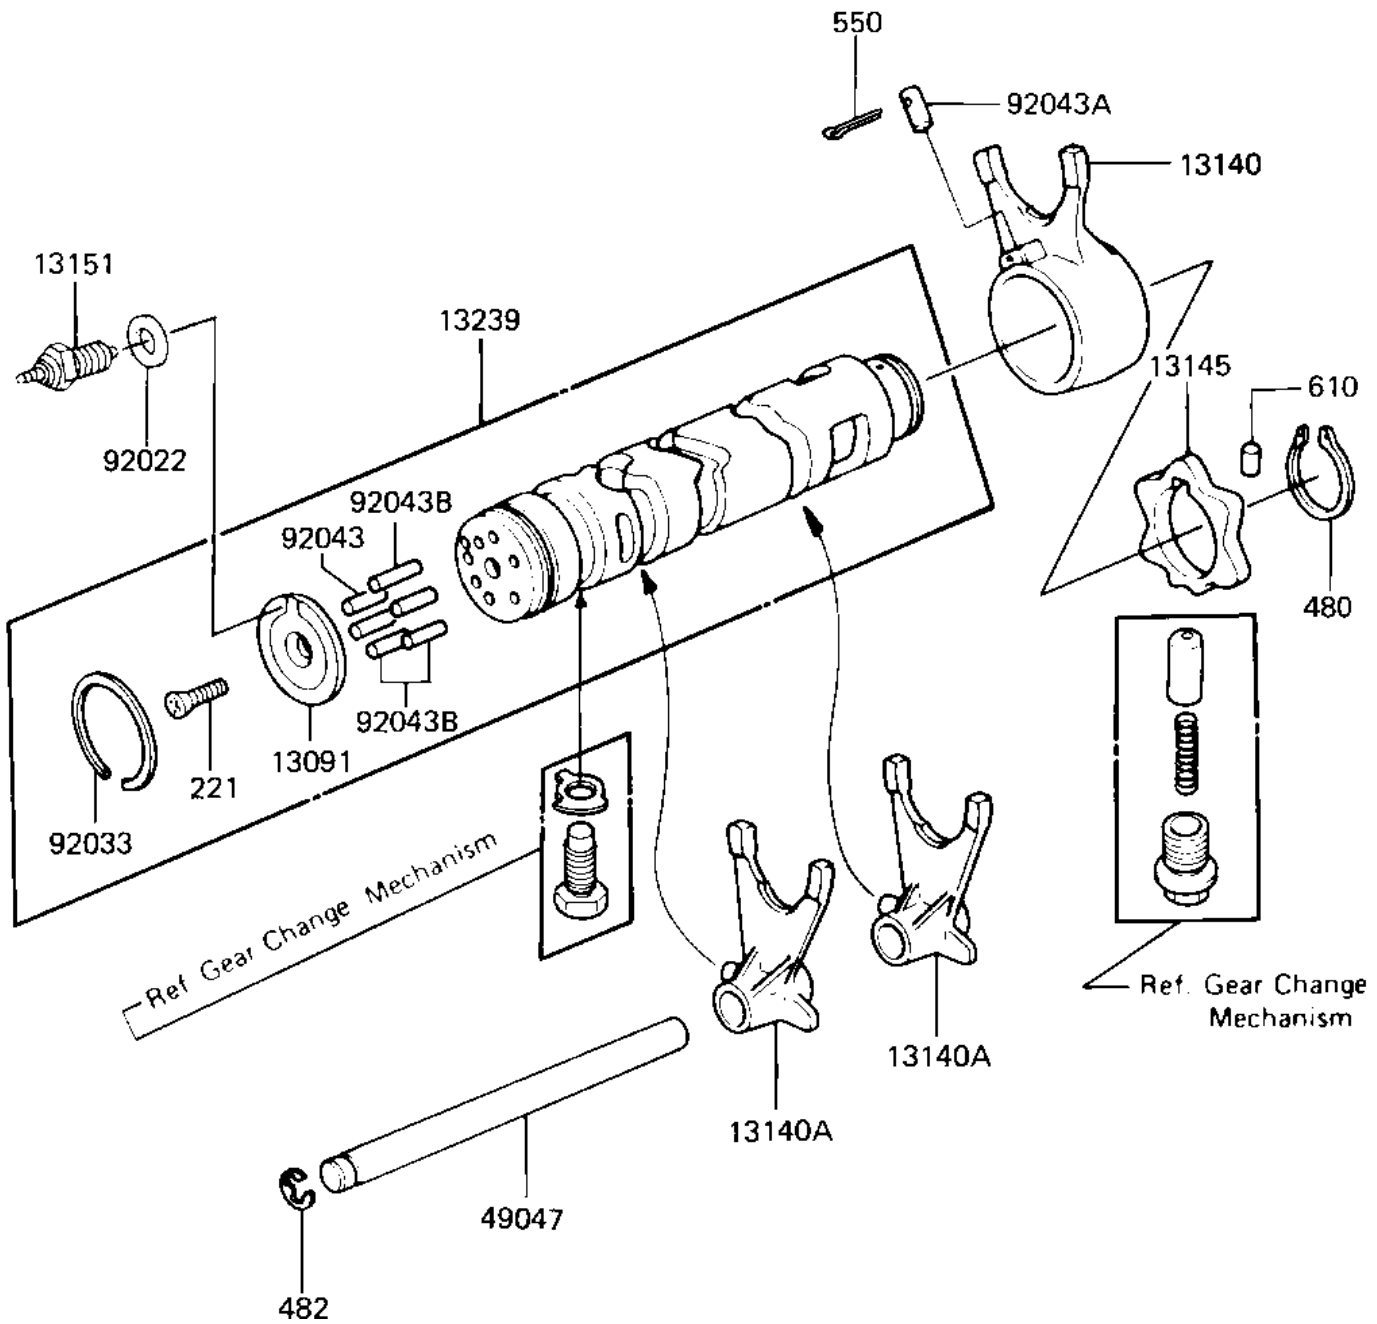

# 1986 GPz PARTS DIAGRAM

## GEAR CHANGE DRUM & FORKS

E1362 0010

# 1986 GPz PARTS LIST

## GEAR CHANGE DRUM & FORKS

ITEM NAME	PART NUMBER	QUANTITY
HOLDER,CHANGE DRUM PI (Ref # 13091)	13091-1104	1
SHIFT FORK,GEAR SHIFT (Ref # 13140)	13140-1016	1
FORK-SHIFT,OUTPUT (Ref # 13140A)	13140-1062	2
CAM-CHANGE DRUM (Ref # 13145)	13145-1058	1
SWITCH,NEUTRAL (Ref # 13151)	13151-1007	1
DRUM-ASSY-CHANGE (Ref # 13239)	13239-1119	1
ROD-SHIFT (Ref # 49047)	49047-1069	1
GASKET CHECK VALVE (Ref # 92022)	92065-058	1
CIRCLIP,37MM (Ref # 92033)	92033-035	1
PIN GEAR CHANGE DRUM (Ref # 92043)	92042-014	1
DOWEL PIN,8X18 (Ref # 92043A)	92042-021	1
PIN,GEAR CHNGE DRUM (Ref # 92043B)	92042-030	5
SCREW CNTSNK HD 6X20 (Ref # 221)	221B0620	1
CIRCLIP,30MM (Ref # 480)	480J3000	1
CIRCLIP 10MM (Ref # 482)	482J0100	1
PIN COTTER 3.0X20 (Ref # 550)	550D3020	1
PIN-DOWEL,4X6 (Ref # 610)	610A0406	1