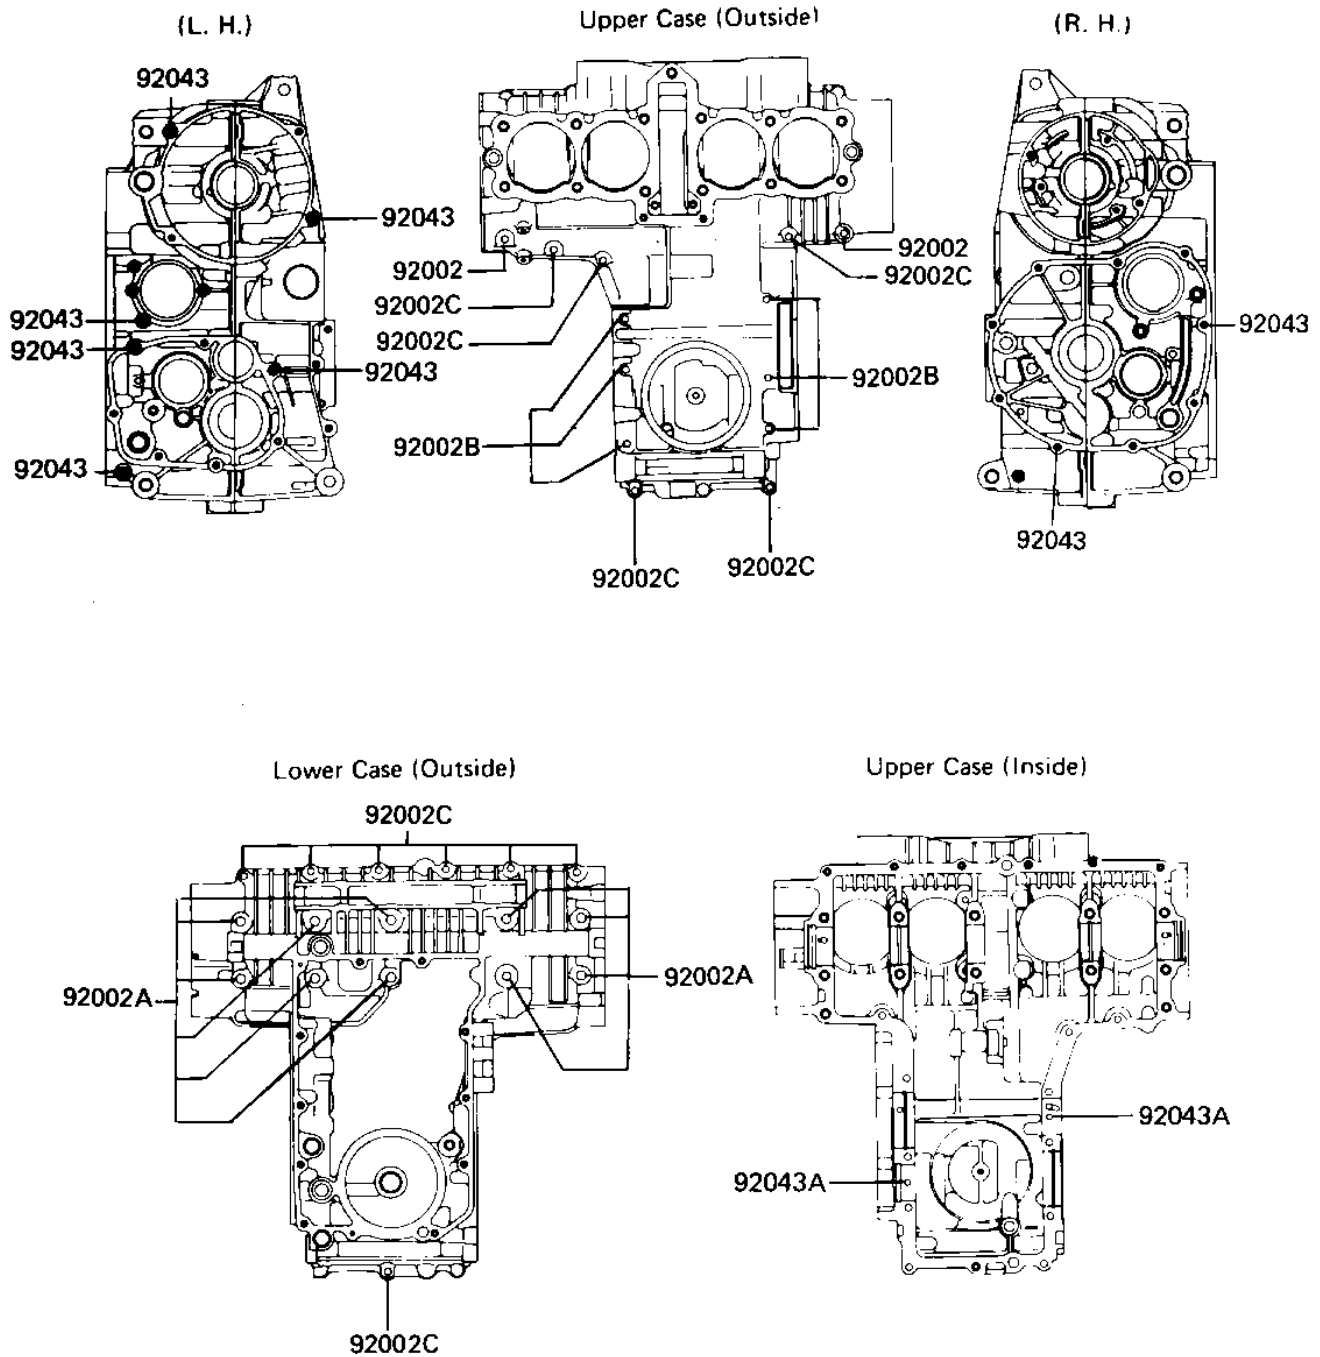

# 1985 GPz PARTS DIAGRAM

## CRANKCASE BOLT & STUD PATTERN

E1412-0022

# 1985 GPz PARTS LIST

## CRANKCASE BOLT & STUD PATTERN

ITEM NAME	PART NUMBER	QUANTITY
BOLT,6X55 (Ref # 92002)	92002-1054	2
BOLT,8X95 (Ref # 92002A)	92002-1077	10
BOLT,6X95 (Ref # 92002B)	92002-1078	6
BOLT,6X40 (Ref # 92002C)	92002-1080	12
PIN-DOWEL (Ref # 92043)	92042-007	8
PIN DOWEL 6MM (Ref # 92043A)	92042-016	2