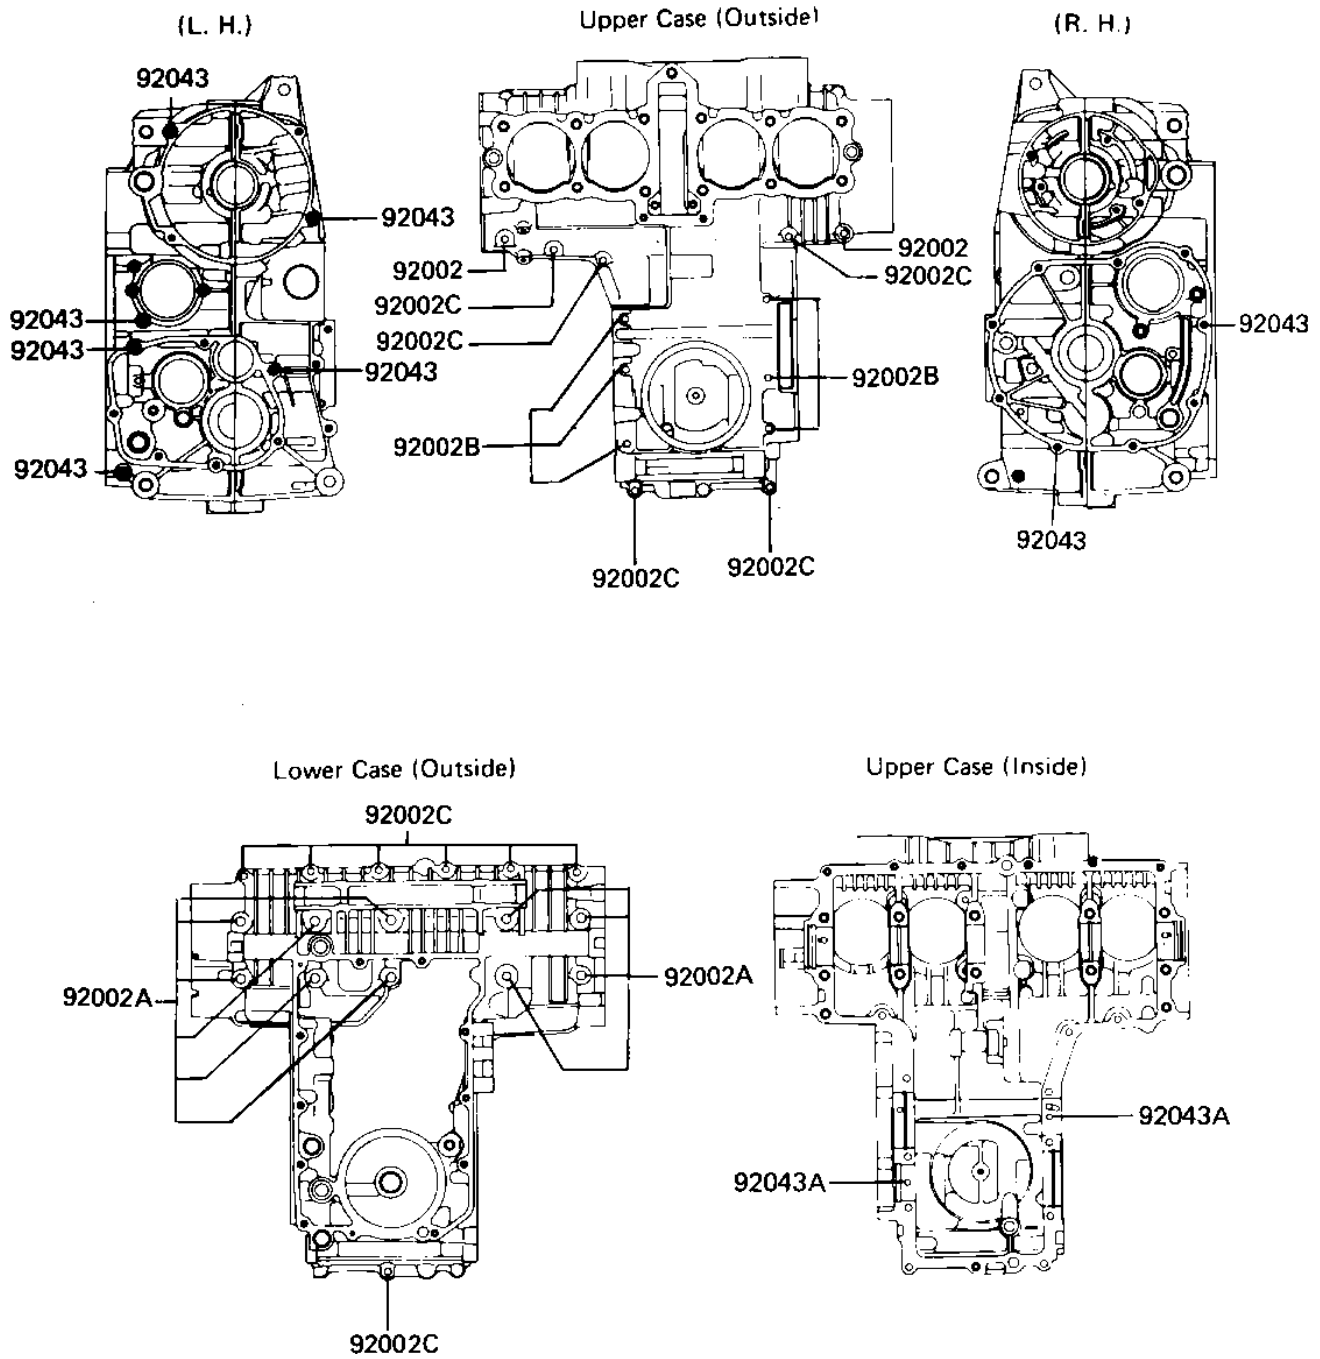

1985 GPz PARTS DIAGRAM

CRANKCASE BOLT & STUD PATTERN

E1412-0022

1985 GPz PARTS LIST

CRANKCASE BOLT & STUD PATTERN

ITEM NAME	PART NUMBER	QUANTITY
BOLT,6X55 (Ref # 92002)	92002-1054	2
BOLT,8X95 (Ref # 92002A)	92002-1077	10
BOLT,6X95 (Ref # 92002B)	92002-1078	6
BOLT,6X40 (Ref # 92002C)	92002-1080	12
PIN-DOWEL (Ref # 92043)	92042-007	8
PIN DOWEL 6MM (Ref # 92043A)	92042-016	2