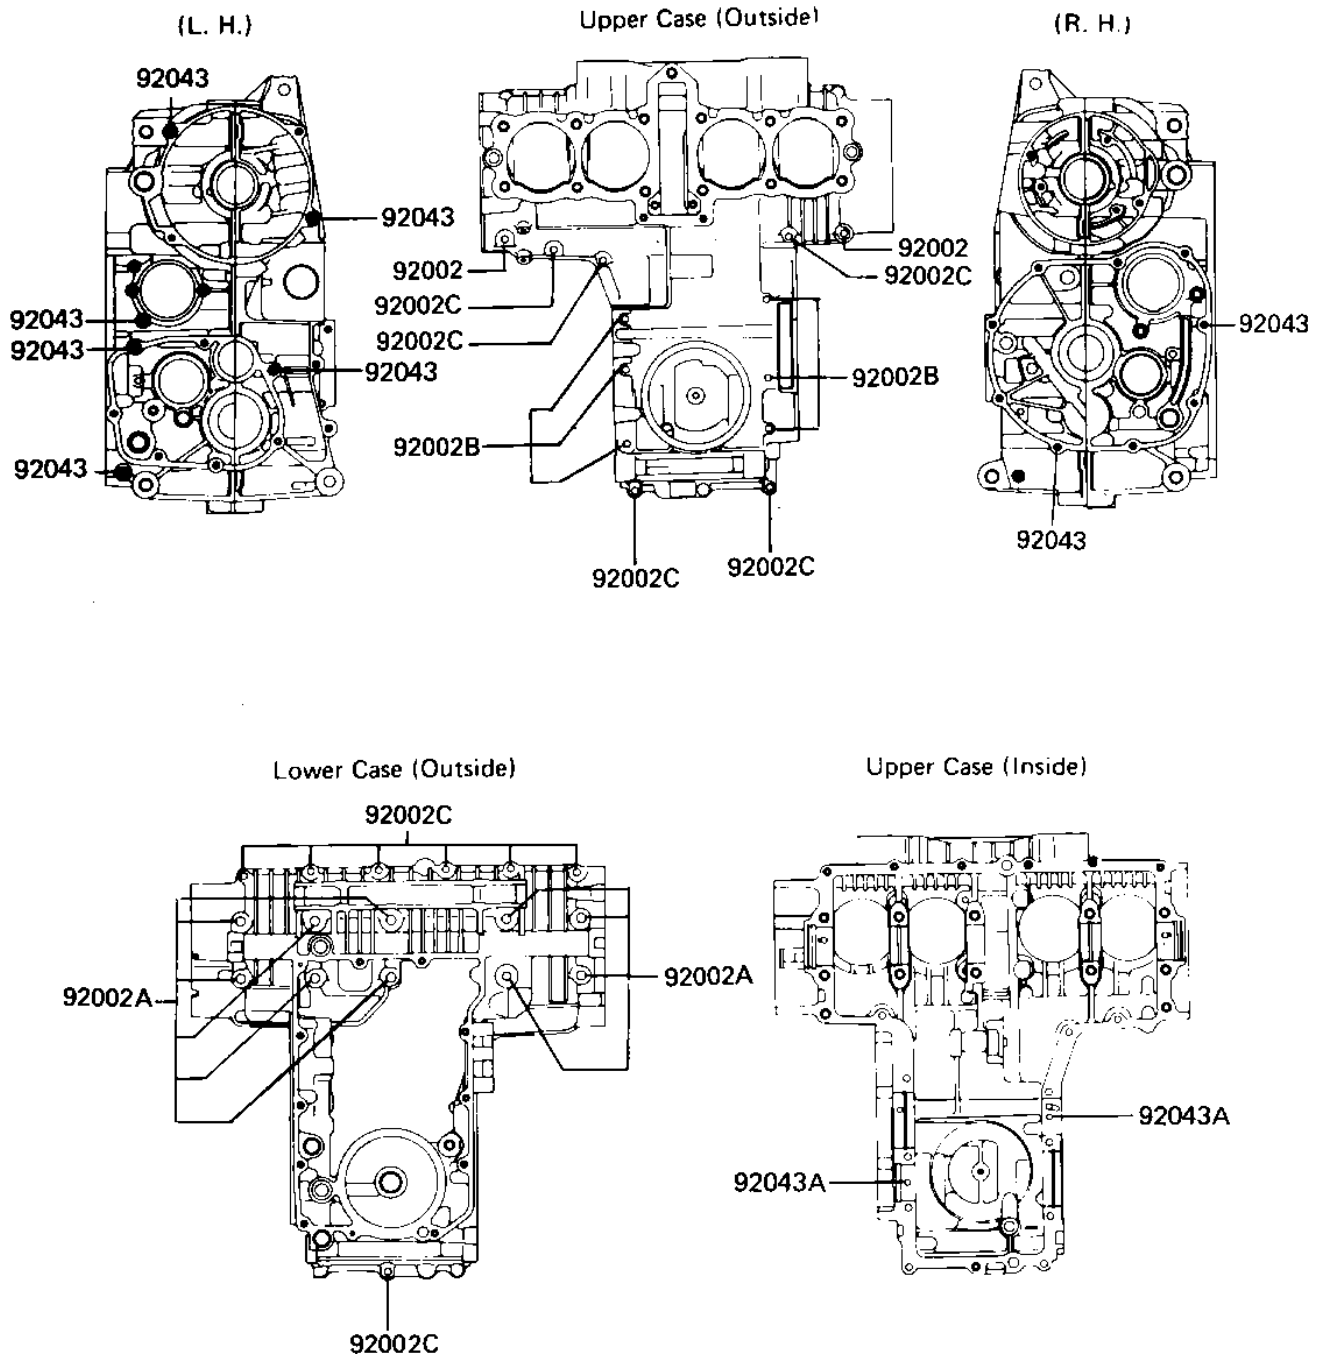

1986 GPz PARTS DIAGRAM

CRANKCASE BOLT & STUD PATTERN

E1412-0022

1986 GPz PARTS LIST

CRANKCASE BOLT & STUD PATTERN

ITEM NAME	PART NUMBER	QUANTITY
BOLT,6X55 (Ref # 92002)	92002-1054	2
BOLT,8X95 (Ref # 92002A)	92002-1077	10
BOLT,6X95 (Ref # 92002B)	92002-1078	6
BOLT,6X40 (Ref # 92002C)	92002-1080	12
PIN-DOWEL (Ref # 92043)	92042-007	8
PIN DOWEL 6MM (Ref # 92043A)	92042-016	2