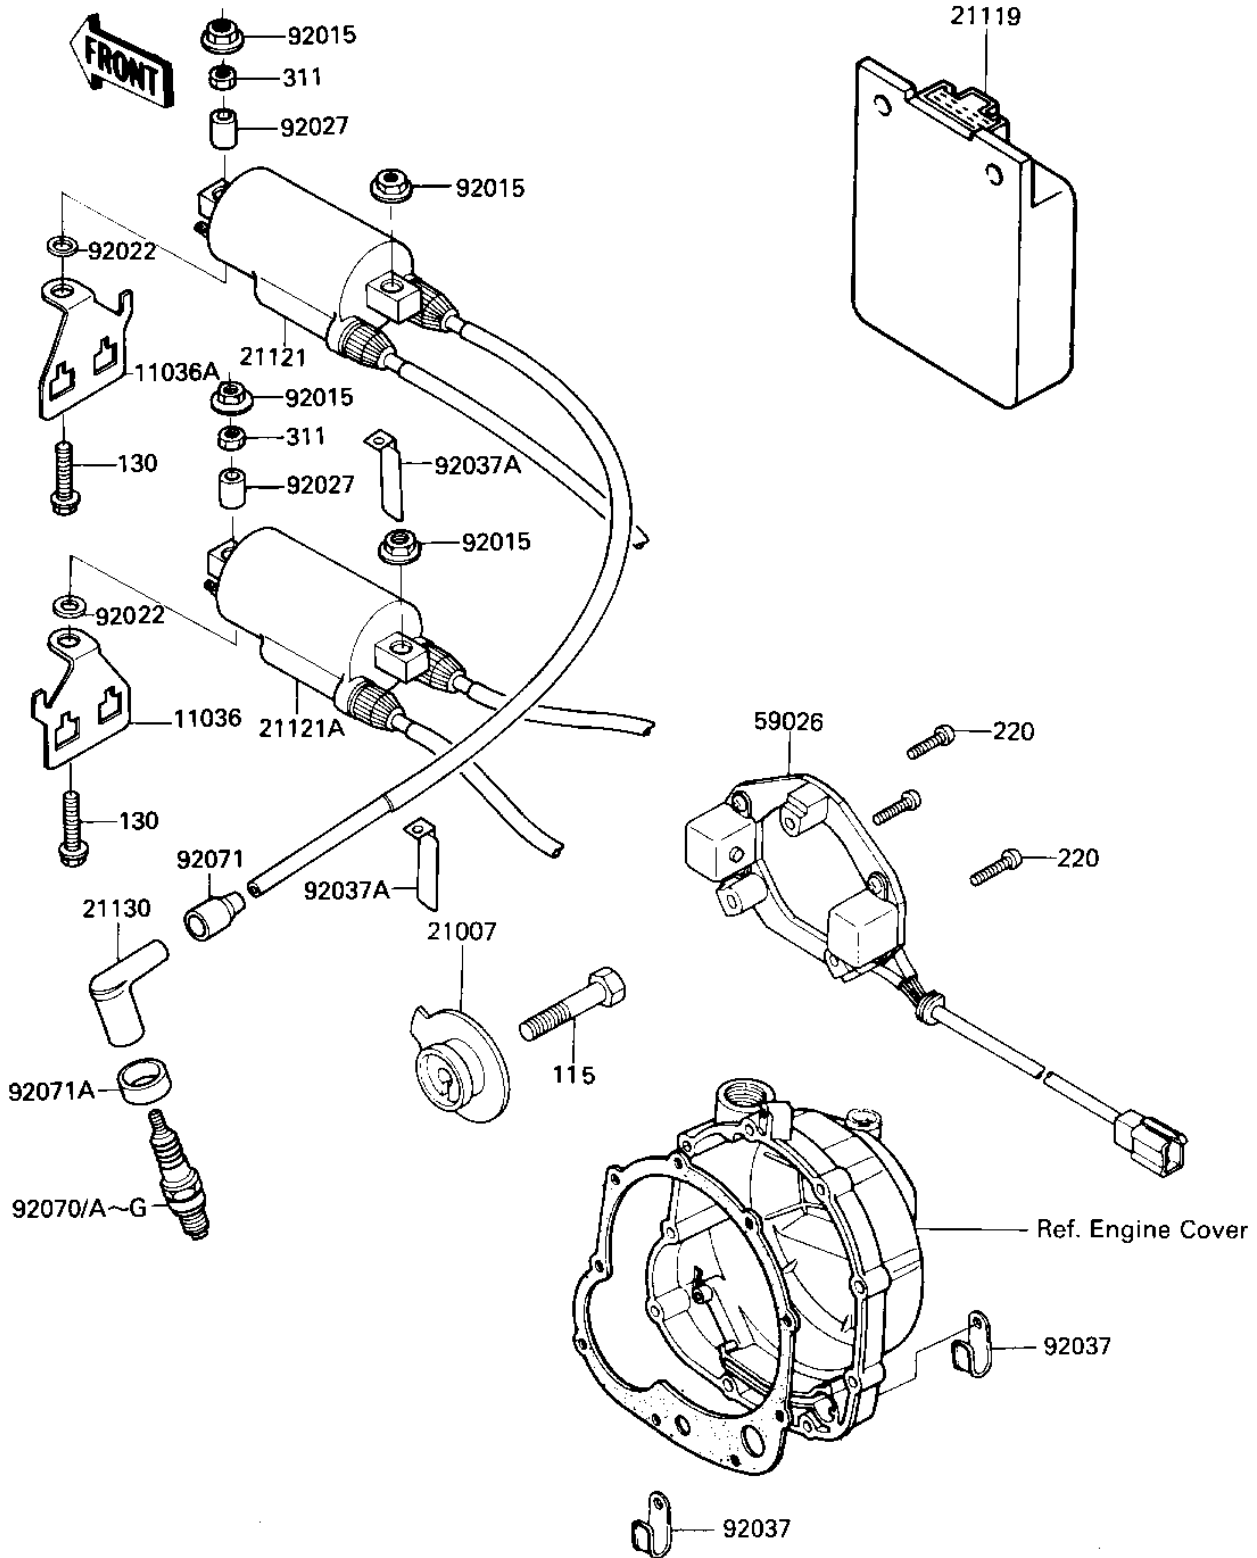

1984 GPz PARTS DIAGRAM

IGNITION

1984 GPz PARTS LIST

IGNITION

ITEM NAME	PART NUMBER	QUANTITY
BRACKET-A,HARNESS,LH (Ref # 11036)	11036-1471	1
BRACKET-A,HARNESS,RH (Ref # 11036A)	11036-1472	1
ROTOR,PULSING COIL (Ref # 21007)	21007-1104	1
IGNITER (Ref # 21119)	21119-1113	1
COIL-IGNITION (Ref # 21121)	21121-1108	1
COIL-IGNITION (Ref # 21121A)	21121-1109	1
CAP,SPARK PLUG"LD05F" (Ref # 21130)	21130-1003	4
COIL-PULSING (Ref # 59026)	59026-1026	1
NUT-6MM (Ref # 92015)	92015-1078	4
WASHER,6.3X10.2X1.6 (Ref # 92022)	92022-1588	4
COLLAR,6.3X10X14 (Ref # 92027)	92027-1453	4
CLAMP,WIRING HARNESS (Ref # 92037)	21126-008	2
CLAMP,WIRING HARNESS (Ref # 92037A)	92037-1069	2
SPARK PLUG DPR8EA-9 (Canada) (Ref # 92070)	92070-1065	4
SPARK PLUG DP8EA-9 (Ref # 92070A)	DP8EA9	4
SPARK PLUG DP9EA-9 (Ref # 92070B)	DP9EA9	4
SPARK PLUG DPR9EA-9 (Ref # 92070C)	DPR9EA9	4
GROMMET,SPARK PLG CAP (Ref # 92071)	21132-005	4
GROMMET,SPARK PLUG (Ref # 92071A)	92071-1015	4
BOLT-SMALL-UPSET (Ref # 115)	115G0845	1
BOLT,FLANGED,6X40 (Ref # 130)	130B0640	4
SCREW-PAN-CROS,5X25 (Ref # 220)	220B0525	3
NUT 6MM (Ref # 311)	311B0600	4