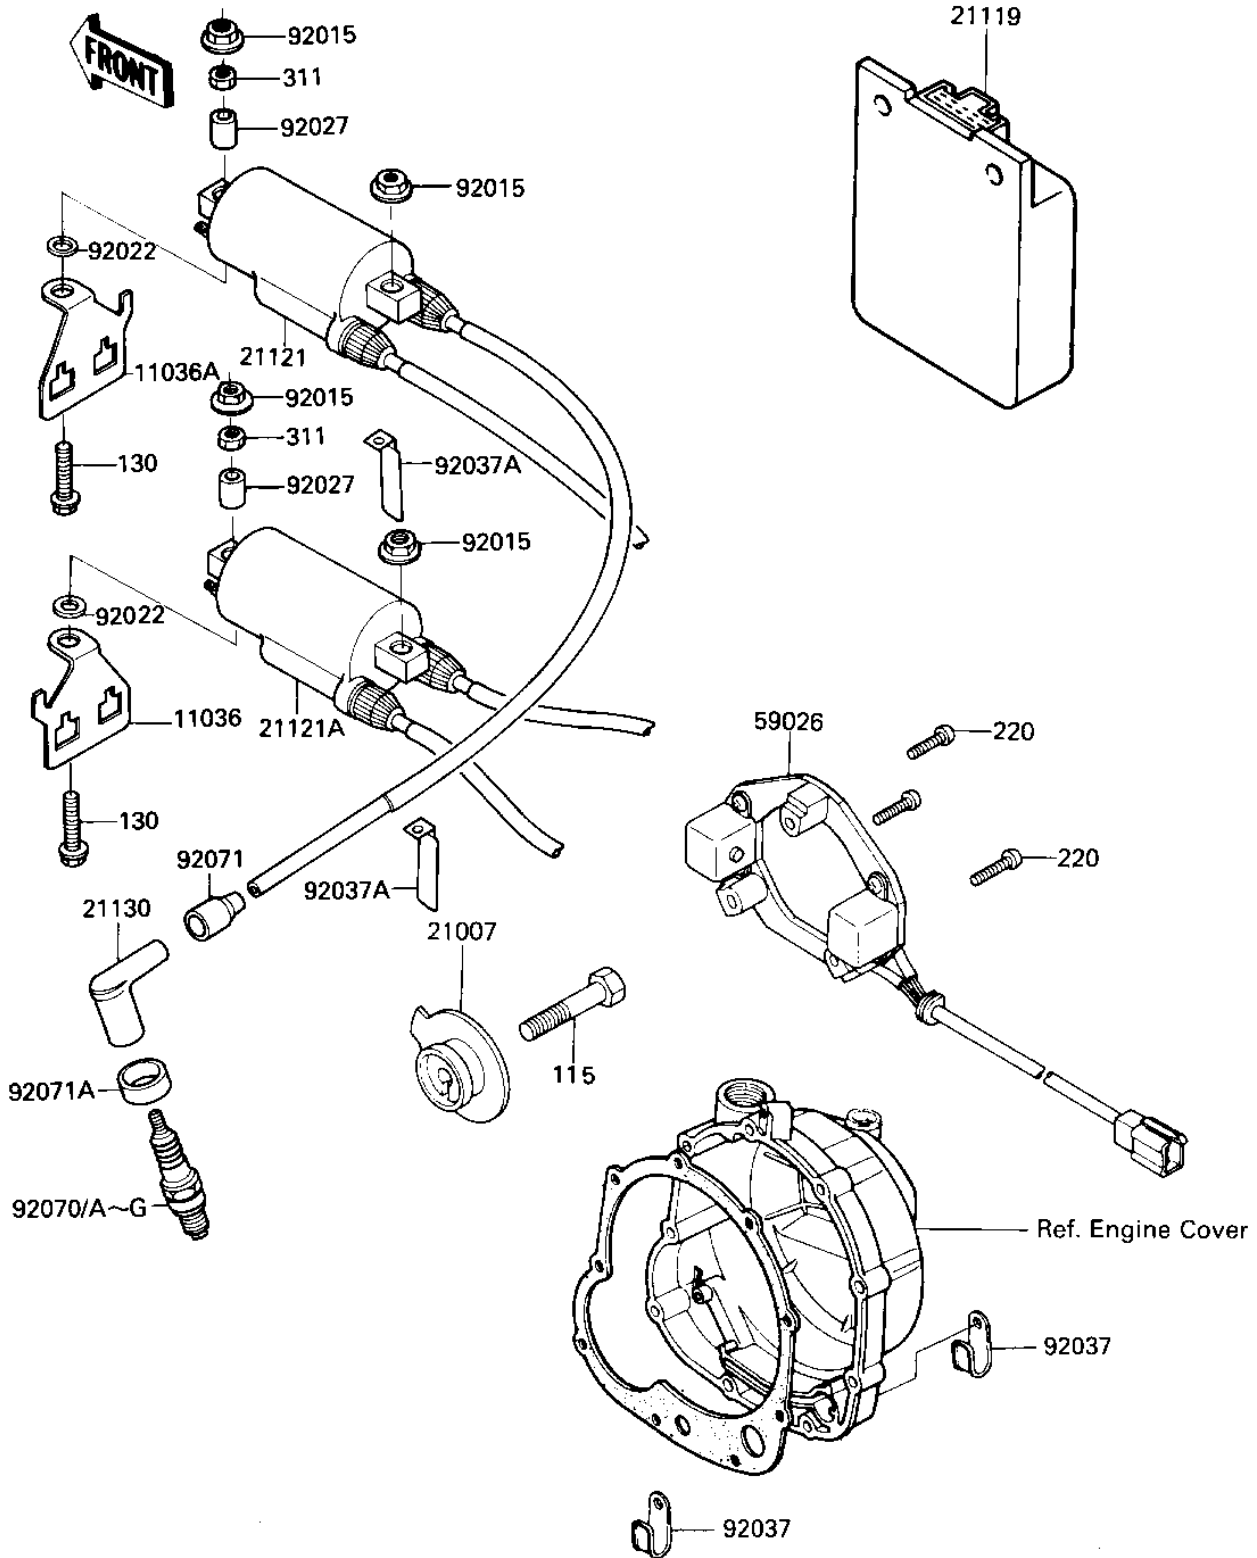

1985 GPz PARTS DIAGRAM

IGNITION

1985 GPz PARTS LIST

IGNITION

ITEM NAME	PART NUMBER	QUANTITY
BRACKET-A,HARNESS,LH (Ref # 11036)	11036-1471	1
BRACKET-A,HARNESS,RH (Ref # 11036A)	11036-1472	1
ROTOR,PULSING COIL (Ref # 21007)	21007-1104	1
IGNITER (Ref # 21119)	21119-1113	1
COIL-IGNITION (Ref # 21121)	21121-1108	1
COIL-IGNITION (Ref # 21121A)	21121-1109	1
CAP,SPARK PLUG"LD05F" (Ref # 21130)	21130-1003	4
COIL-PULSING (Ref # 59026)	59026-1026	1
NUT-6MM (Ref # 92015)	92015-1078	4
WASHER,6.3X10.2X1.6 (Ref # 92022)	92022-1588	4
COLLAR,6.3X10X14 (Ref # 92027)	92027-1453	4
CLAMP,WIRING HARNESS (Ref # 92037)	21126-008	2
CLAMP,WIRING HARNESS (Ref # 92037A)	92037-1069	2
SPARK PLUG DPR8EA-9 (Canada) (Ref # 92070)	92070-1065	4
SPARK PLUG DP8EA-9 (Ref # 92070A)	DP8EA9	4
SPARK PLUG DP9EA-9 (Ref # 92070B)	DP9EA9	4
SPARK PLUG DPR9EA-9 (Ref # 92070C)	DPR9EA9	4
GROMMET,SPARK PLG CAP (Ref # 92071)	21132-005	4
GROMMET,SPARK PLUG (Ref # 92071A)	92071-1015	4
BOLT-SMALL-UPSET (Ref # 115)	115G0845	1
BOLT,FLANGED,6X40 (Ref # 130)	130B0640	4
SCREW-PAN-CROS,5X25 (Ref # 220)	220B0525	3
NUT 6MM (Ref # 311)	311B0600	4