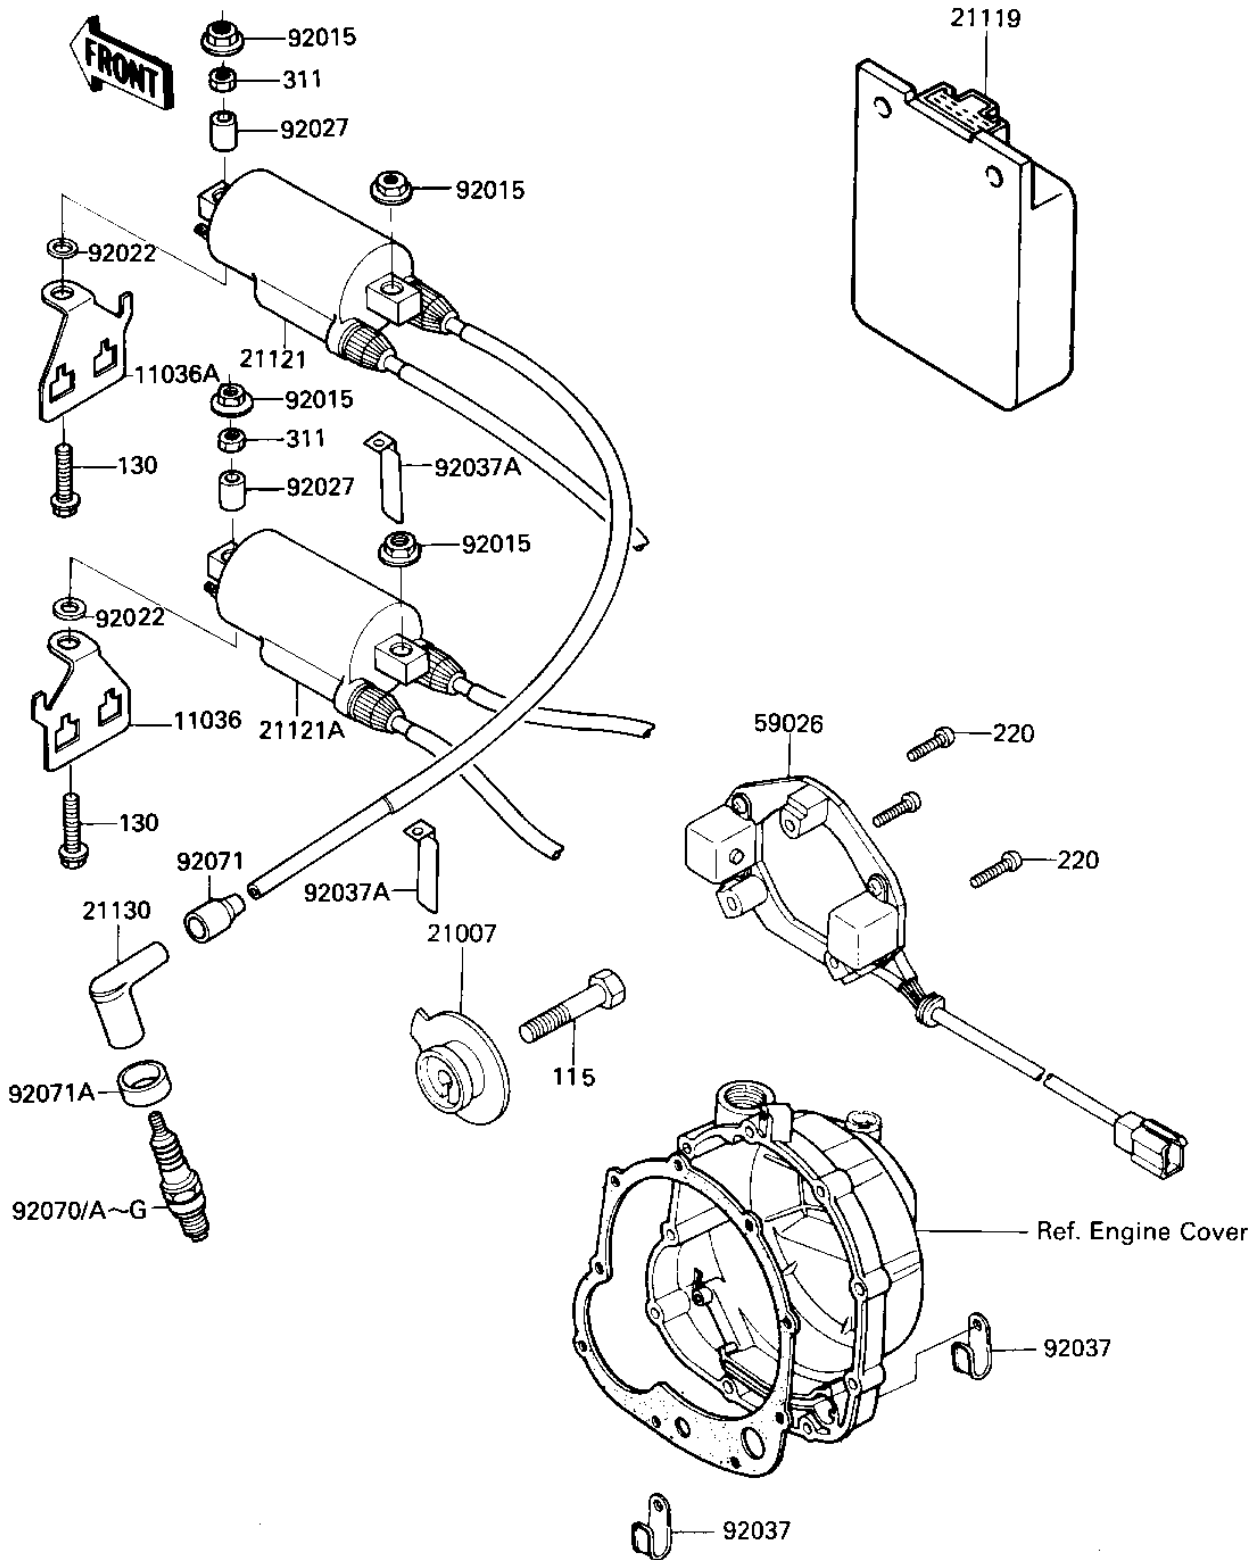

1985 GPz PARTS DIAGRAM

IGNITION

1985 GPz PARTS LIST

IGNITION

ITEM NAME	PART NUMBER	QUANTITY
BRACKET-A,HARNESS,LH (Ref # 11036)	11036-1471	1
BRACKET-A,HARNESS,RH (Ref # 11036A)	11036-1472	1
ROTOR,PULSING COIL (Ref # 21007)	21007-1104	1
IGNITER (Ref # 21119)	21119-1113	1
COIL-IGNITION (Ref # 21121)	21121-1108	1
COIL-IGNITION (Ref # 21121A)	21121-1109	1
CAP,SPARK PLUG"LD05F" (Ref # 21130)	21130-1003	4
COIL-PULSING (Ref # 59026)	59026-1026	1
NUT-6MM (Ref # 92015)	92015-1078	4
WASHER,6.3X10.2X1.6 (Ref # 92022)	92022-1588	4
COLLAR,6.3X10X14 (Ref # 92027)	92027-1453	4
CLAMP,WIRING HARNESS (Ref # 92037)	21126-008	2
CLAMP,WIRING HARNESS (Ref # 92037A)	92037-1069	2
SPARK PLUG DPR8EA-9 (Canada) (Ref # 92070)	92070-1065	4
SPARK PLUG DP8EA-9 (Ref # 92070A)	DP8EA9	4
SPARK PLUG DP9EA-9 (Ref # 92070B)	DP9EA9	4
SPARK PLUG DPR9EA-9 (Ref # 92070C)	DPR9EA9	4
GROMMET,SPARK PLG CAP (Ref # 92071)	21132-005	4
GROMMET,SPARK PLUG (Ref # 92071A)	92071-1015	4
BOLT-SMALL-UPSET (Ref # 115)	115G0845	1
BOLT,FLANGED,6X40 (Ref # 130)	130B0640	4
SCREW-PAN-CROS,5X25 (Ref # 220)	220B0525	3
NUT 6MM (Ref # 311)	311B0600	4