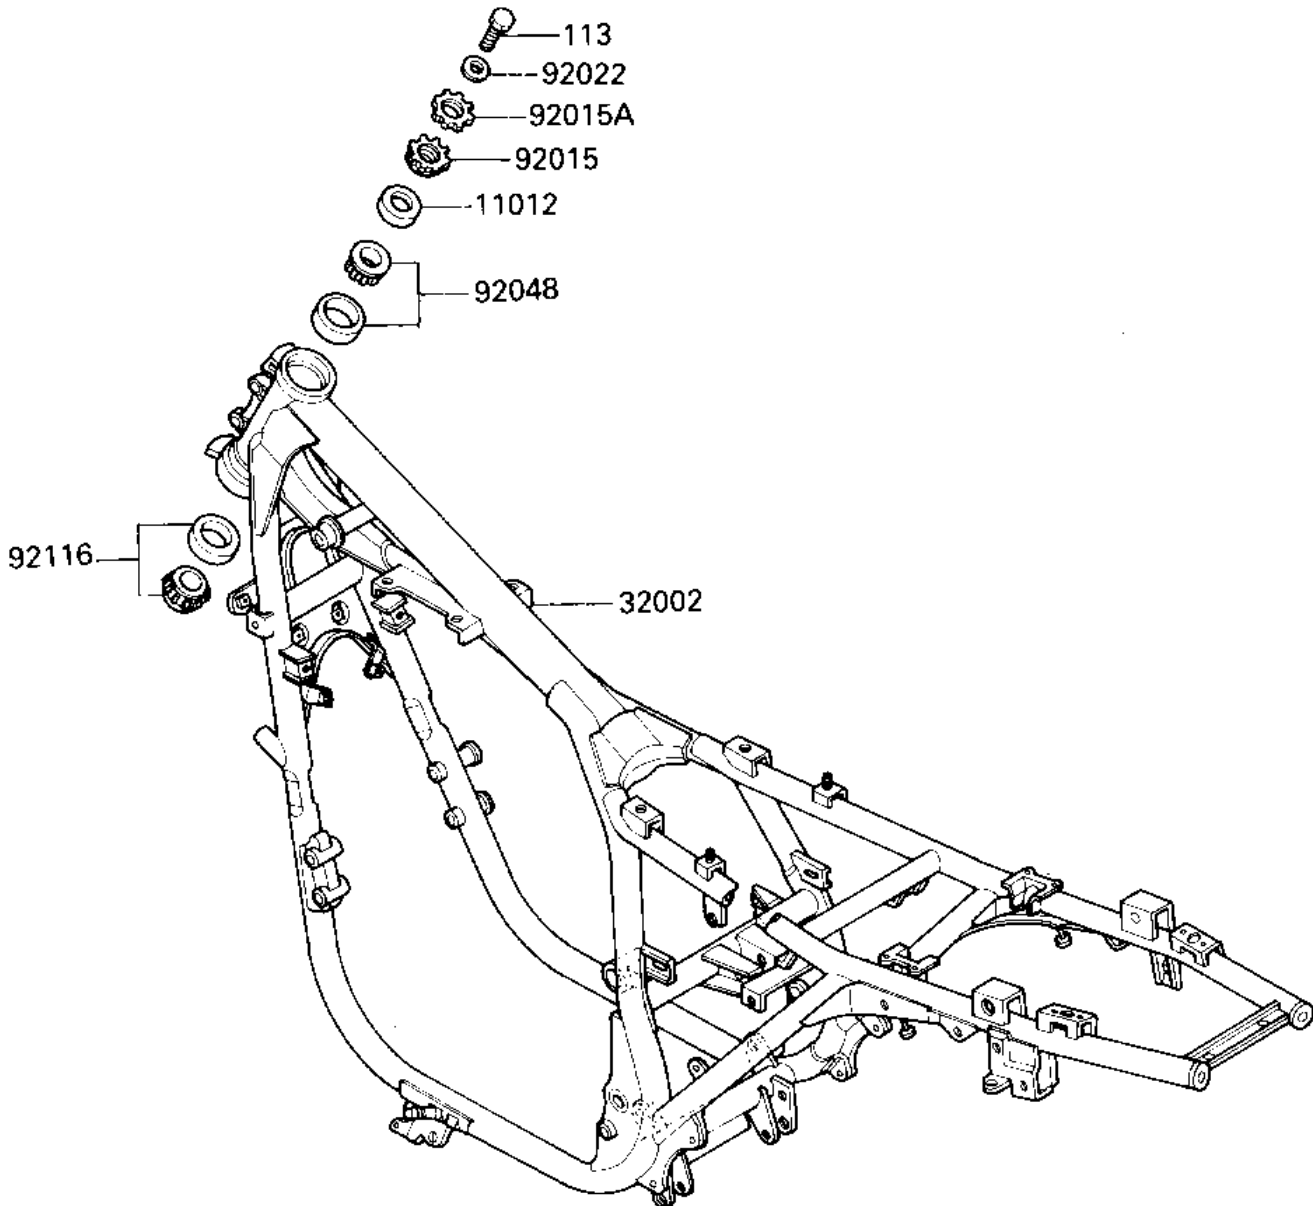

# 1984 GPz PARTS DIAGRAM

FRAME

F2120-0236

# 1984 GPz PARTS LIST

## FRAME

ITEM NAME	PART NUMBER	QUANTITY
CAP,STEERING STEM (Ref # 11012)	11012-1256	1
FRAME-COMP (Ref # 32002)	32002-1680	1
NUT,25MM,T=10 (Ref # 92015)	92015-1377	1
NUT,25MM,T=6 (Ref # 92015A)	92015-1378	1
WASHER (Ref # 92022)	92022-1229	1
BEARING,STEERING STEM (Ref # 92048)	92047-017	1
BRG,ROLLER,HR320/28XJ (Ref # 92116)	92116-1009	1
BOLT-SMALL-FINE (Ref # 113)	113G1425	1