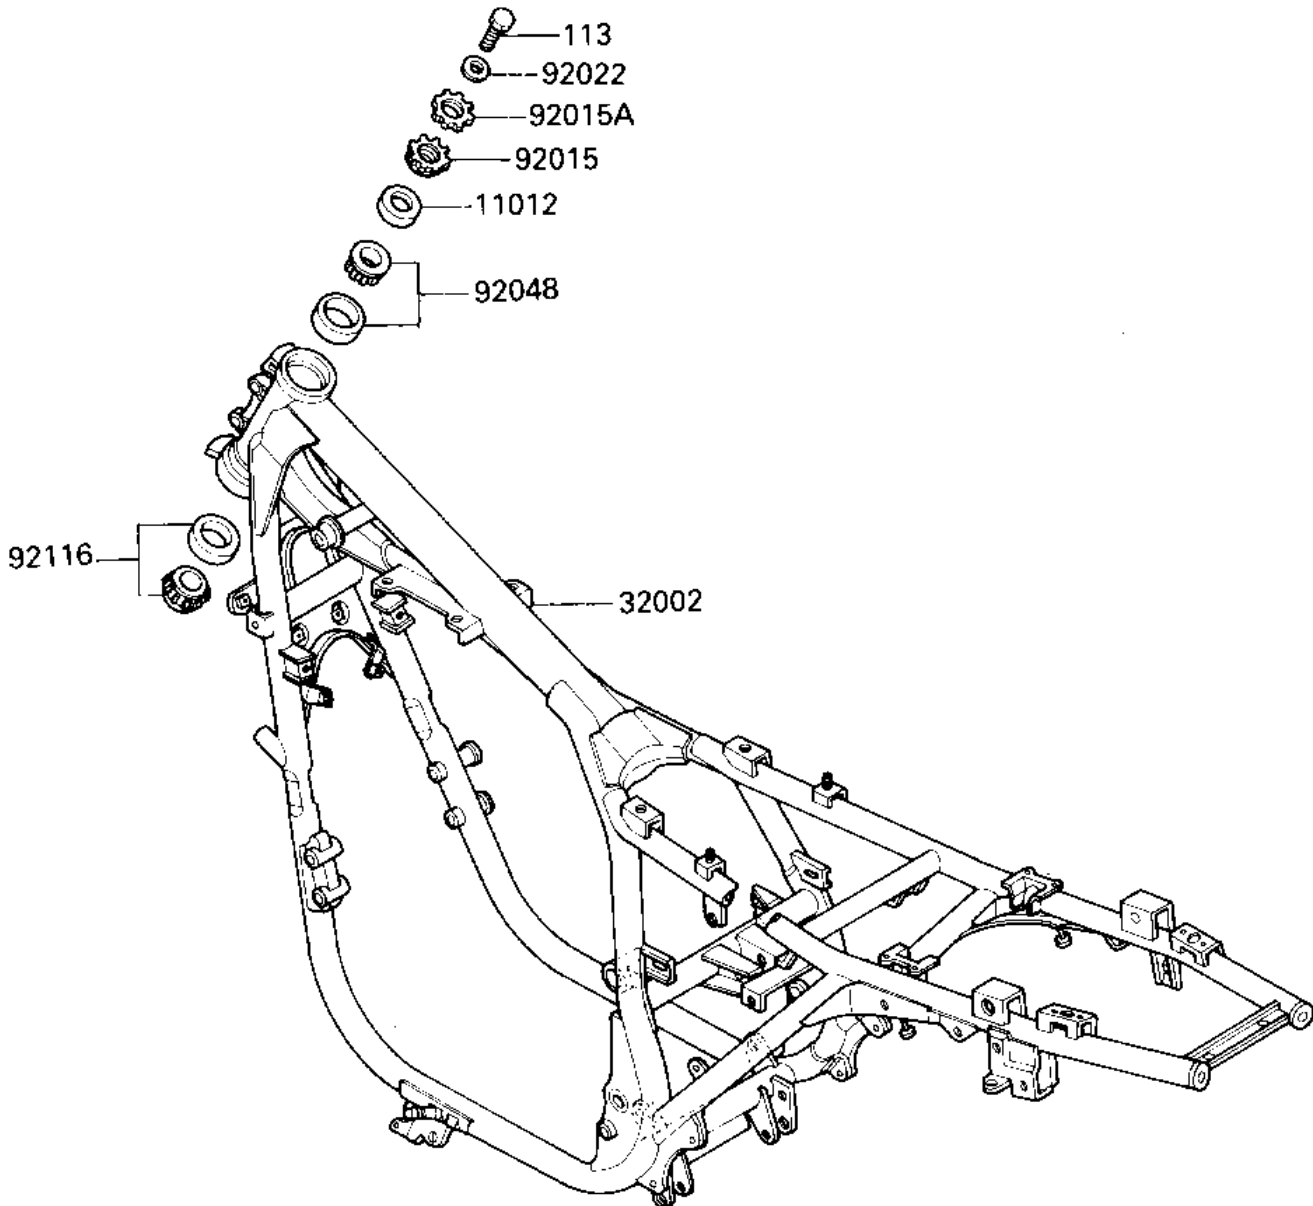

1985 GPz PARTS DIAGRAM

FRAME

F2120-0236

1985 GPz PARTS LIST

FRAME

ITEM NAME	PART NUMBER	QUANTITY
CAP,STEERING STEM (Ref # 11012)	11012-1256	1
FRAME-COMP (Ref # 32002)	32002-1680	1
NUT,25MM,T=10 (Ref # 92015)	92015-1377	1
NUT,25MM,T=6 (Ref # 92015A)	92015-1378	1
WASHER (Ref # 92022)	92022-1229	1
BEARING,STEERING STEM (Ref # 92048)	92047-017	1
BRG,ROLLER,HR320/28XJ (Ref # 92116)	92116-1009	1
BOLT-SMALL-FINE (Ref # 113)	113G1425	1