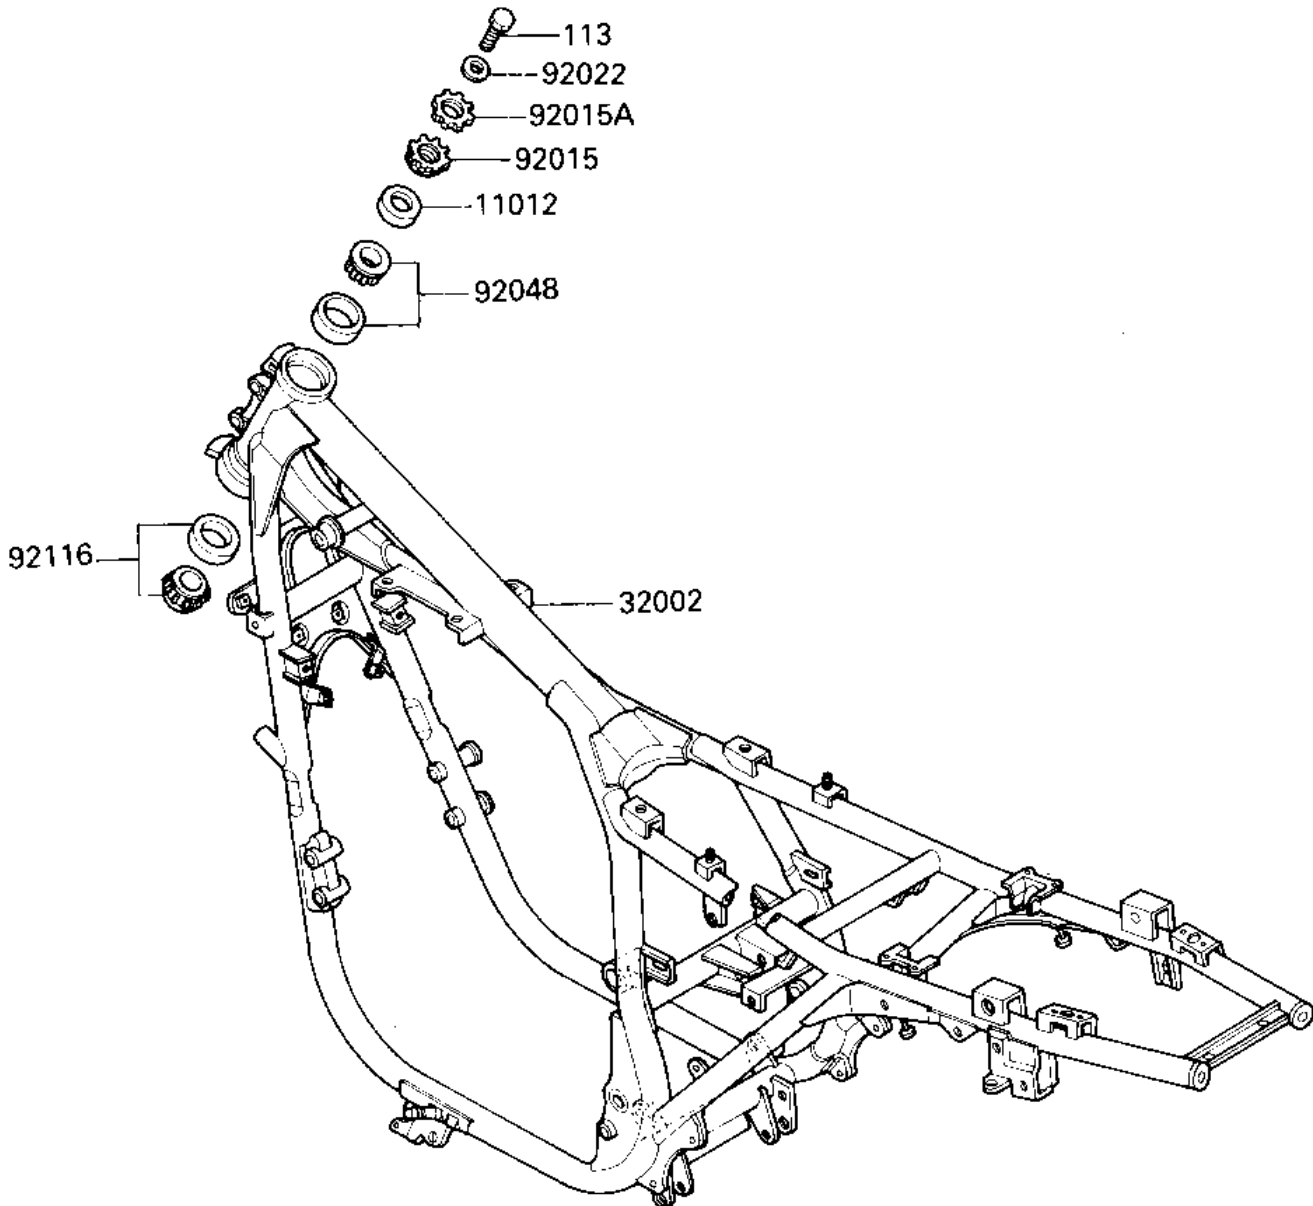

# 1985 GPz PARTS DIAGRAM

FRAME

F2120-0236

# 1985 GPz PARTS LIST

## FRAME

ITEM NAME	PART NUMBER	QUANTITY
CAP,STEERING STEM (Ref # 11012)	11012-1256	1
FRAME-COMP (Ref # 32002)	32002-1680	1
NUT,25MM,T=10 (Ref # 92015)	92015-1377	1
NUT,25MM,T=6 (Ref # 92015A)	92015-1378	1
WASHER (Ref # 92022)	92022-1229	1
BEARING,STEERING STEM (Ref # 92048)	92047-017	1
BRG,ROLLER,HR320/28XJ (Ref # 92116)	92116-1009	1
BOLT-SMALL-FINE (Ref # 113)	113G1425	1