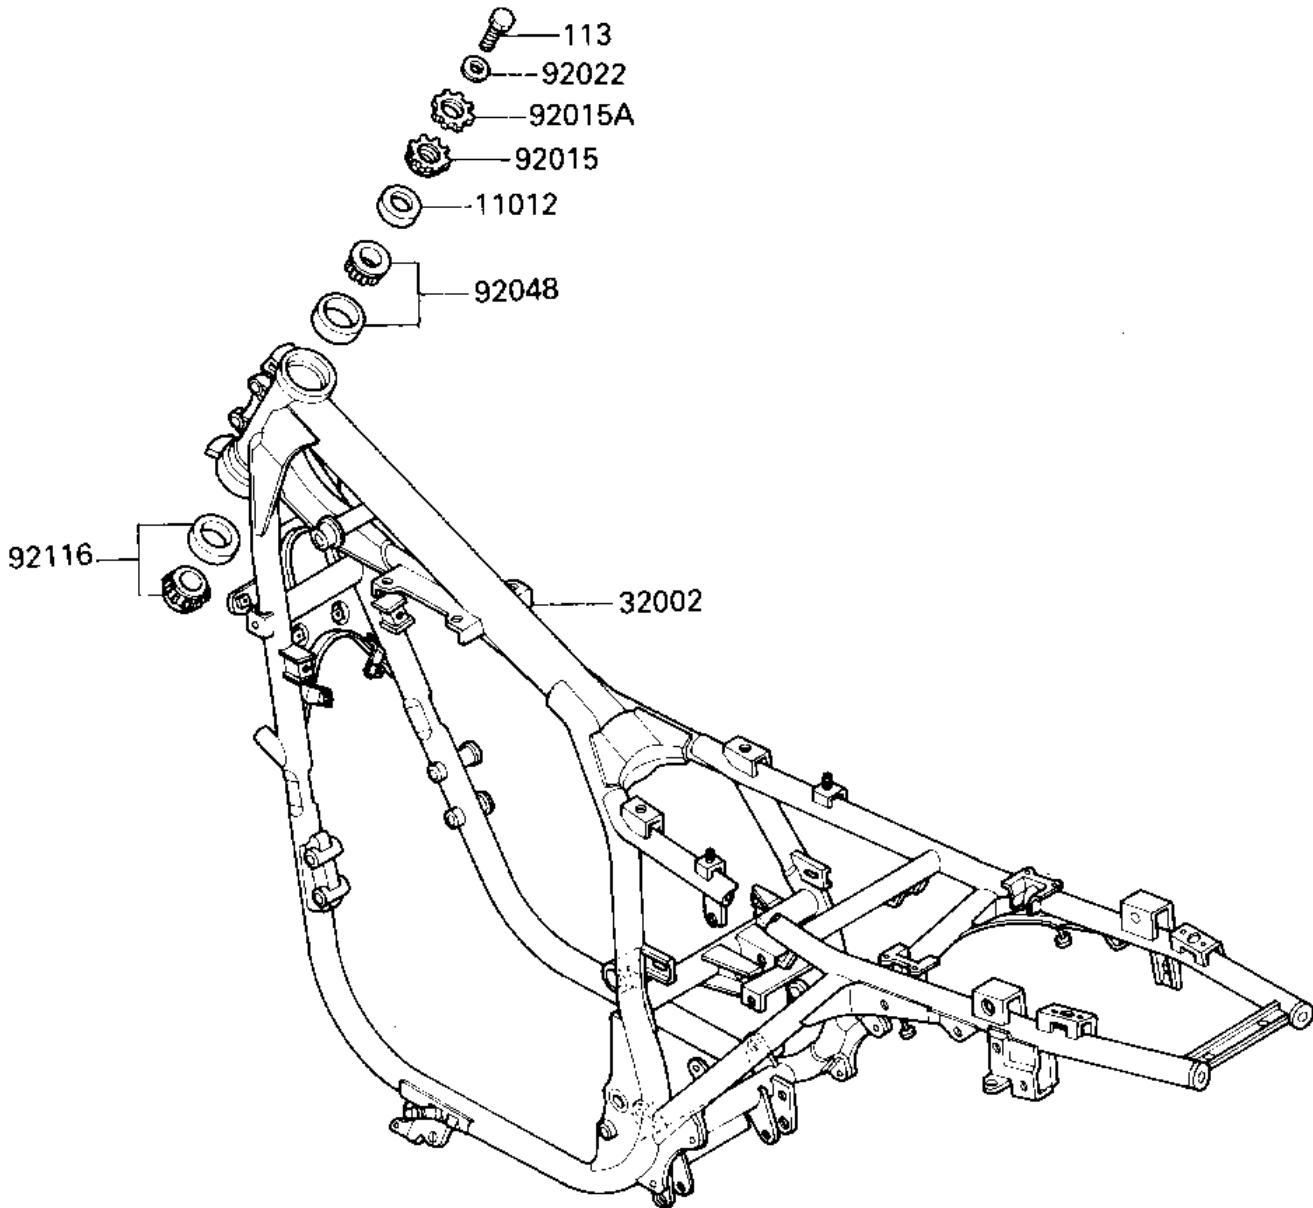

1986 GPz PARTS DIAGRAM

FRAME

F2120-0236

1986 GPz PARTS LIST

FRAME

ITEM NAME	PART NUMBER	QUANTITY
CAP,STEERING STEM (Ref # 11012)	11012-1256	1
FRAME-COMP (Ref # 32002)	32002-1680	1
NUT,25MM,T=10 (Ref # 92015)	92015-1377	1
NUT,25MM,T=6 (Ref # 92015A)	92015-1378	1
WASHER (Ref # 92022)	92022-1229	1
BEARING,STEERING STEM (Ref # 92048)	92047-017	1
BRG,ROLLER,HR320/28XJ (Ref # 92116)	92116-1009	1
BOLT-SMALL-FINE (Ref # 113)	113G1425	1