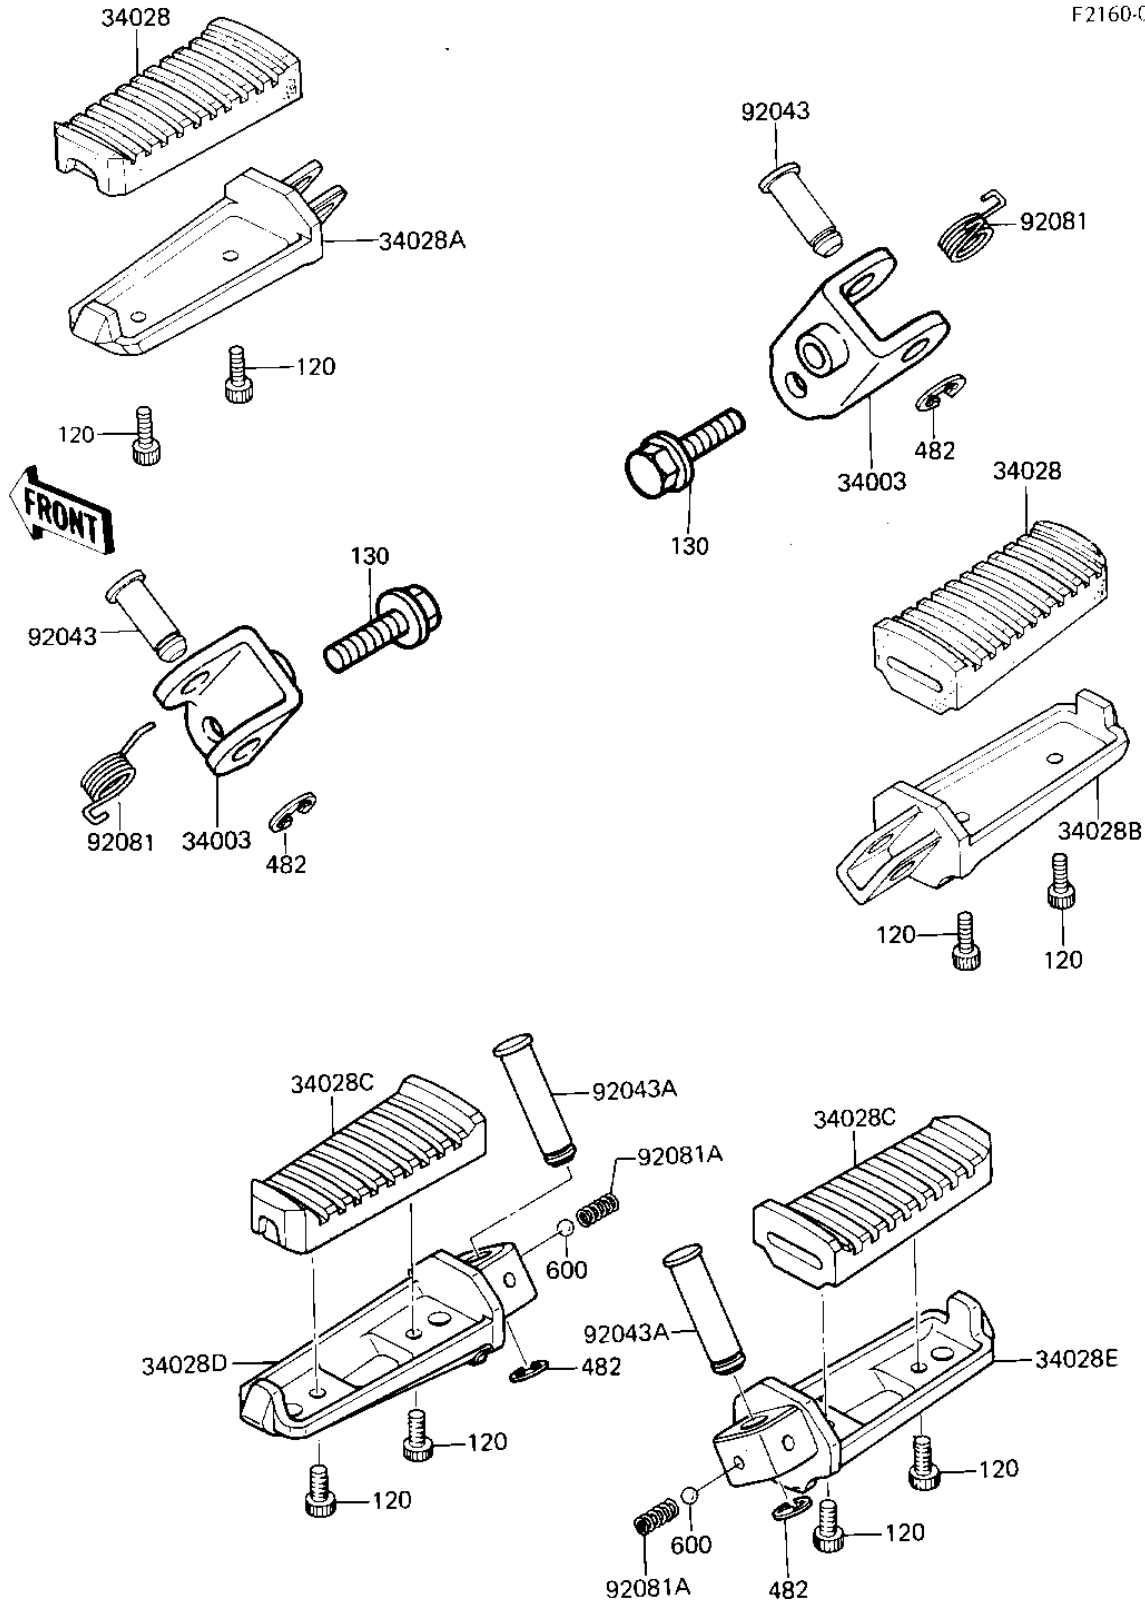

1985 GPz PARTS DIAGRAM

FOOTRESTS

F2160-0101

1985 GPz PARTS LIST

FOOTRESTS

ITEM NAME	PART NUMBER	QUANTITY
HOLDER-STEP,FR (Ref # 34003)	34003-1155	2
STEP,FR,RUBBER (Ref # 34028)	34028-1057	2
STEP,FR,LH (Ref # 34028A)	34028-1058	1
STEP,FR,RH (Ref # 34028B)	34028-1059	1
STEP,RR,RUBBER (Ref # 34028C)	34028-1060	2
STEP,RR,LH (Ref # 34028D)	34028-1061	1
STEP,RR,RH (Ref # 34028E)	34028-1062	1
PIN,12X37 (Ref # 92043)	92043-1144	2
PIN,12X42.5 (Ref # 92043A)	92043-1145	2
SPRING,STEP RETURN,RH (Ref # 92081)	92144-1568	2
SPRING,COIL,STEP,RR (Ref # 92081A)	92081-1588	2
BOLT-SOCKET (Ref # 120)	120Z0514	8
BOLT-FLANGED,8X18 (Ref # 130)	130B0818	2
RING, SNAP (Ref # 482)	482L0100	4
BALL STEEL 1/4' (Ref # 600)	600A0800	2