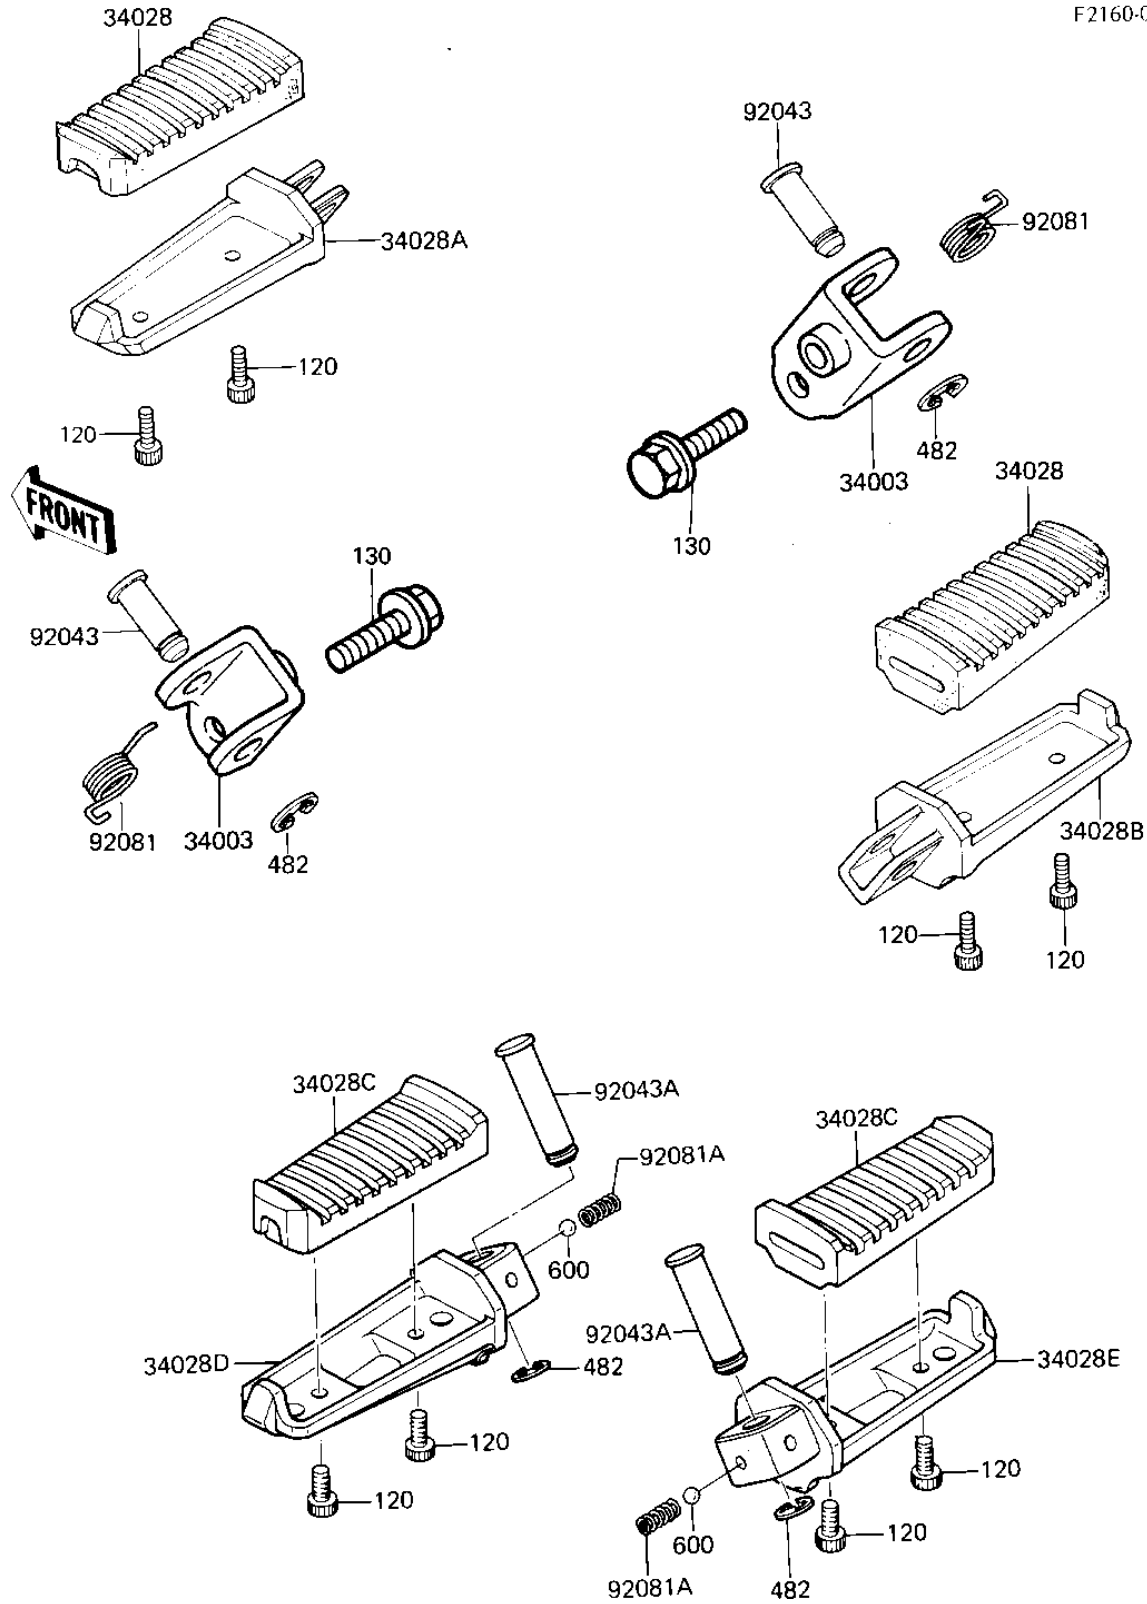

1985 GPz PARTS DIAGRAM

FOOTRESTS

F2160-0101

1985 GPz PARTS LIST

FOOTRESTS

ITEM NAME	PART NUMBER	QUANTITY
HOLDER-STEP,FR (Ref # 34003)	34003-1155	2
STEP,FR,RUBBER (Ref # 34028)	34028-1057	2
STEP,FR,LH (Ref # 34028A)	34028-1058	1
STEP,FR,RH (Ref # 34028B)	34028-1059	1
STEP,RR,RUBBER (Ref # 34028C)	34028-1060	2
STEP,RR,LH (Ref # 34028D)	34028-1061	1
STEP,RR,RH (Ref # 34028E)	34028-1062	1
PIN,12X37 (Ref # 92043)	92043-1144	2
PIN,12X42.5 (Ref # 92043A)	92043-1145	2
SPRING,STEP RETURN,RH (Ref # 92081)	92144-1568	2
SPRING,COIL,STEP,RR (Ref # 92081A)	92081-1588	2
BOLT-SOCKET (Ref # 120)	120Z0514	8
BOLT-FLANGED,8X18 (Ref # 130)	130B0818	2
RING, SNAP (Ref # 482)	482L0100	4
BALL STEEL 1/4' (Ref # 600)	600A0800	2