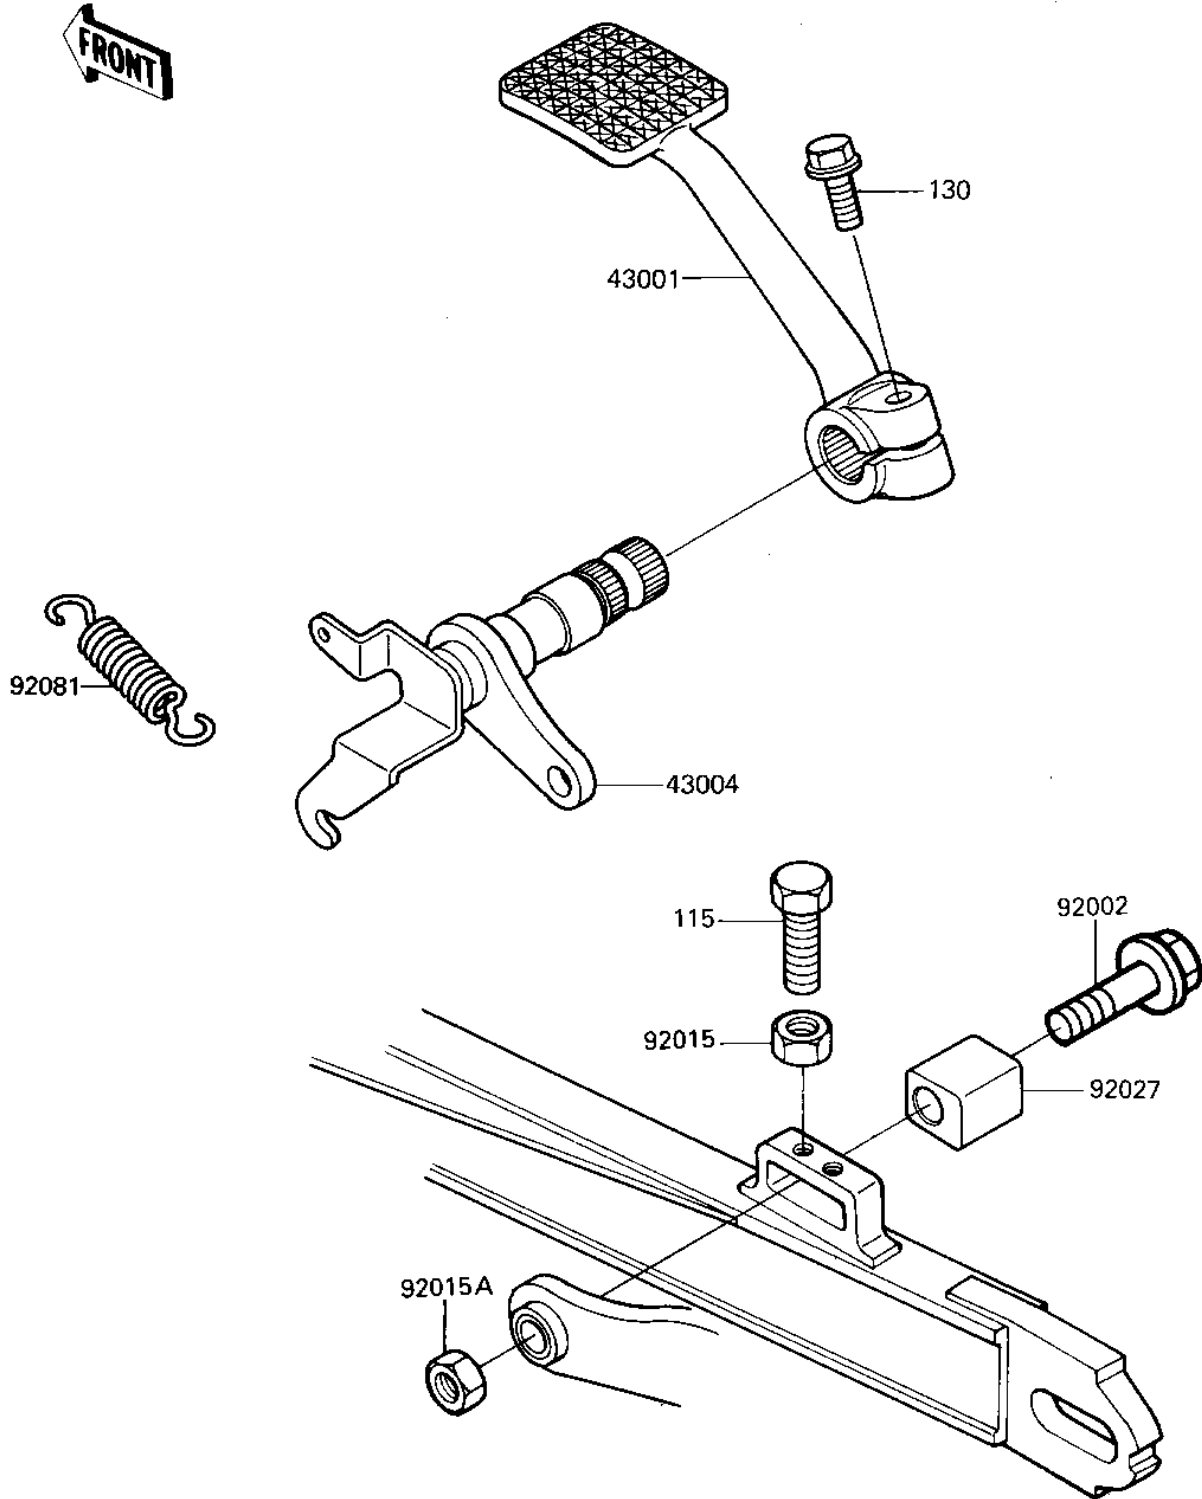

1984 GPz PARTS DIAGRAM

BRAKE PEDAL

F2260-0121

1984 GPz PARTS LIST

BRAKE PEDAL

ITEM NAME	PART NUMBER	QUANTITY
LEVER-BRAKE,PEDAL (Ref # 43001)	43001-1113	1
SHAFT-BRAKE (Ref # 43004)	43004-1050	1
BOLT,FLANGED,10X41 (Ref # 92002)	92002-1066	1
NUT,8MM (Ref # 92015)	92015-1364	1
NUT,LOCK,10MM (Ref # 92015A)	92015-1376	1
COLLAR,REAR CALIPER,L (Ref # 92027)	92027-1572	1
SPRING,BRAKE PEDAL (Ref # 92081)	92081-1604	1
BOLT-SMALL-UPSET (Ref # 115)	115X0816	1
BOLT-FLANGED (Ref # 130)	130Y0825	1