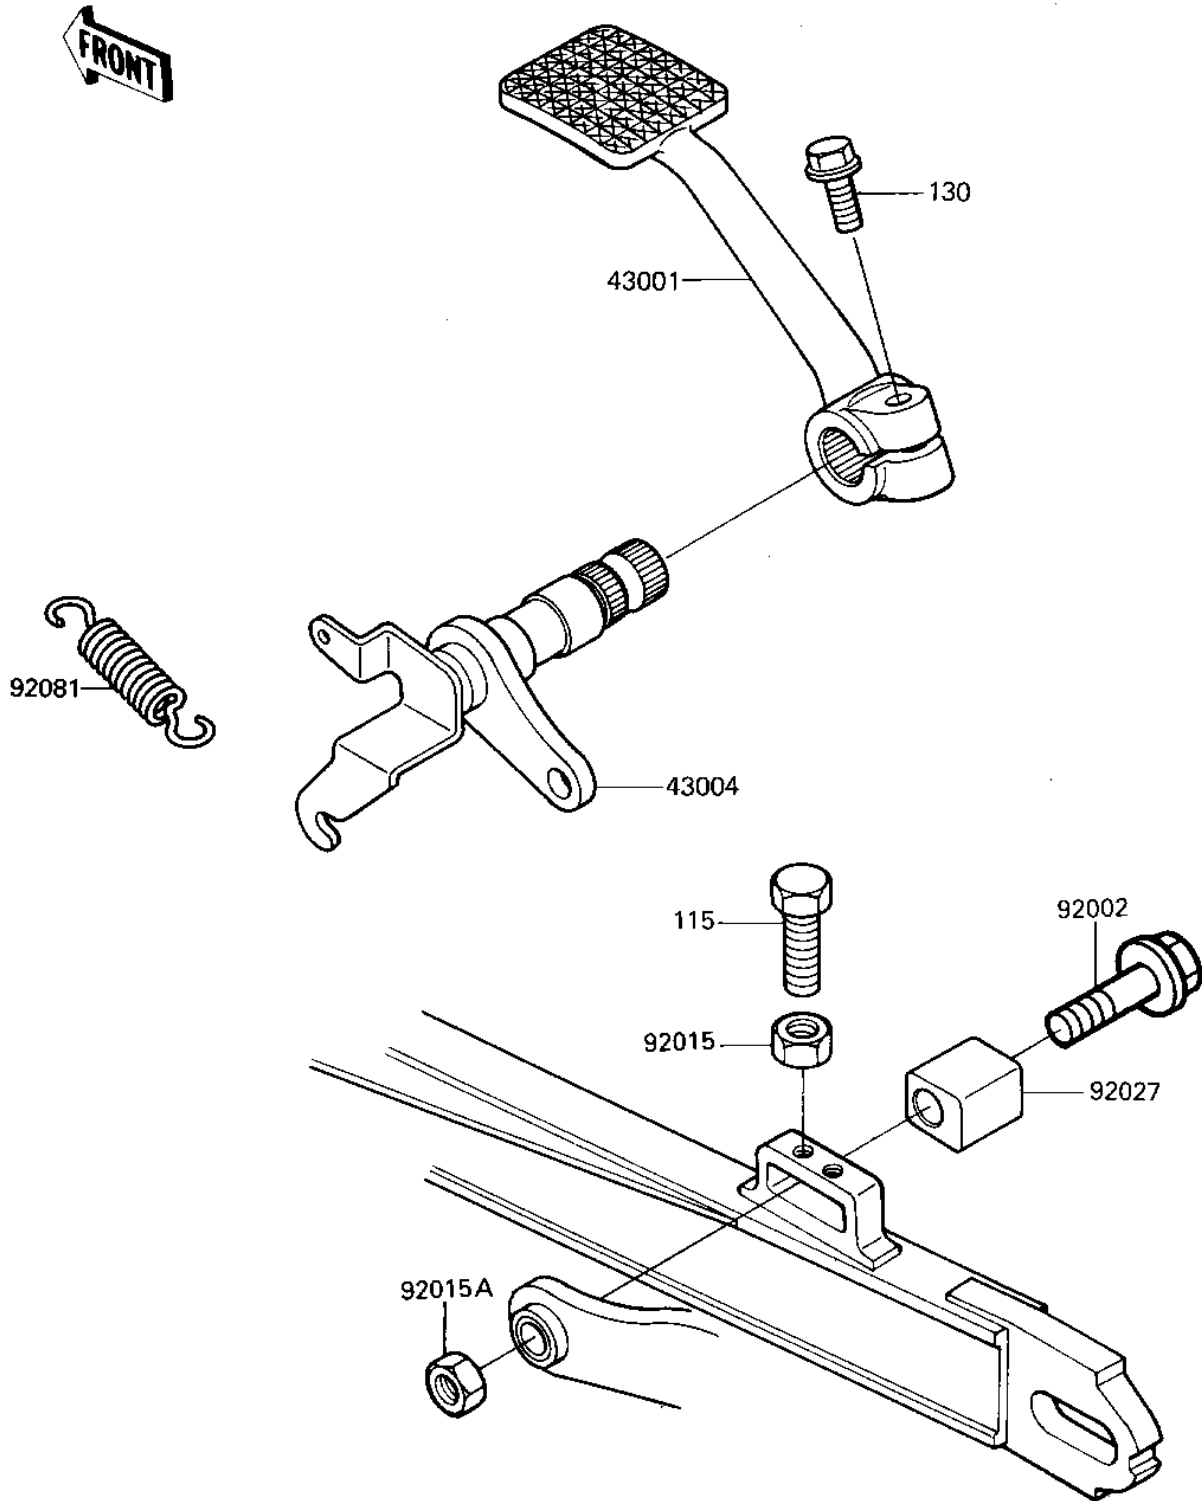

1985 GPz PARTS DIAGRAM

BRAKE PEDAL

F2260-0121

1985 GPz PARTS LIST

BRAKE PEDAL

ITEM NAME	PART NUMBER	QUANTITY
LEVER-BRAKE,PEDAL (Ref # 43001)	43001-1113	1
SHAFT-BRAKE (Ref # 43004)	43004-1050	1
BOLT,FLANGED,10X41 (Ref # 92002)	92002-1066	1
NUT,8MM (Ref # 92015)	92015-1364	1
NUT,LOCK,10MM (Ref # 92015A)	92015-1376	1
COLLAR,REAR CALIPER,L (Ref # 92027)	92027-1572	1
SPRING,BRAKE PEDAL (Ref # 92081)	92081-1604	1
BOLT-SMALL-UPSET (Ref # 115)	115X0816	1
BOLT-FLANGED (Ref # 130)	130Y0825	1