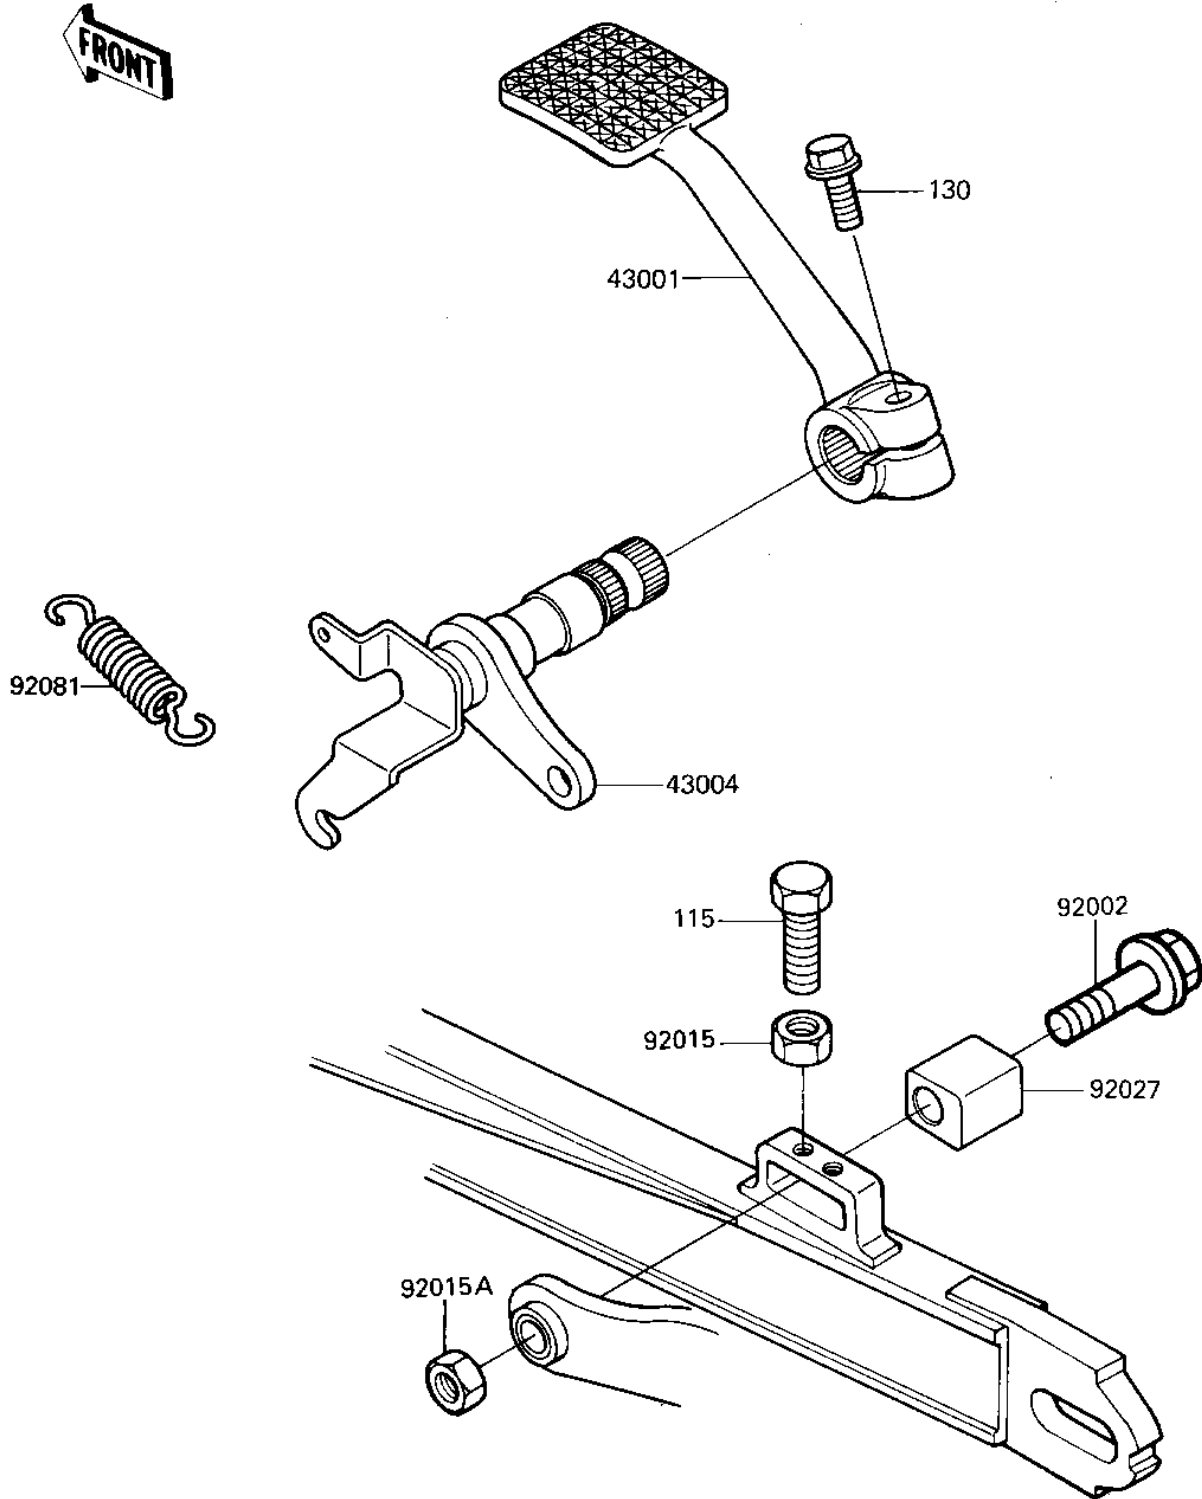

# 1986 GPz PARTS DIAGRAM

## BRAKE PEDAL

F2260-0121

# 1986 GPz PARTS LIST

## BRAKE PEDAL

ITEM NAME	PART NUMBER	QUANTITY
LEVER-BRAKE,PEDAL (Ref # 43001)	43001-1113	1
SHAFT-BRAKE (Ref # 43004)	43004-1050	1
BOLT,FLANGED,10X41 (Ref # 92002)	92002-1066	1
NUT,8MM (Ref # 92015)	92015-1364	1
NUT,LOCK,10MM (Ref # 92015A)	92015-1376	1
COLLAR,REAR CALIPER,L (Ref # 92027)	92027-1572	1
SPRING,BRAKE PEDAL (Ref # 92081)	92081-1604	1
BOLT-SMALL-UPSET (Ref # 115)	115X0816	1
BOLT-FLANGED (Ref # 130)	130Y0825	1