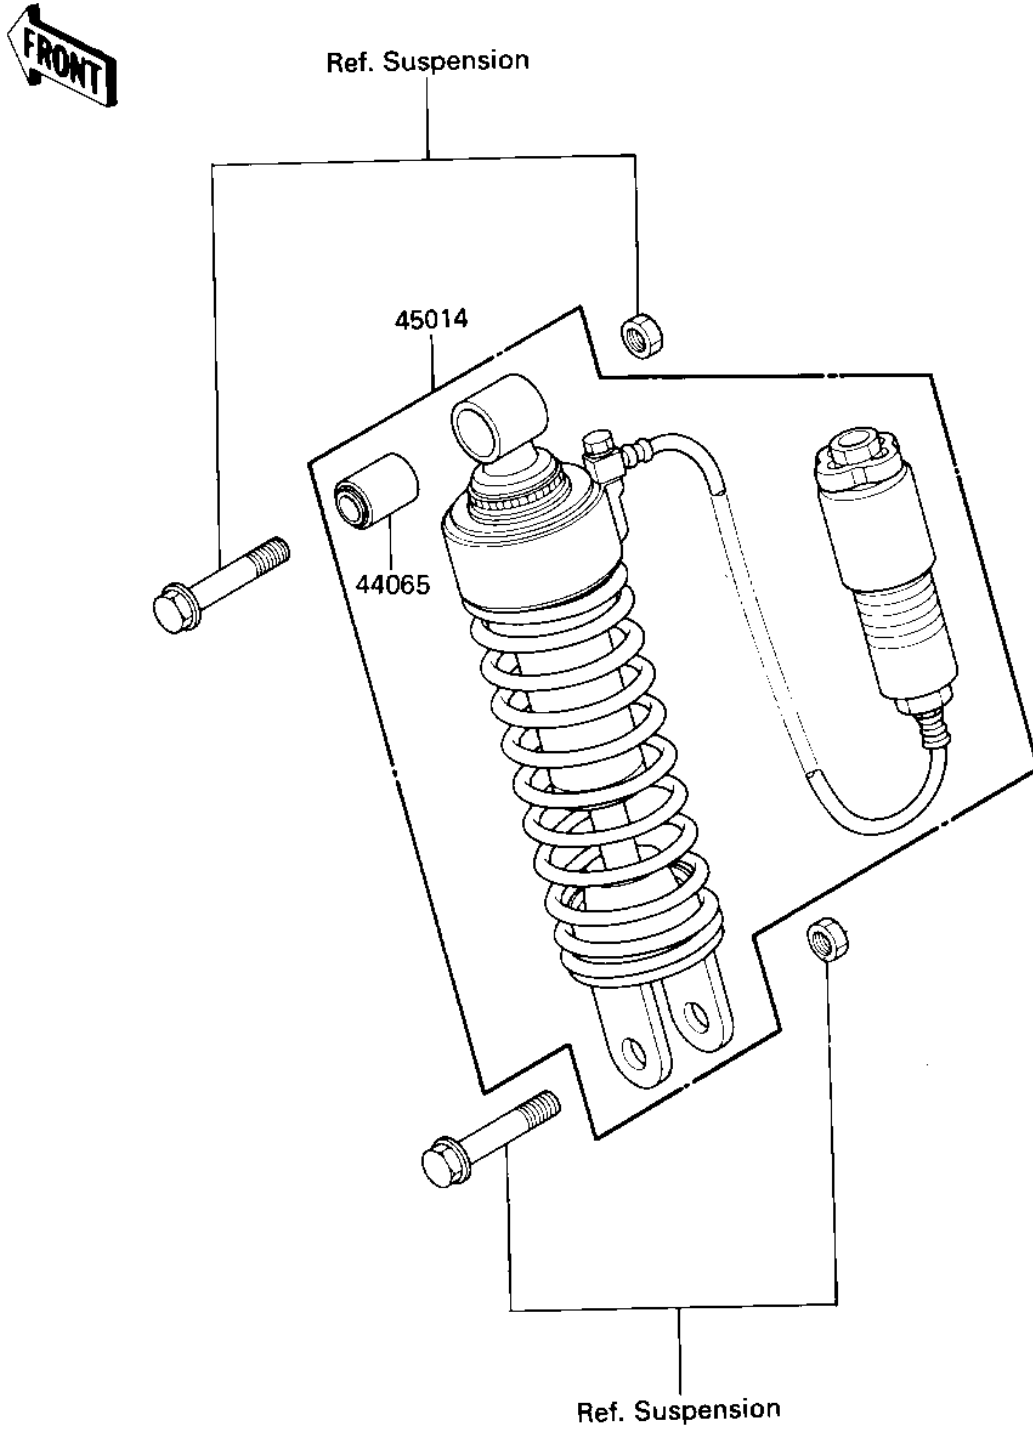

1984 GPz PARTS DIAGRAM

SHOCK ABSORBER

F2280-0019

1984 GPz PARTS LIST

SHOCK ABSORBER

ITEM NAME	PART NUMBER	QUANTITY
BUSHING-FRONT FORK (Ref # 44065)	44065-1017	1
SHOCKABSORBER,RR (Ref # 45014)	45014-1267	1