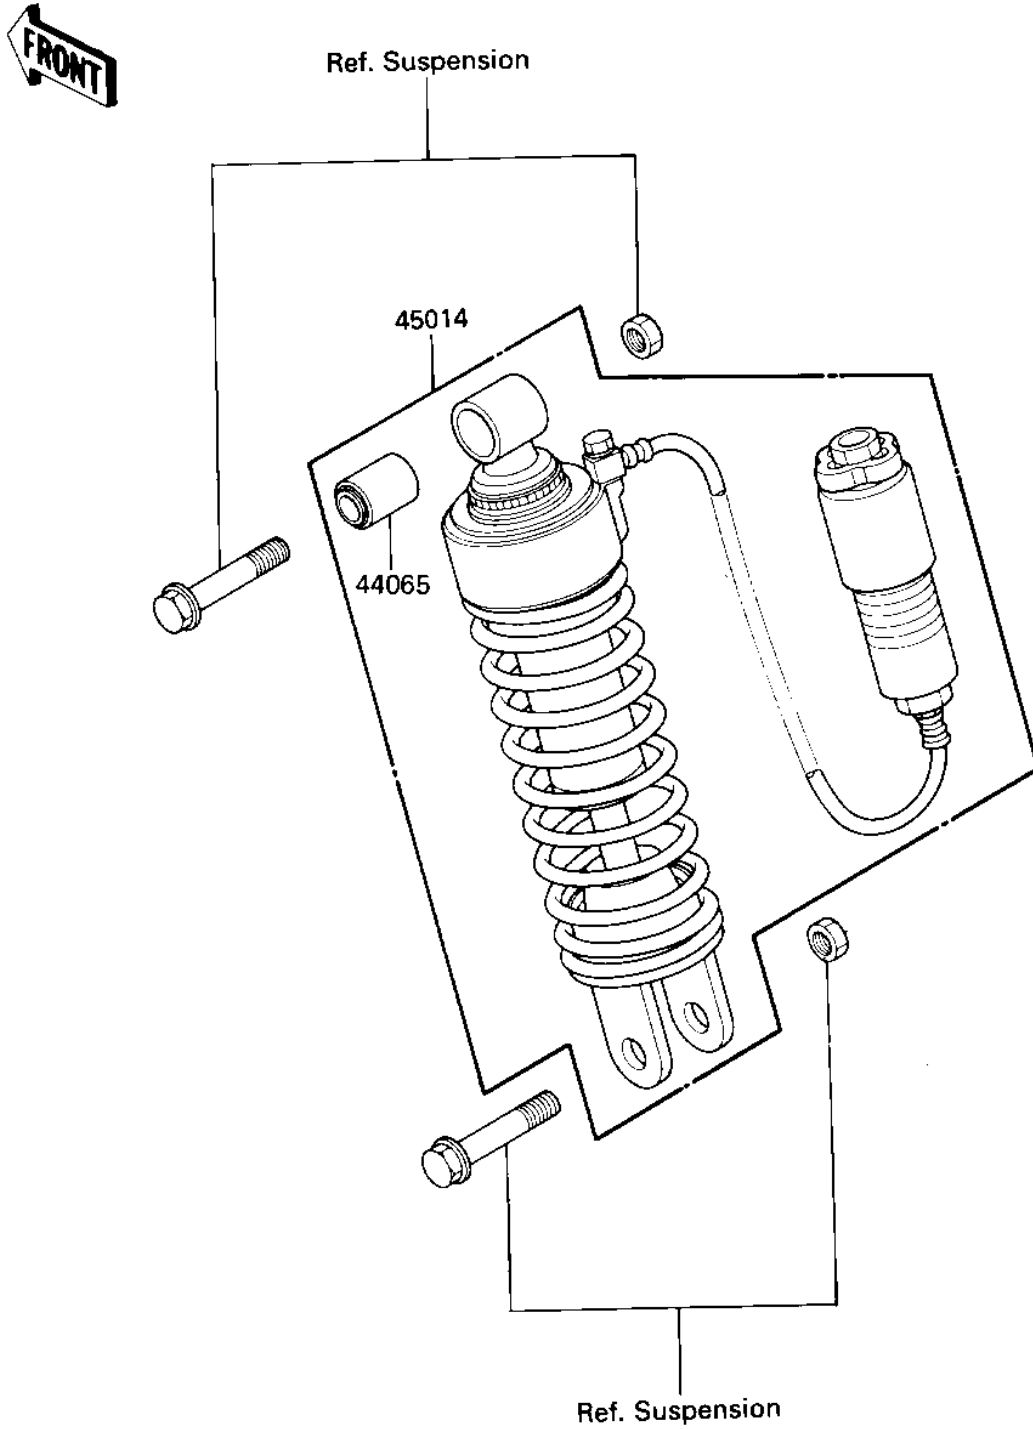

1985 GPz PARTS DIAGRAM

SHOCK ABSORBER

F2280-0019

1985 GPz PARTS LIST

SHOCK ABSORBER

ITEM NAME	PART NUMBER	QUANTITY
BUSHING-FRONT FORK (Ref # 44065)	44065-1017	1
SHOCKABSORBER,RR (Ref # 45014)	45014-1267	1