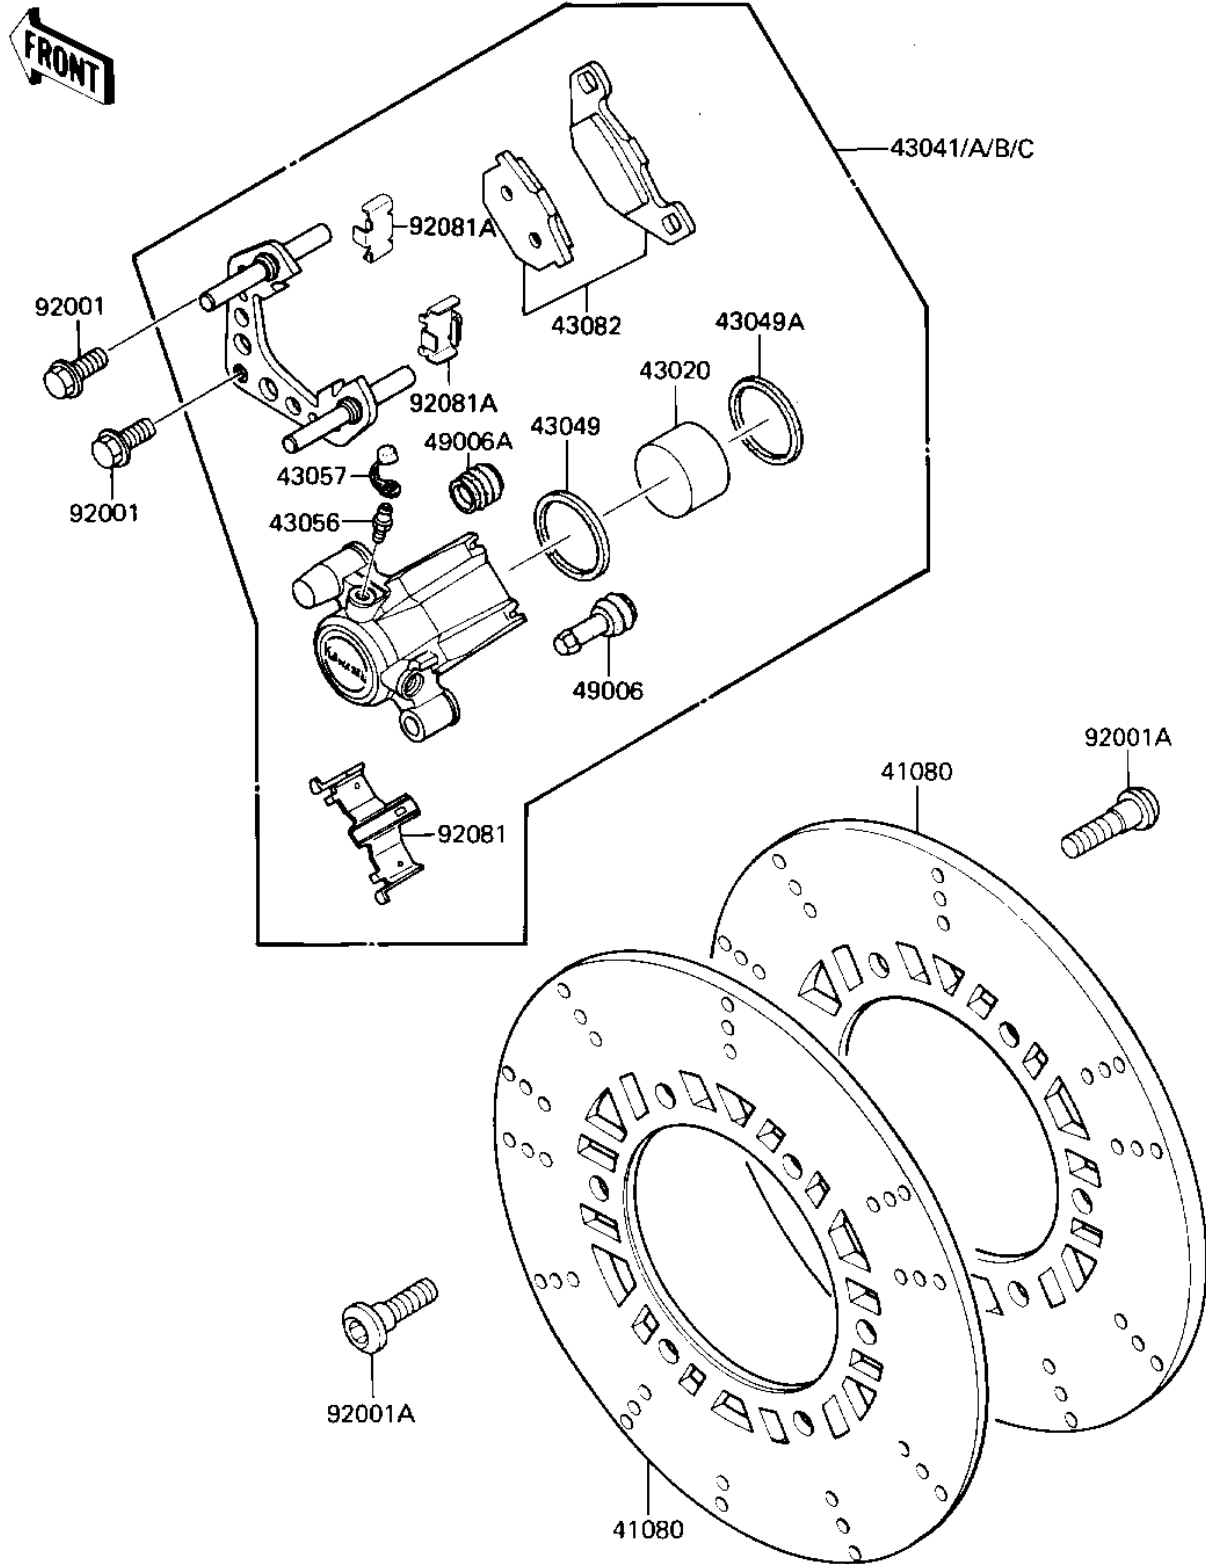

1985 GPz PARTS DIAGRAM

FRONT BRAKE

F2292-0056

1985 GPz PARTS LIST

FRONT BRAKE

ITEM NAME	PART NUMBER	QUANTITY
DISC,FR (Ref # 41080)	41080-1106	2
PISTON-COMP-BRAKE (Ref # 43020)	43020-1066	2
CALIPER-ASSY,FR,LH (Ref # 43041B)	43041-1184	1
CALIPER-ASSY,FR,RH (Ref # 43041C)	43041-1185	1
RING,PISTON SEAL (Ref # 43049)	43049-002	2
PACKING,PISTON (Ref # 43049A)	43049-1028	2
BREEDER (Ref # 43056)	43056-003	2
CAP,BREEDER (Ref # 43057)	43057-003	2
PAD-ASSY-BRAKE (Ref # 43082)	43082-1029	2
BOOT,CALIPER (Ref # 49006)	49006-1094	2
BOOT,CALIPER (Ref # 49006A)	49006-1095	2
BOLT,FLANGED,10X41,BL (Ref # 92001)	92001-1844	4
BOLT,SOCKET,8X30 (Ref # 92001A)	92001-1951	12
SPRING,PAD (Ref # 92081)	92081-1525	2
SPRING,PAD STOPPER (Ref # 92081A)	92081-1661	4