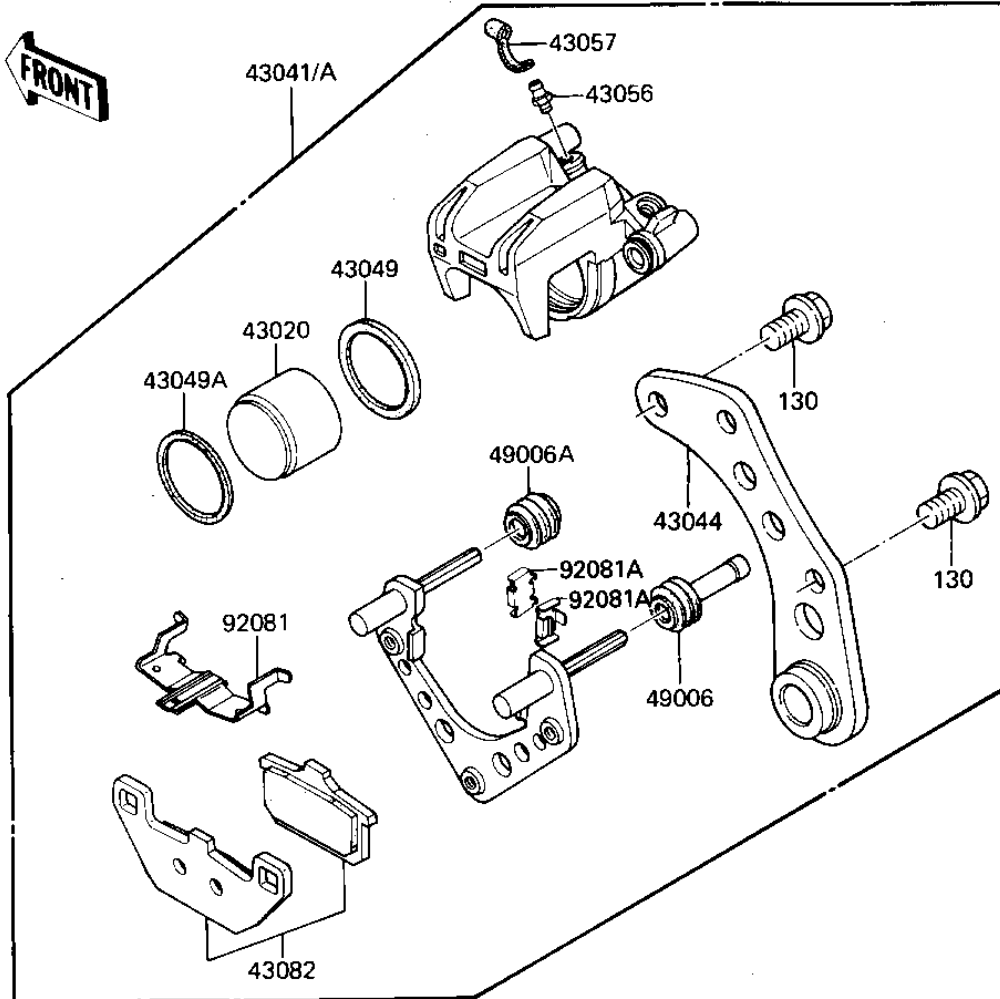

1985 GPz PARTS DIAGRAM

REAR BRAKE

F2294-0015

1985 GPz PARTS LIST

REAR BRAKE

ITEM NAME	PART NUMBER	QUANTITY
DISC,RR (Ref # 41080)	41080-1135	1
PISTON-COMP-BRAKE (Ref # 43020)	43020-1066	1
CALIPER-ASSY,RR (Ref # 43041A)	43041-1183	1
HOLDER-COMP-CALIPER (Ref # 43044)	43044-1039	1
RING,PISTON SEAL (Ref # 43049)	43049-002	1
PACKING,PISTON (Ref # 43049A)	43049-1028	1
BREEDER (Ref # 43056)	43056-003	1
CAP,BREEDER (Ref # 43057)	43057-003	1
PAD-ASSY-BRAKE (Ref # 43082)	43082-1029	1
BOOT,CALIPER (Ref # 49006)	49006-1094	1
BOOT,CALIPER (Ref # 49006A)	49006-1095	1
BOLT,SOCKET,8X30 (Ref # 92001)	92001-1951	6
SPRING,PAD (Ref # 92081)	92081-1525	1
SPRING,PAD STOPPER (Ref # 92081A)	92081-1661	2
BOLT-FLANGED,10X14 (Ref # 130)	130G1014	2