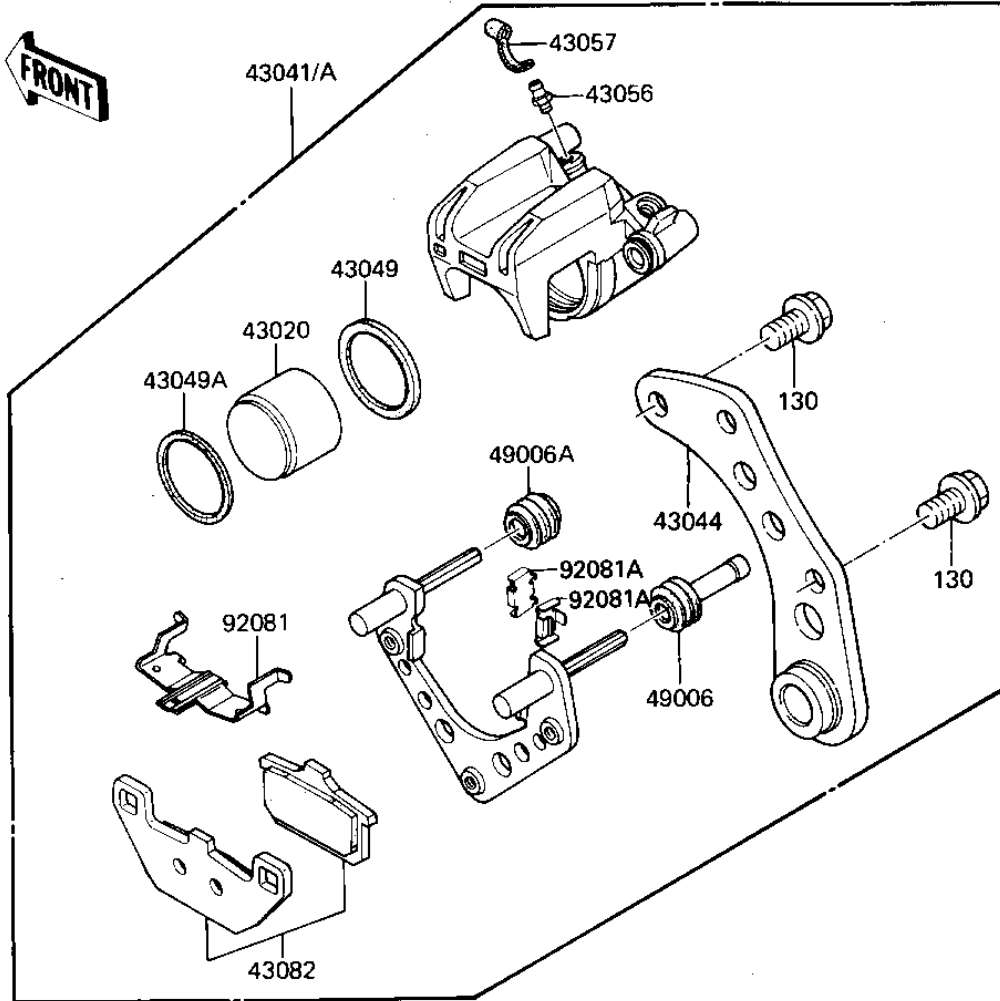

# 1985 GPz PARTS DIAGRAM

## REAR BRAKE

F2294-0015

# 1985 GPz PARTS LIST

## REAR BRAKE

ITEM NAME	PART NUMBER	QUANTITY
DISC,RR (Ref # 41080)	41080-1135	1
PISTON-COMP-BRAKE (Ref # 43020)	43020-1066	1
CALIPER-ASSY,RR (Ref # 43041A)	43041-1183	1
HOLDER-COMP-CALIPER (Ref # 43044)	43044-1039	1
RING,PISTON SEAL (Ref # 43049)	43049-002	1
PACKING,PISTON (Ref # 43049A)	43049-1028	1
BREEDER (Ref # 43056)	43056-003	1
CAP,BREEDER (Ref # 43057)	43057-003	1
PAD-ASSY-BRAKE (Ref # 43082)	43082-1029	1
BOOT,CALIPER (Ref # 49006)	49006-1094	1
BOOT,CALIPER (Ref # 49006A)	49006-1095	1
BOLT,SOCKET,8X30 (Ref # 92001)	92001-1951	6
SPRING,PAD (Ref # 92081)	92081-1525	1
SPRING,PAD STOPPER (Ref # 92081A)	92081-1661	2
BOLT-FLANGED,10X14 (Ref # 130)	130G1014	2