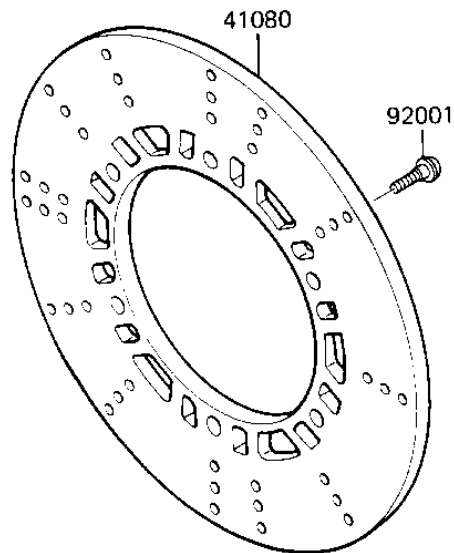

# 1985 GPz PARTS DIAGRAM

## REAR BRAKE

F2294-0015

# 1985 GPz PARTS LIST

## REAR BRAKE

ITEM NAME	PART NUMBER	QUANTITY
DISC,RR (Ref # 41080)	41080-1135	1
PISTON-COMP-BRAKE (Ref # 43020)	43020-1066	1
CALIPER-ASSY,RR (Ref # 43041A)	43041-1183	1
HOLDER-COMP-CALIPER (Ref # 43044)	43044-1039	1
RING,PISTON SEAL (Ref # 43049)	43049-002	1
PACKING,PISTON (Ref # 43049A)	43049-1028	1
BREEDER (Ref # 43056)	43056-003	1
CAP,BREEDER (Ref # 43057)	43057-003	1
PAD-ASSY-BRAKE (Ref # 43082)	43082-1029	1
BOOT,CALIPER (Ref # 49006)	49006-1094	1
BOOT,CALIPER (Ref # 49006A)	49006-1095	1
BOLT,SOCKET,8X30 (Ref # 92001)	92001-1951	6
SPRING,PAD (Ref # 92081)	92081-1525	1
SPRING,PAD STOPPER (Ref # 92081A)	92081-1661	2
BOLT-FLANGED,10X14 (Ref # 130)	130G1014	2