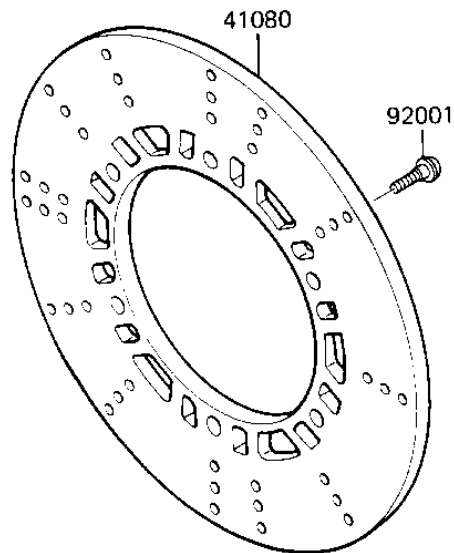

1985 GPz PARTS DIAGRAM

REAR BRAKE

F2294-0015

1985 GPz PARTS LIST

REAR BRAKE

ITEM NAME	PART NUMBER	QUANTITY
DISC,RR (Ref # 41080)	41080-1135	1
PISTON-COMP-BRAKE (Ref # 43020)	43020-1066	1
CALIPER-ASSY,RR (Ref # 43041A)	43041-1183	1
HOLDER-COMP-CALIPER (Ref # 43044)	43044-1039	1
RING,PISTON SEAL (Ref # 43049)	43049-002	1
PACKING,PISTON (Ref # 43049A)	43049-1028	1
BREEDER (Ref # 43056)	43056-003	1
CAP,BREEDER (Ref # 43057)	43057-003	1
PAD-ASSY-BRAKE (Ref # 43082)	43082-1029	1
BOOT,CALIPER (Ref # 49006)	49006-1094	1
BOOT,CALIPER (Ref # 49006A)	49006-1095	1
BOLT,SOCKET,8X30 (Ref # 92001)	92001-1951	6
SPRING,PAD (Ref # 92081)	92081-1525	1
SPRING,PAD STOPPER (Ref # 92081A)	92081-1661	2
BOLT-FLANGED,10X14 (Ref # 130)	130G1014	2