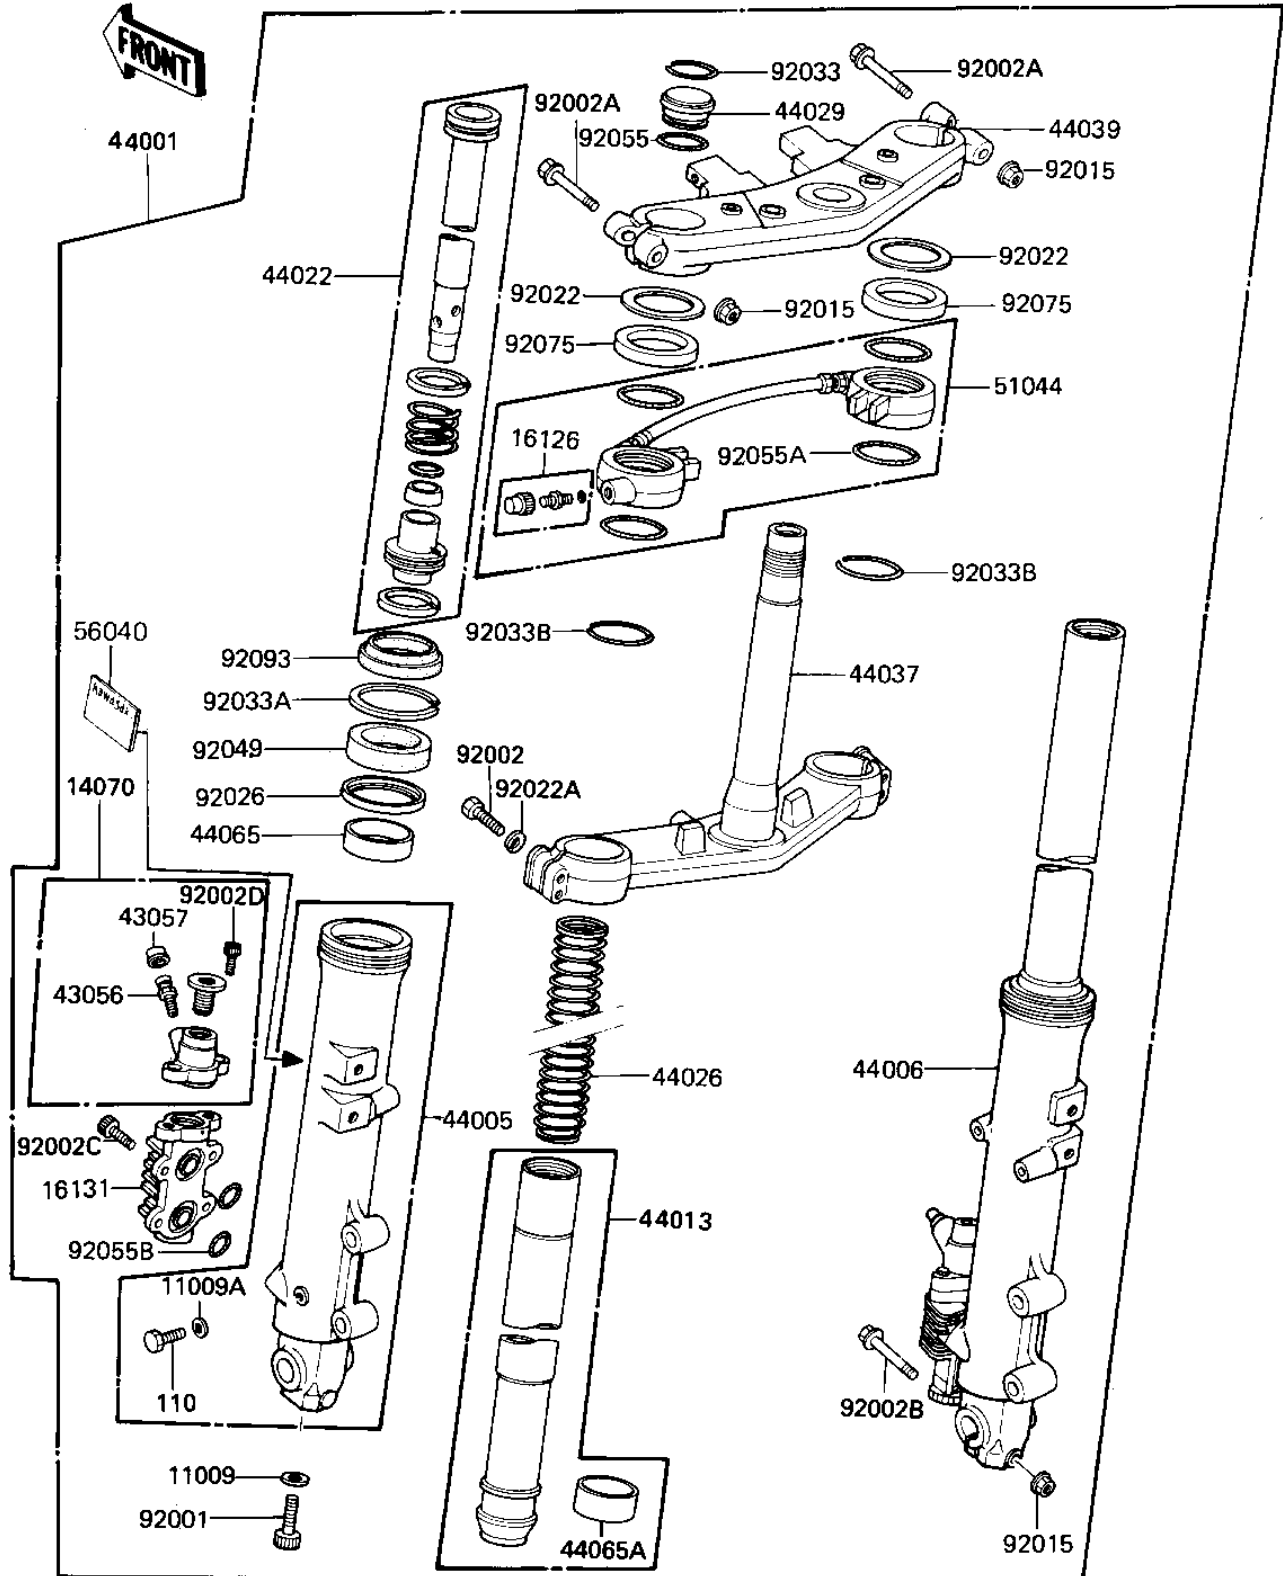

1986 GPz PARTS DIAGRAM

FRONT FORK

F2340-0217

1986 GPz PARTS LIST

FRONT FORK

ITEM NAME	PART NUMBER	QUANTITY
-----------	-------------	----------