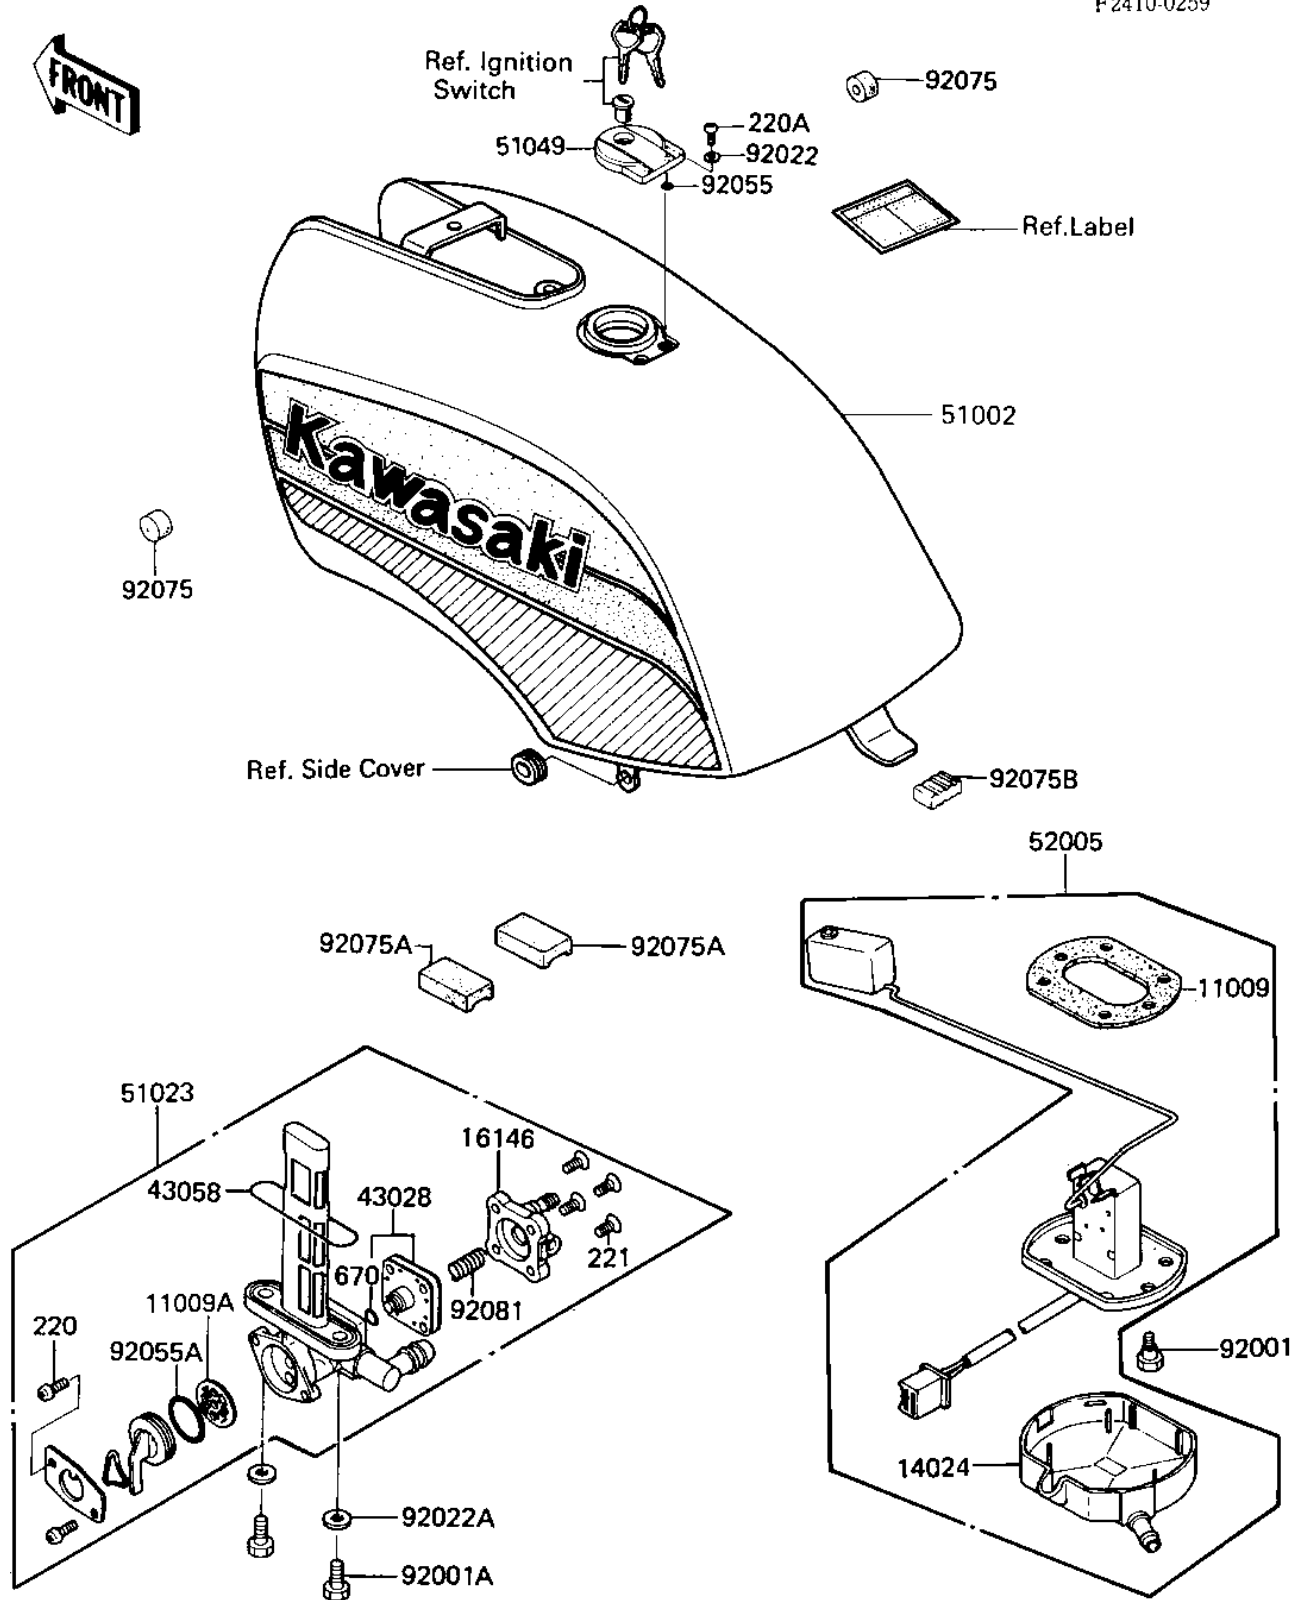

# 1986 GPz PARTS DIAGRAM

FUEL TANK (ZX550-A3, CANADA)

F2410-0259

# 1986 GPz PARTS LIST

FUEL TANK (ZX550-A3, CANADA)

ITEM NAME	PART NUMBER	QUANTITY
-----------	-------------	----------