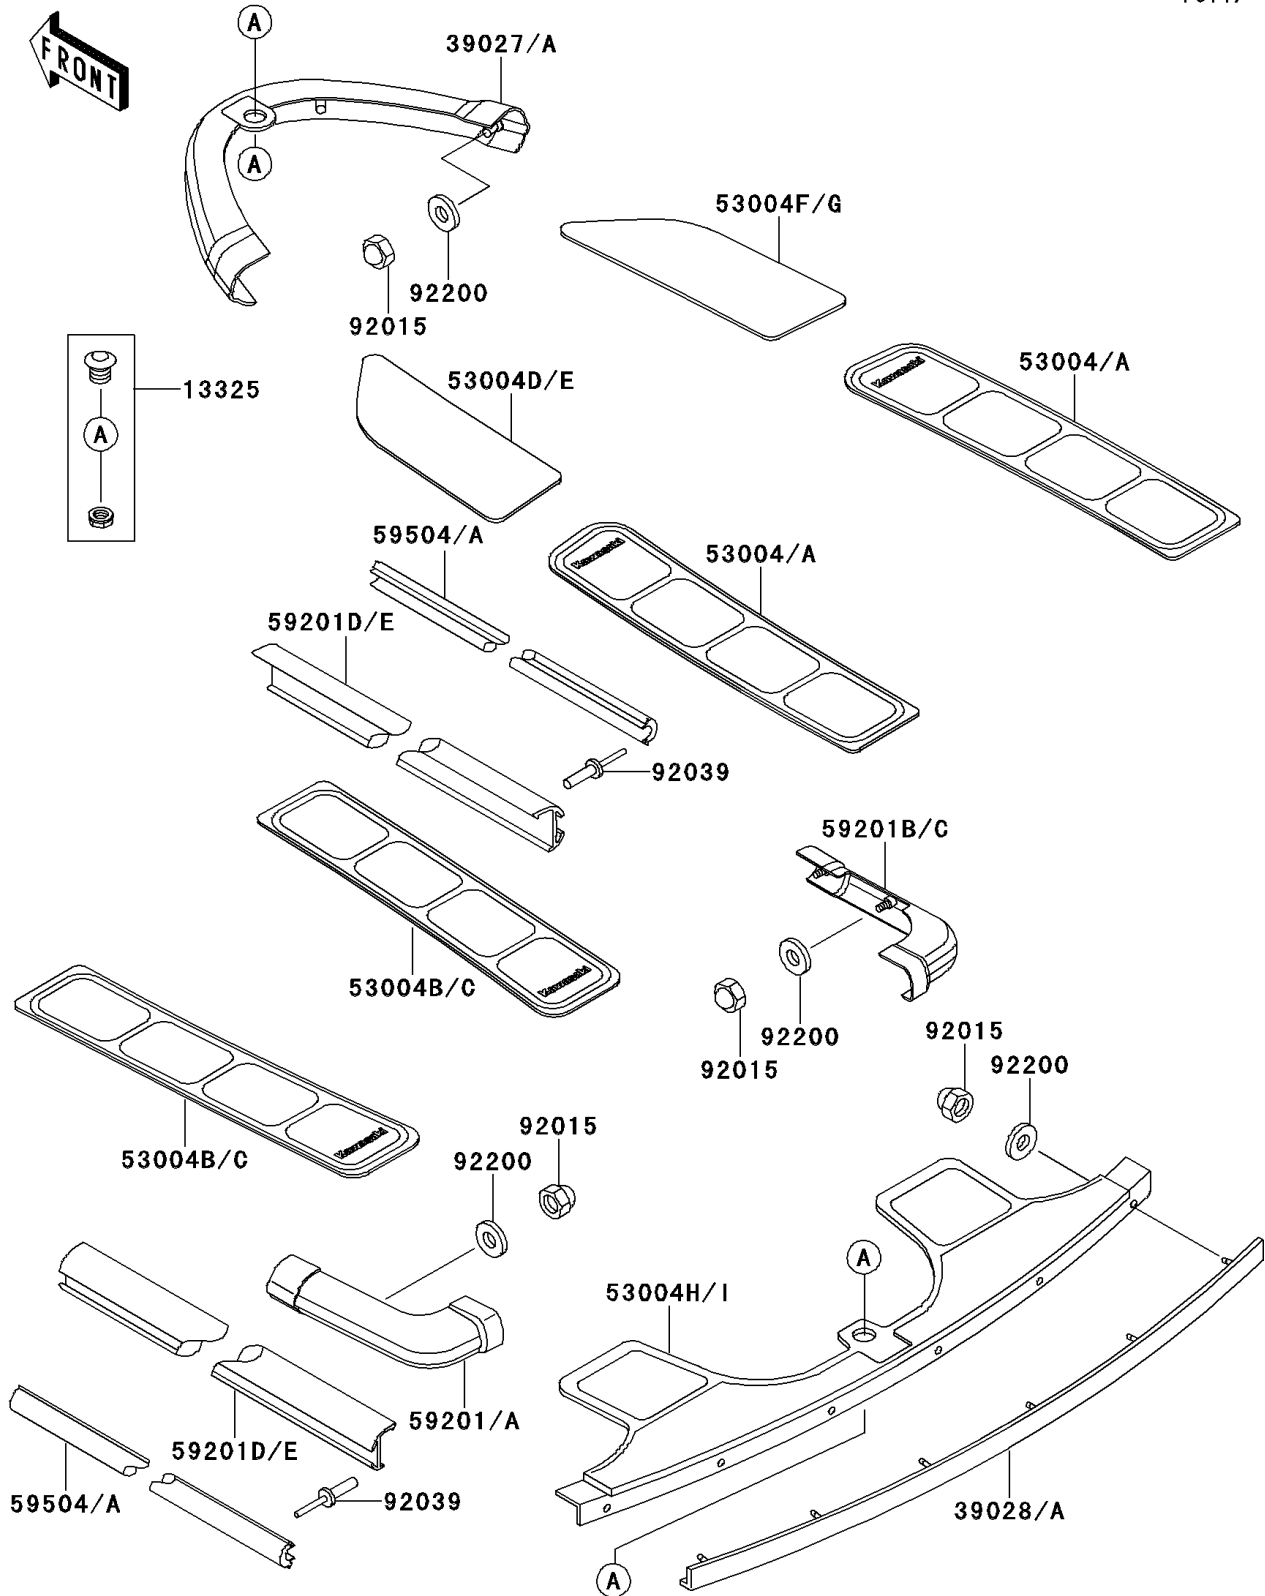

1997 Super Sport XI PARTS DIAGRAM

Pads

F3147

1997 Super Sport XI PARTS LIST

Pads

ITEM NAME	PART NUMBER	QUANTITY
BUSHING-ASSY,WHITE (Ref # 13325)	13325-3704	2
BUMPER-FRONT,VIOLET (Ref # 39027A)	39027-3725-RE	1
BUMPER-REAR,VIOLET (Ref # 39028A)	39028-3725-RE	1
MAT,FLOOR,FR,VIOLET (Ref # 53004A)	53004-3741-RE	2
MAT,FLOOR,RR,VIOLET (Ref # 53004C)	53004-3742-RE	2
MAT,FOOT BOARD,LH,VIOLET (Ref # 53004E)	53004-3743-RE	1
MAT,FOOT BOARD,RH,VIOLET (Ref # 53004G)	53004-3744-RE	1
MAT,REAR BUMPER,VIOLET (Ref # 53004I)	53004-3745-RE	1
BUMPER,CORNER,LH,VIOLET (Ref # 59201A)	59201-3747-RE	1
BUMPER,CORNER,RH,VIOLET (Ref # 59201C)	59201-3748-RE	1
BUMPER,SIDE,J.S.VIOLET (Ref # 59201E)	59201-3758-RE	2
INSERT-BOAT FENDER,J.S.VIOLET (Ref # 59504A)	59504-3713-RE	2
NUT,CAP,5MM (Ref # 92015)	92015-3802	16
RIVET (Ref # 92039)	92039-3747	20
WASHER,5.9X16X1.5 (Ref # 92200)	92200-3714	18