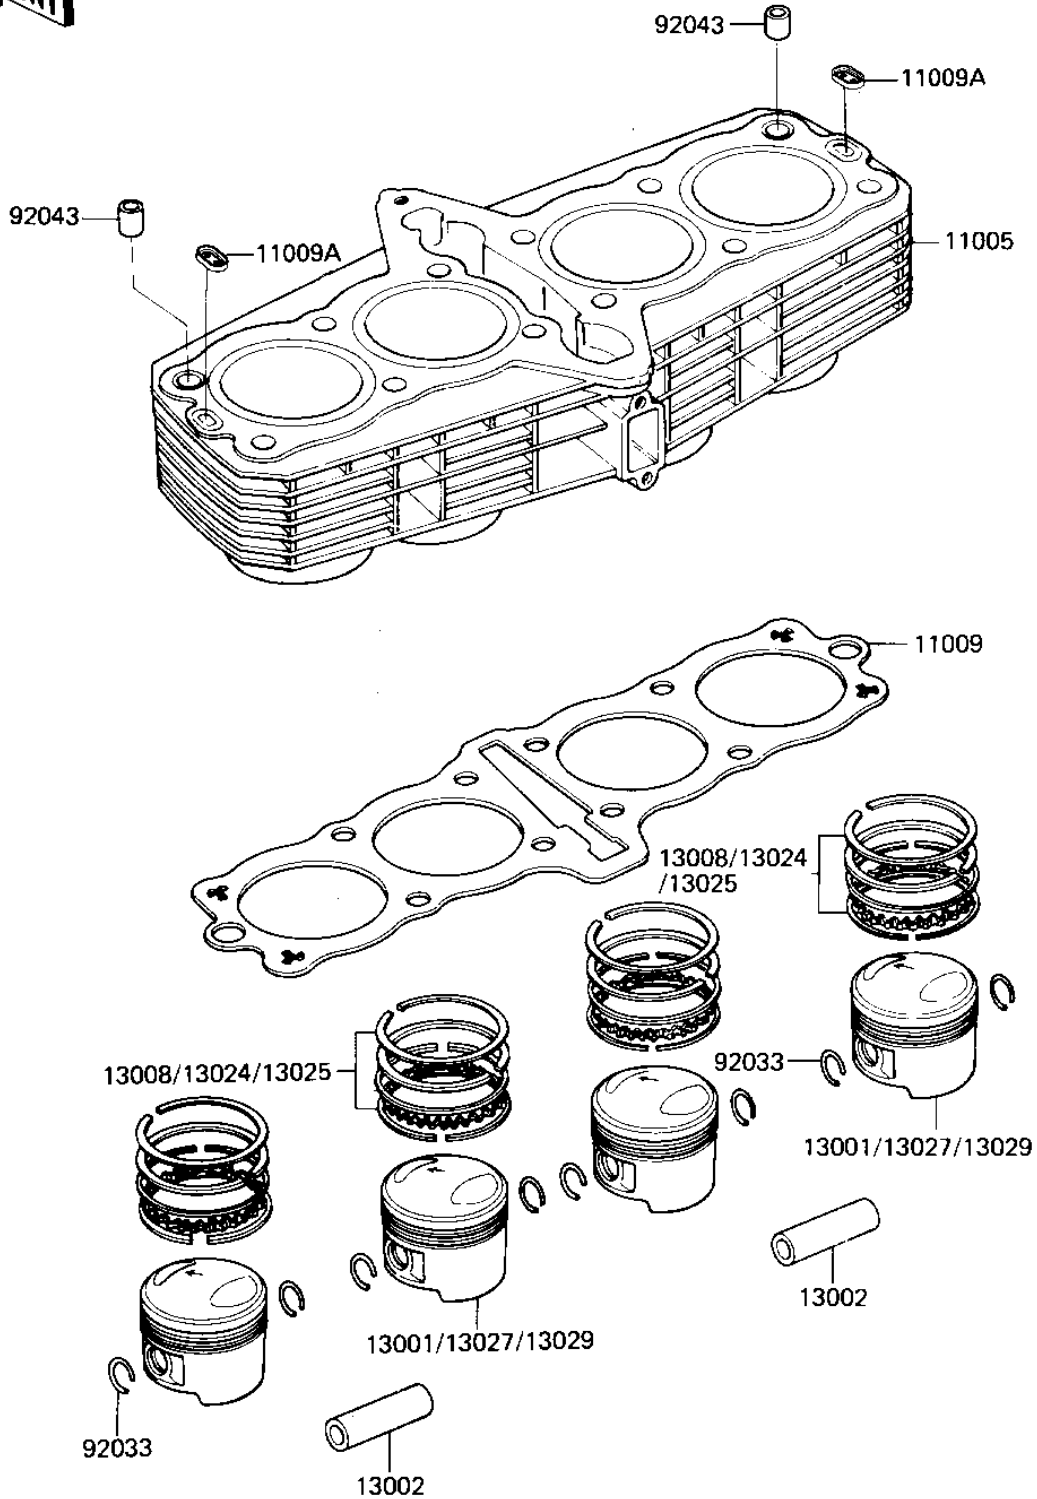

1984 LTD Shaft PARTS DIAGRAM

CYLINDER/PISTONS

E1120-006Z

1984 LTD Shaft PARTS LIST

CYLINDER/PISTONS

ITEM NAME	PART NUMBER	QUANTITY
-----------	-------------	----------