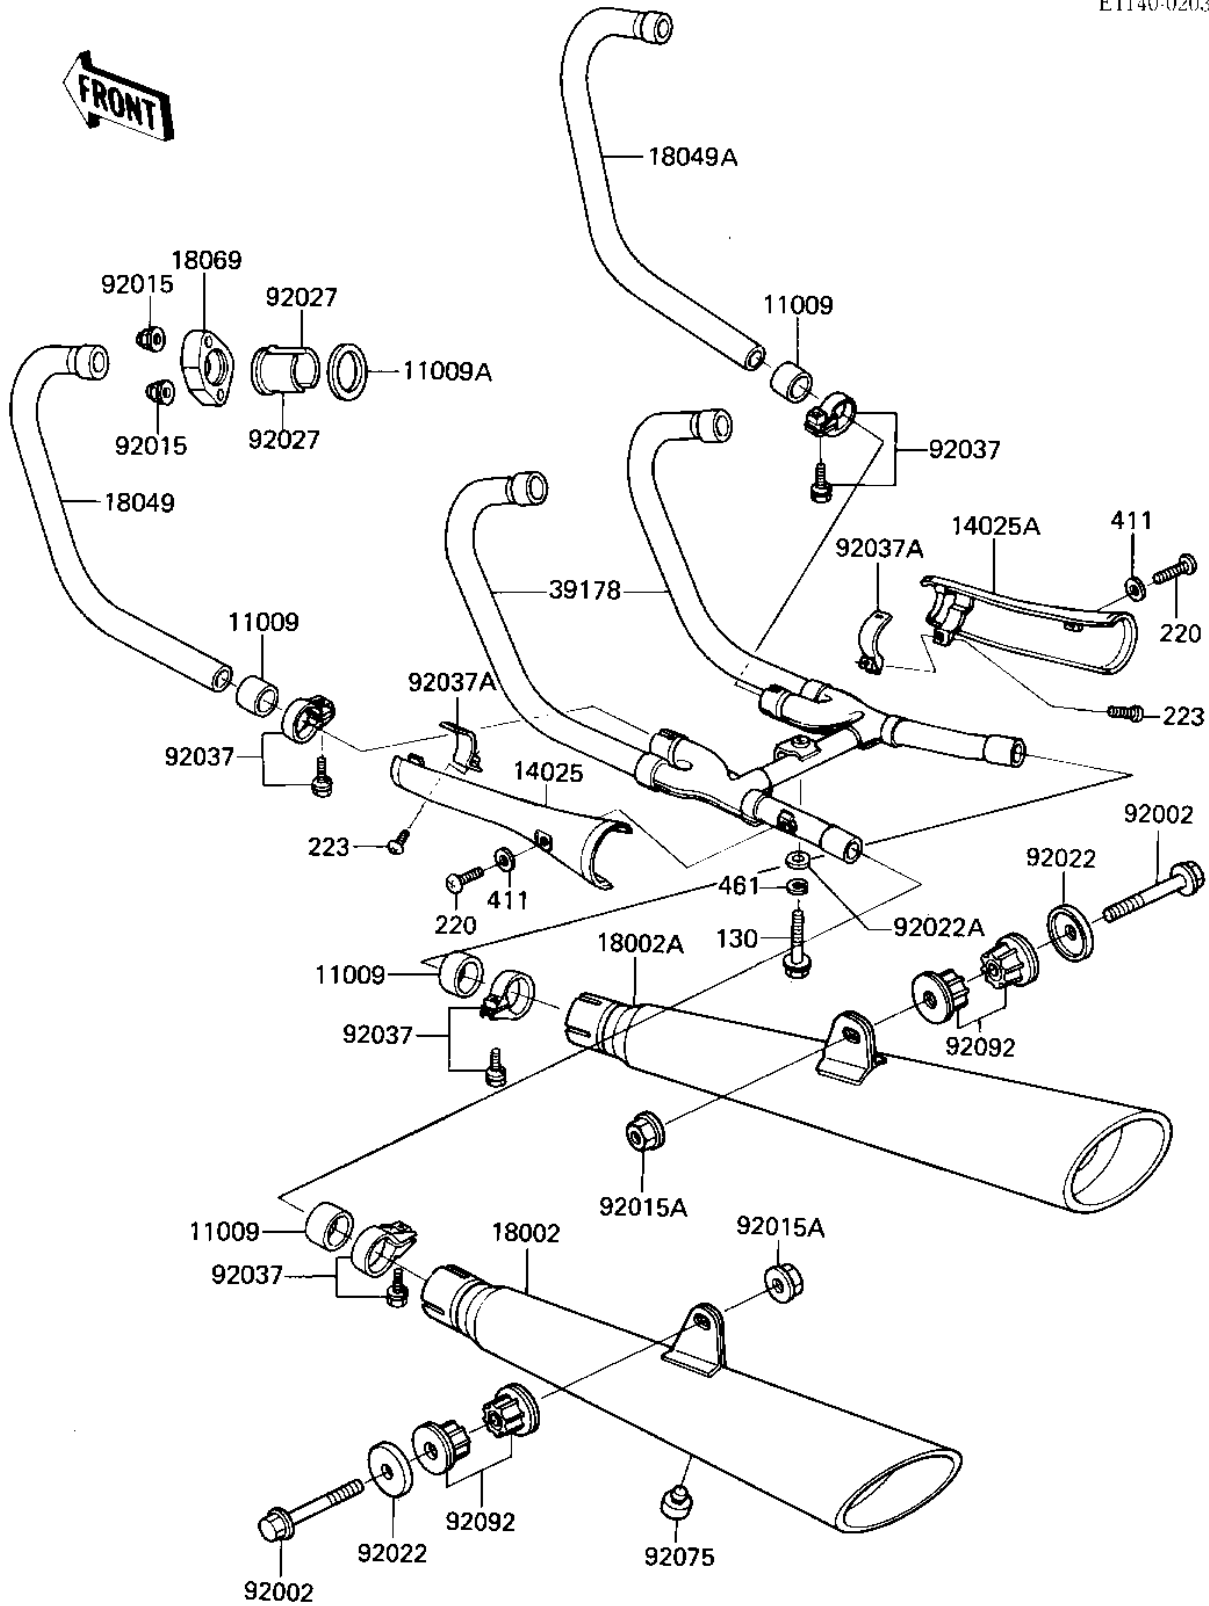

1984 LTD Shaft PARTS DIAGRAM

MUFFLERS

E1140-0203

1984 LTD Shaft PARTS LIST

MUFFLERS

ITEM NAME	PART NUMBER	QUANTITY
-----------	-------------	----------