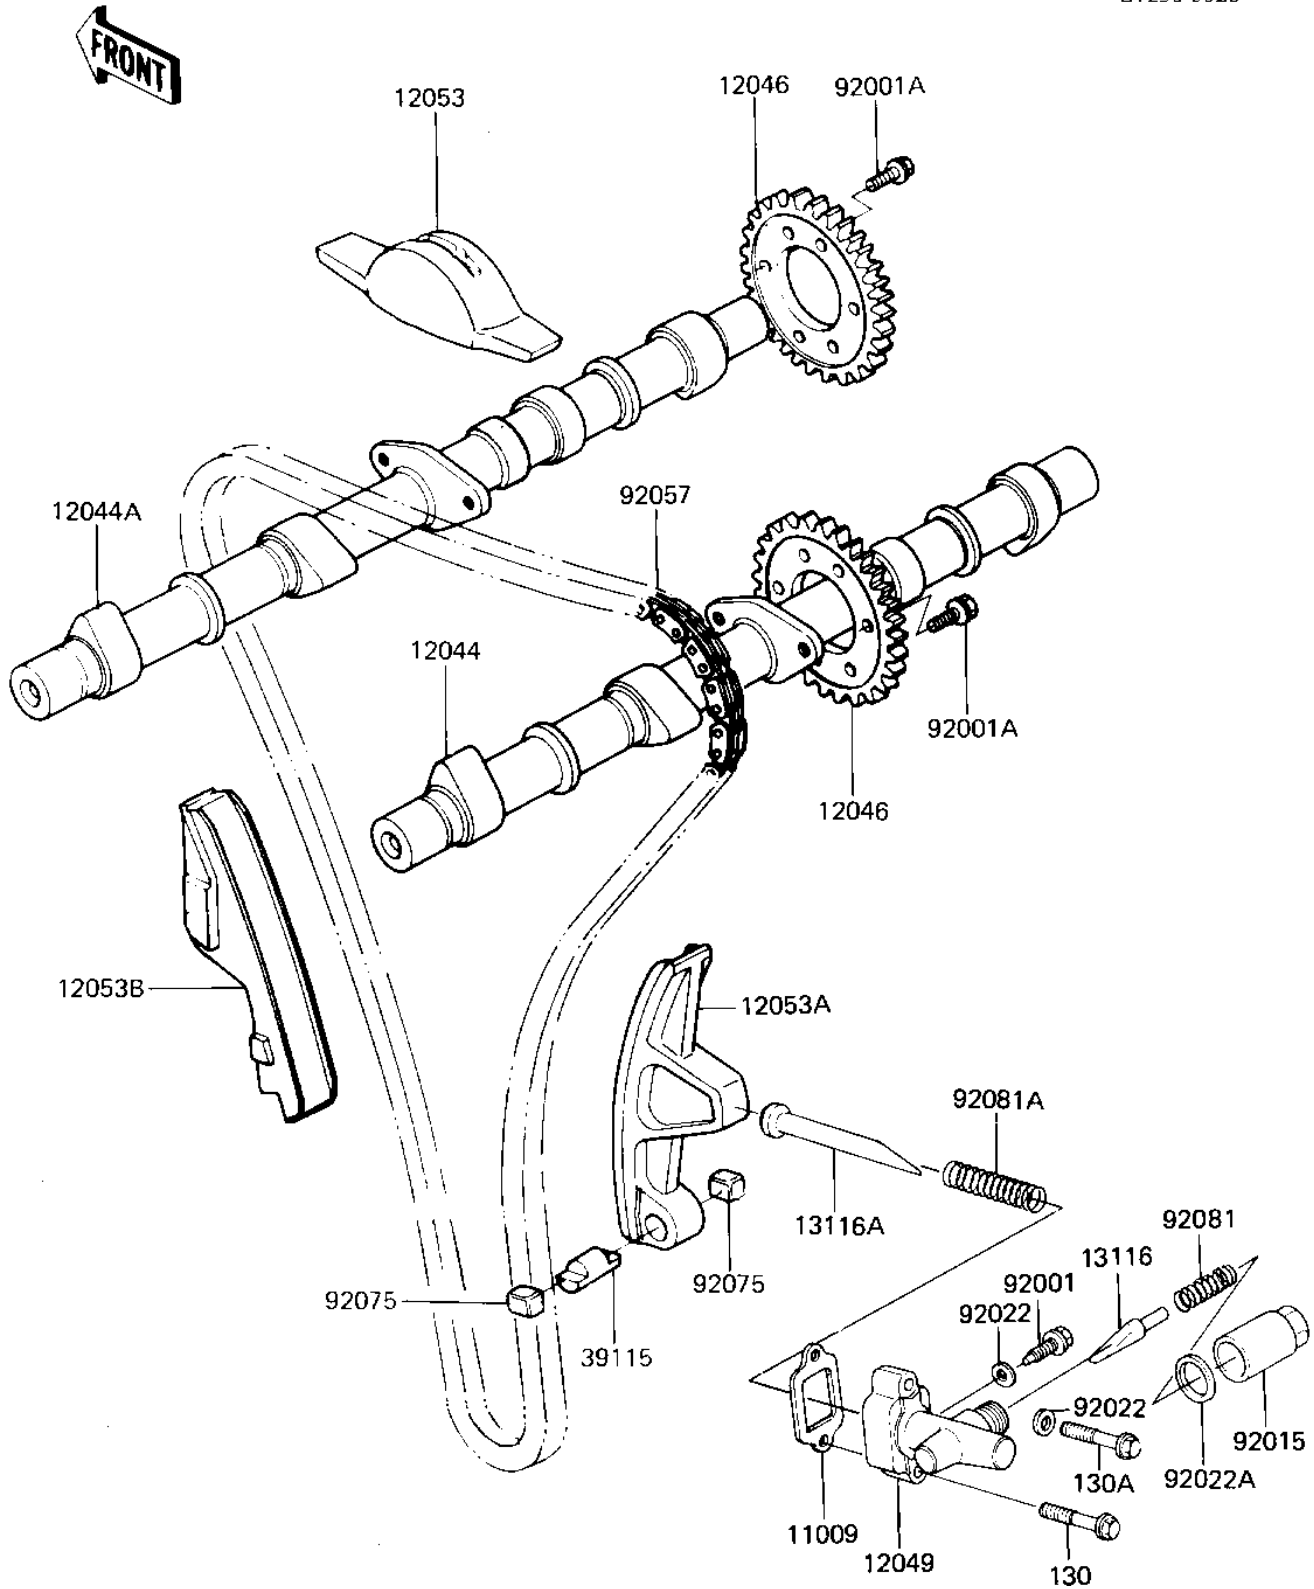

# 1984 LTD Shaft PARTS DIAGRAM

CAMSHAFTS/CHAIN/TENSIONER

E1230-0026

# 1984 LTD Shaft PARTS LIST

CAMSHAFTS/CHAIN/TENSIONER

ITEM NAME	PART NUMBER	QUANTITY
-----------	-------------	----------