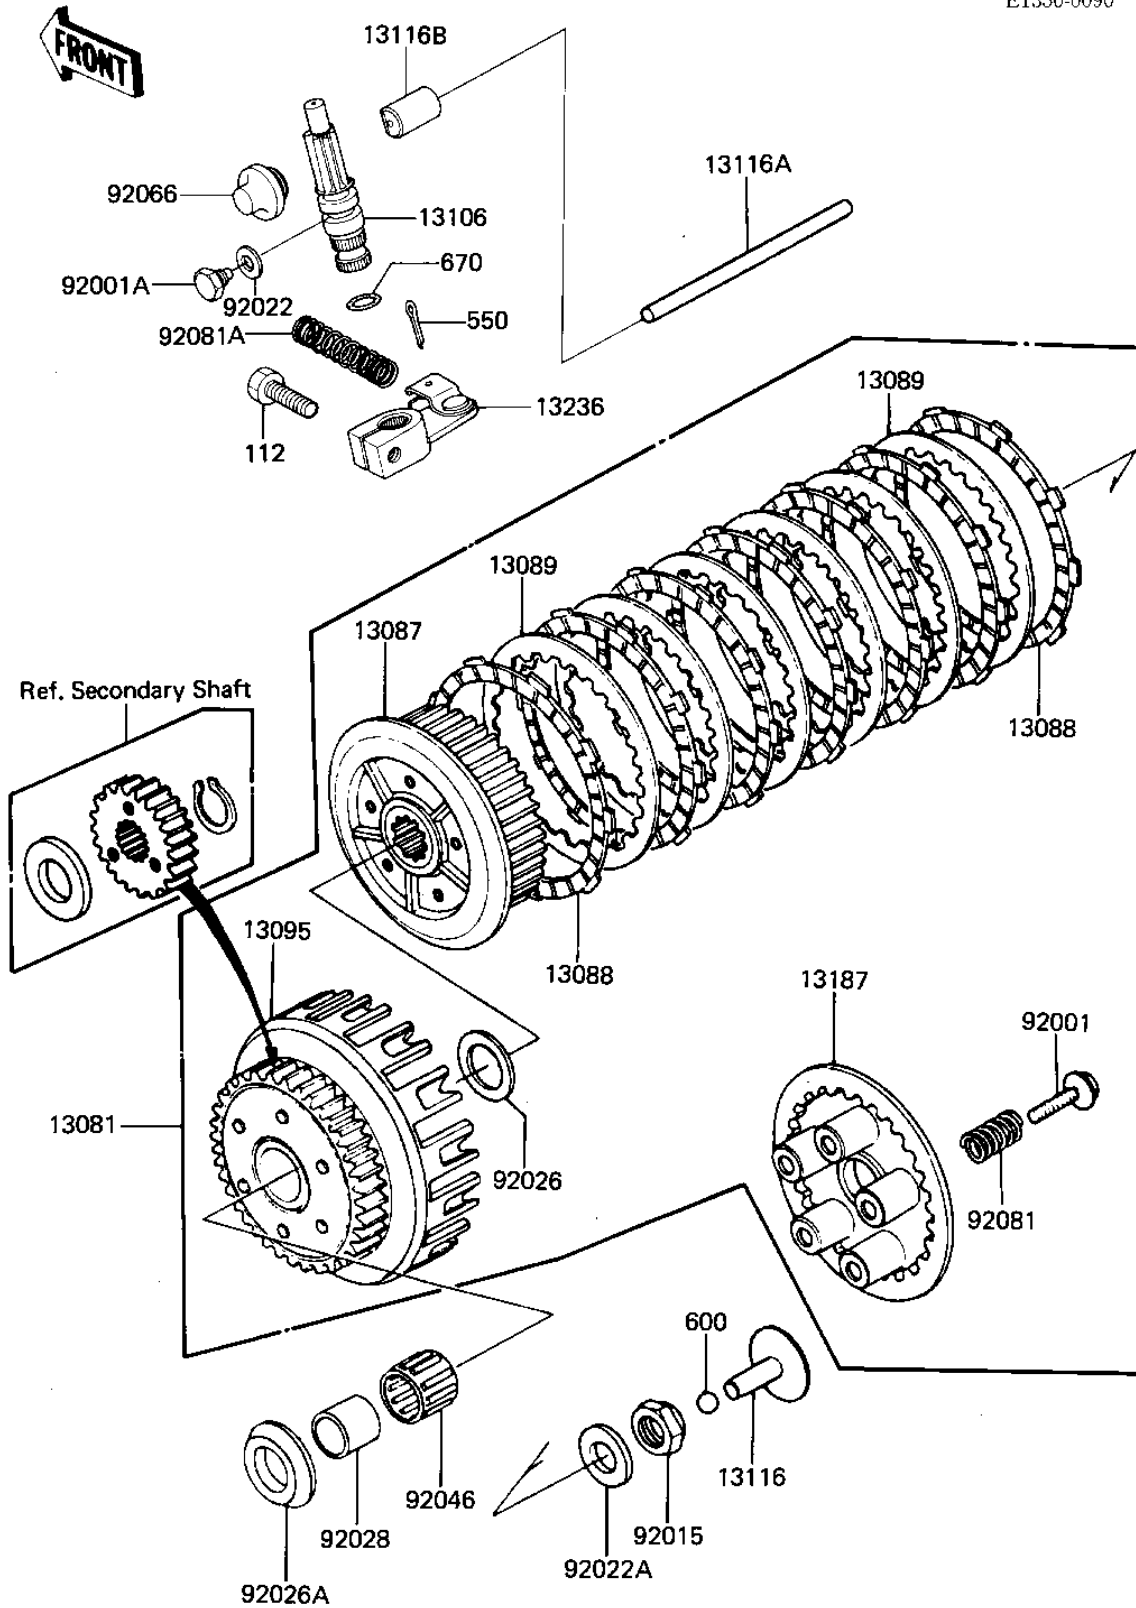

1984 LTD Shaft PARTS DIAGRAM

CLUTCH

E1350-0090

1984 LTD Shaft PARTS LIST

CLUTCH

ITEM NAME	PART NUMBER	QUANTITY
-----------	-------------	----------