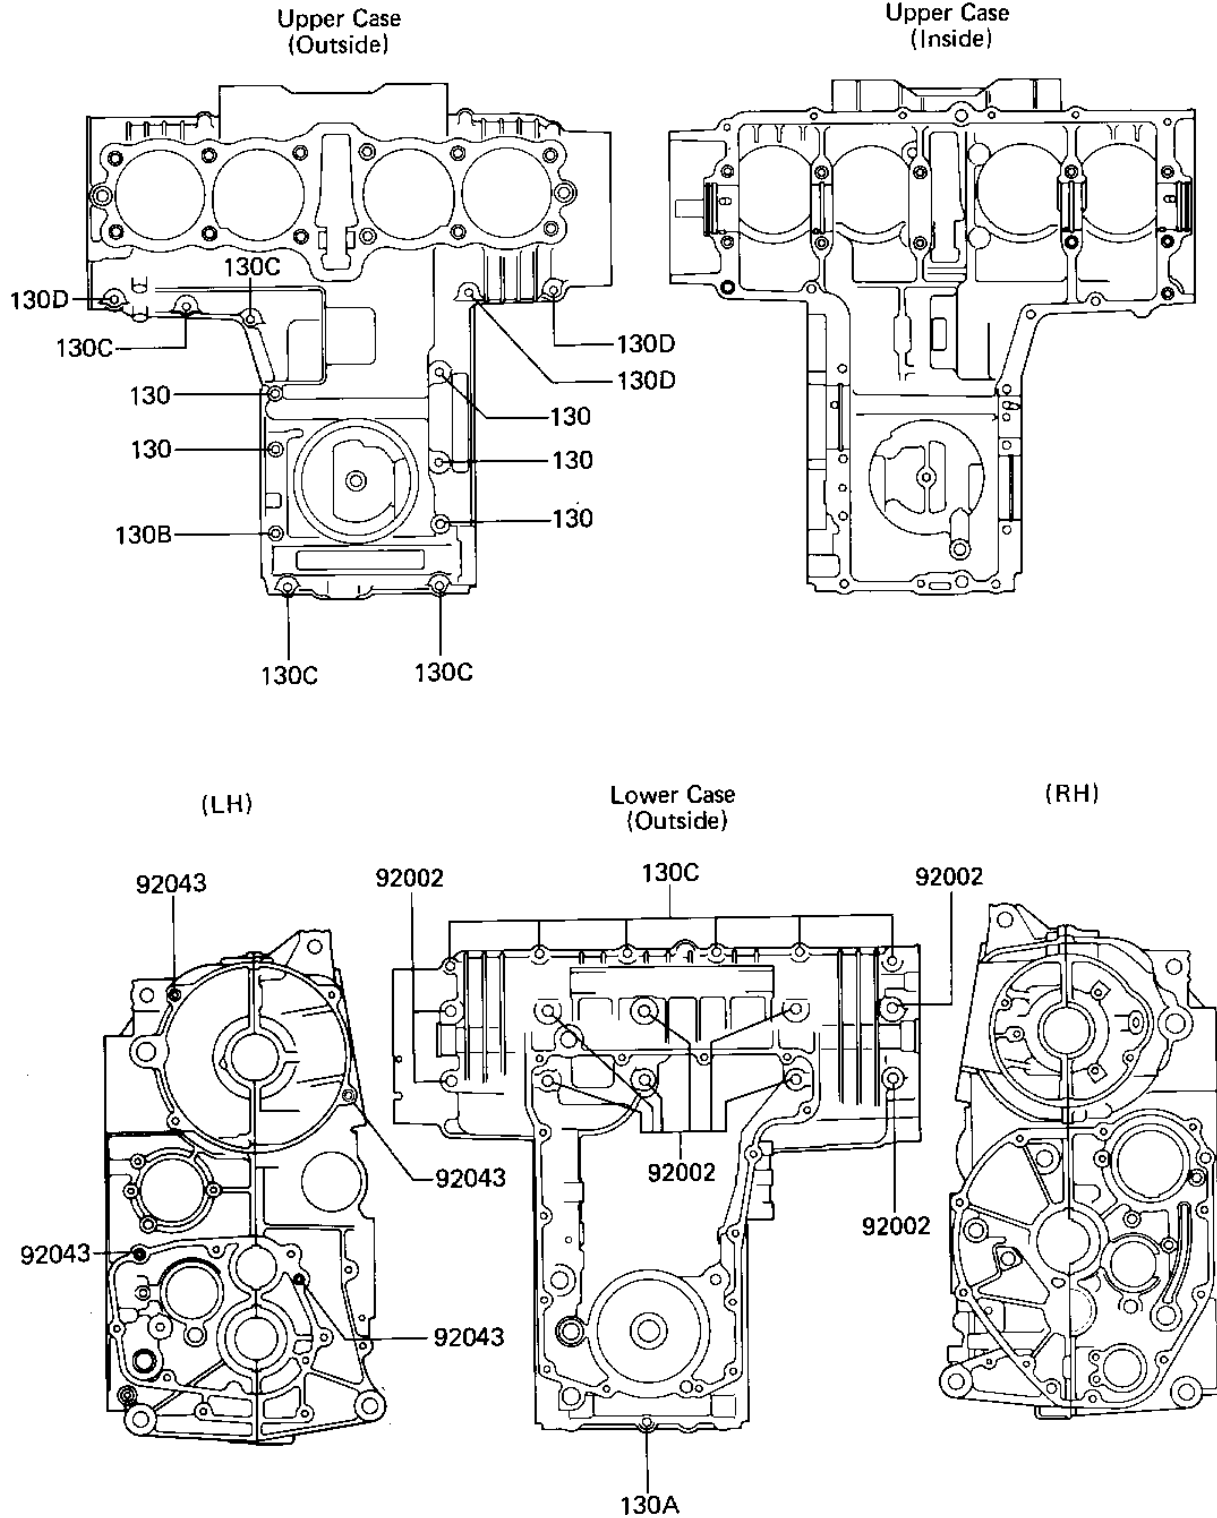

# 1984 LTD Shaft PARTS DIAGRAM

## CRANKCASE BOLT & STUD PATTERN

E1412-0013

# 1984 LTD Shaft PARTS LIST

CRANKCASE BOLT & STUD PATTERN

ITEM NAME	PART NUMBER	QUANTITY
-----------	-------------	----------