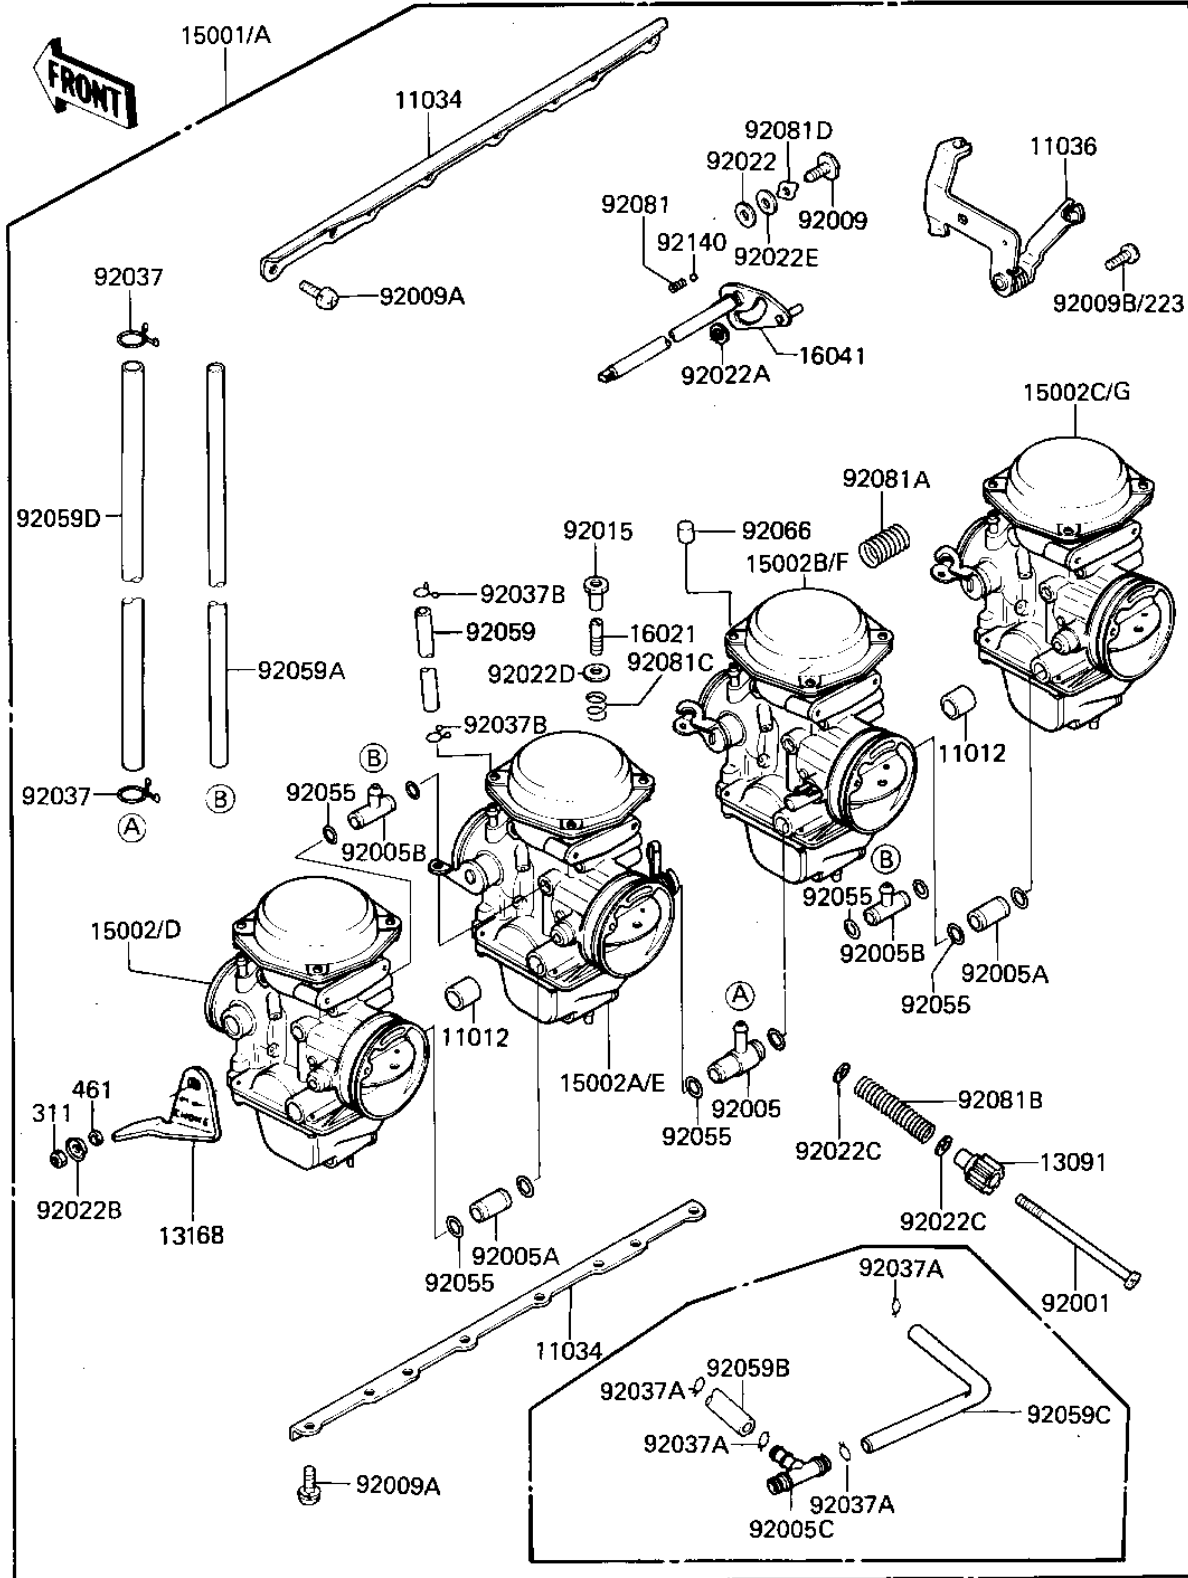

1984 LTD Shaft PARTS DIAGRAM

CARBURETOR ASSY (ZN700-A1)

E1611-0165

1984 LTD Shaft PARTS LIST

CARBURETOR ASSY (ZN700-A1)

ITEM NAME	PART NUMBER	QUANTITY
-----------	-------------	----------